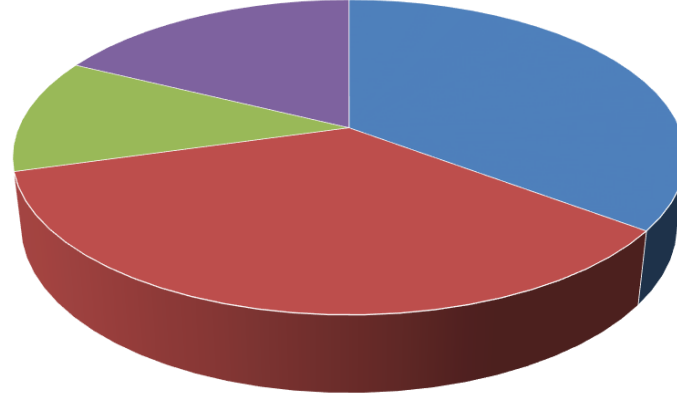

Soru	Çok Memnunum	Memnunum	Kararsızım	Memnun Değilim	Hiç Memnun Değilim	Maddenin Ortalaması	Maddenin Düzeyi
Yüzde	35,29411765	35,29411765	11,76470588	17,64705882	0		
İşinizi etkin bir şekilde yapmanız için kullanılan teknik donanımdan	6	6	2	3	0	3,88	Yüksek Düzey

■ Çok Memnunum ■ Memnunum ■ Kararsızım ■ Memnun Değilim ■ Hiç Memnun Değilim

Soru	Çok Memnunum	Memnunum	Kararsızım	Memnun Değilim	Hiç Memnun Değilim	Maddenin Ortalaması	Maddenin Düzeyi
Yüzde	35,29411765	35,29411765	29,41176471	0	0	4,06	Yüksek Düzey
Çalıştığınız ortamın temizlik ve hijyeninden	6	6	5	0	0		