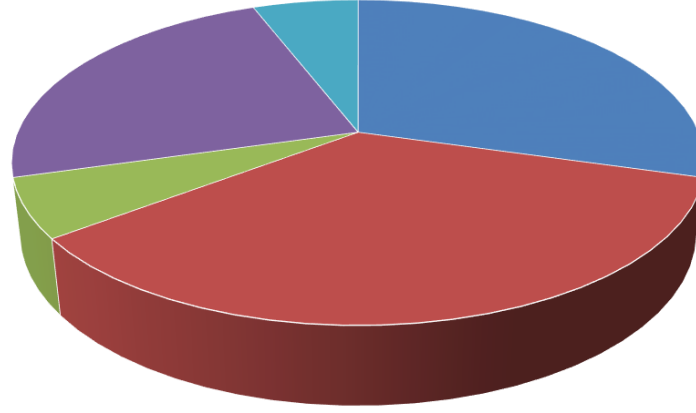

Soru	Çok Memnunum	Memnunum	Kararsızım	Memnun Değilim	Hiç Memnun Değilim	Maddenin Ortalaması	Maddenin Düzeyi
Yüzde	29,41176471	35,29411765	5,882352941	23,52941176	5,882352941		
Alınan güvenlik önlemlerinden	5	6	1	4	1	3,59	Yüksek Düzey

■ Çok Memnunum ■ Memnunum ■ Kararsızım ■ Memnun Değilim ■ Hiç Memnun Değilim