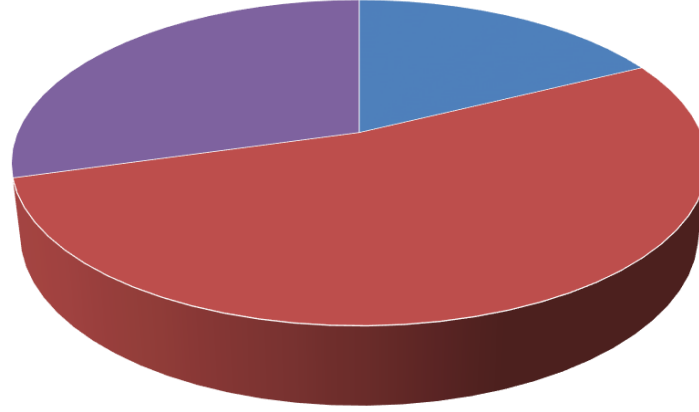

Soru	Çok Memnunum	Memnunum	Kararsızım	Memnun Değilim	Hiç Memnun Değilim	Maddenin Ortalaması	Maddenin Düzeyi
Yüzde	17,64705882	52,94117647	0	29,41176471	0		
Biriminizde sağlanan iş sağlığı ve güvenliği önlemlerinden	3	9	0	5	0	3,59	Yüksek Düzey

■ Çok Memnunum ■ Memnunum ■ Kararsızım ■ Memnun Değilim ■ Hiç Memnun Değilim