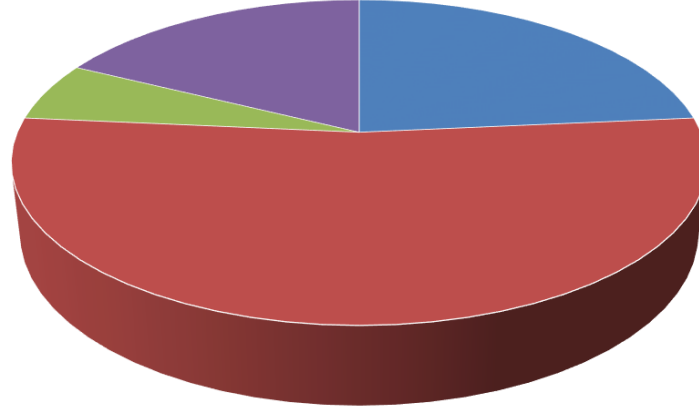

Soru	Çok Memnunum	Memnunum	Kararsızım	Memnun Değilim	Hiç Memnun Değilim	Maddenin Ortalaması	Maddenin Düzeyi
Yüzde	23,52941176	52,94117647	5,882352941	17,64705882	0		
Çalıştığınız birim yönetiminin görev dağıtımından	4	9	1	3	0	3,82	Yüksek Düzey

■ Çok Memnunum ■ Memnunum ■ Kararsızım ■ Memnun Değilim ■ Hiç Memnun Değilim