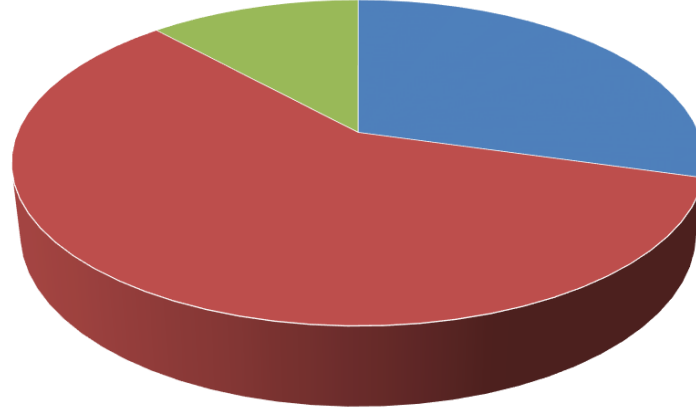

Soru	Çok Memnunum	Memnunum	Kararsızım	Memnun Değilim	Hiç Memnun Değilim	Maddenin Ortalaması	Maddenin Düzeyi
Yüzde	29,41176471	58,82352941	11,76470588	0	0		
Çalıştığınız birim yönetiminin tutum ve davranışlarından	5	10	2	0	0	4,18	Yüksek Düzey

■ Çok Memnunum ■ Memnunum ■ Kararsızım ■ Memnun Değilim ■ Hiç Memnun Değilim