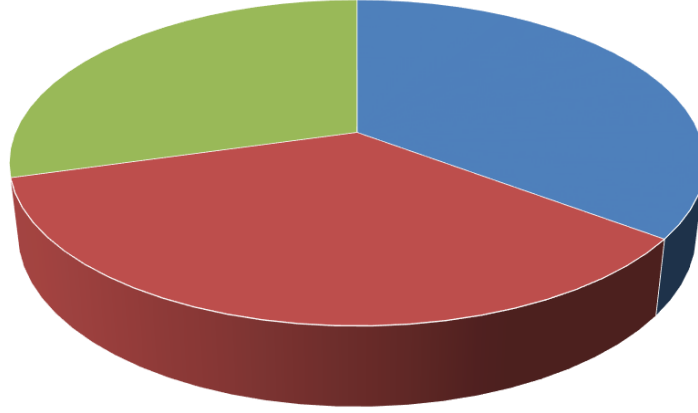

Soru	Çok Memnunum	Memnunum	Kararsızım	Memnun Değilim	Hiç Memnun Değilim	Maddenin Ortalaması	Maddenin Düzeyi
Yüzde	35,29411765	35,29411765	11,76470588	17,64705882	0		
İşinizi etkin bir şekilde yapmanız için kullanılan teknik donanımdan	6	6	2	3	0	3,88	Yüksek Düzey

■ Çok Memnunum ■ Memnunum ■ Kararsızım ■ Memnun Değilim ■ Hiç Memnun Değilim

Soru	Çok Memnunum	Memnunum	Kararsızım	Memnun Değilim	Hiç Memnun Değilim	Maddenin Ortalaması	Maddenin Düzeyi
Yüzde	35,29411765	35,29411765	29,41176471	0	0	4,06	Yüksek Düzey
Çalıştığınız ortamın temizlik ve hijyeninden	6	6	5	0	0		