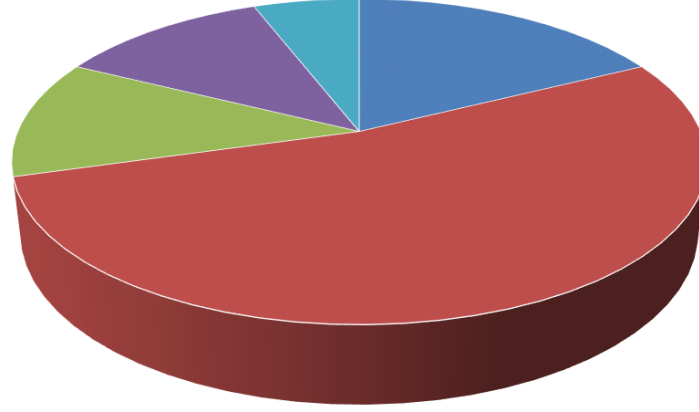

Soru	Çok Memnunum	Memnunum	Kararsızım	Memnun Değilim	Hiç Memnun Değilim	Maddenin Ortalaması	Maddenin Düzeyi
Yüzde	17,64705882	52,94117647	11,76470588	11,76470588	5,882352941		
Aldığınız eğitime uygun bir birimde çalışıyor olmanızdan	3	9	2	2	1	3,65	Yüksek Düzey

■ Çok Memnunum ■ Memnunum ■ Kararsızım ■ Memnun Değilim ■ Hiç Memnun Değilim