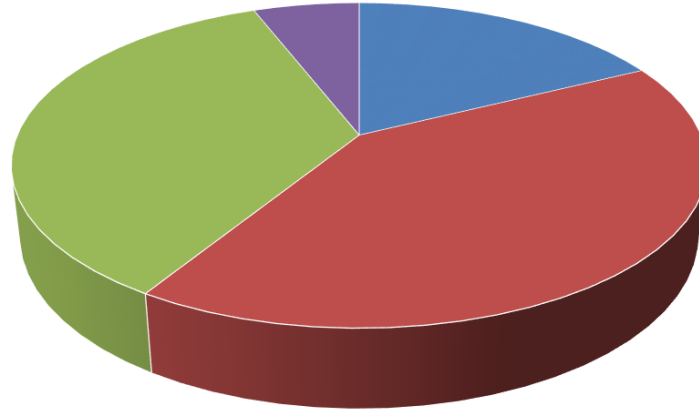

Soru	Çok Memnunum	Memnunum	Kararsızım	Memnun Değilim	Hiç Memnun Değilim	Maddenin Ortalaması	Mddenin Düzeyi
Yüzde	17,64705882	41,17647059	35,29411765	5,882352941	0		
İşinizde kendinizi geliştirebilmeniz için sunulan olanaklardan	3	7	6	1	0	3,71	Yüksek Düzey

■ Çok Memnunum ■ Memnunum ■ Kararsızım ■ Memnun Değilim ■ Hiç Memnun Değilim