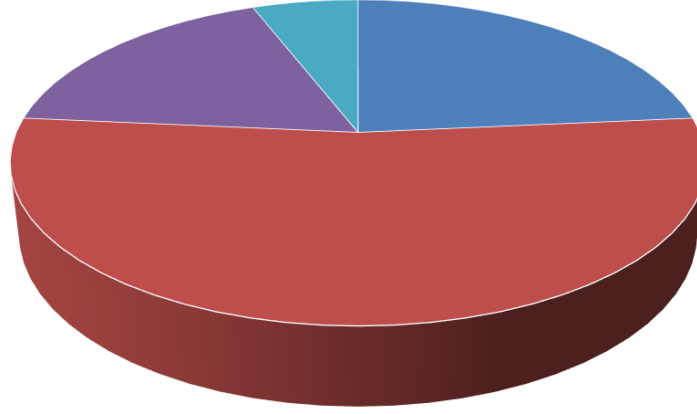

Soru	Çok Memnunum	Memnunum	Kararsızım	Memnun Değilim	Hiç Memnun Değilim	Maddenin Ortalaması	Maddenin Düzeyi
Yüzde	23,52941176	52,94117647	0	17,64705882	5,882352941		
Çalıştığınız ortamda akademik kişiliğinize verilen değerden	4	9	0	3	1	3,71	Yüksek Düzey

■ Çok Memnunum ■ Memnunum ■ Kararsızım ■ Memnun Değilim ■ Hiç Memnun Değilim