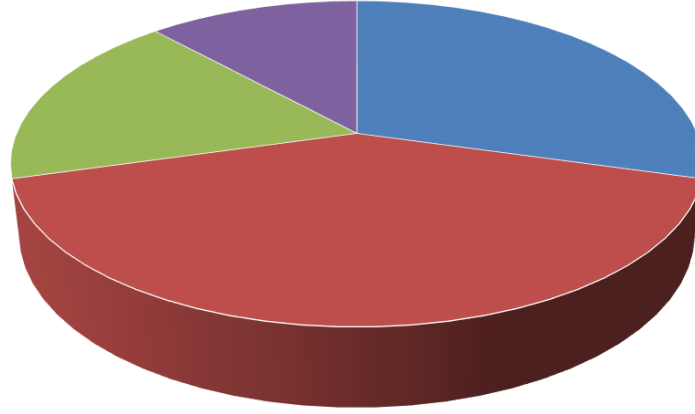

Soru	Çok Memnunum	Memnunum	Kararsızım	Memnun Değilim	Hiç Memnun Değilim	Maddenin Ortalaması	Maddenin Düzeyi
Yüzde	29	41	18	12	0	3,88	Yüksek Düzey
Çalıştığınız birimin iş akış düzeninden	5	7	3	2	0		

■ Çok Memnunum ■ Memnunum ■ Kararsızım ■ Memnun Değilim ■ Hiç Memnun Değilim