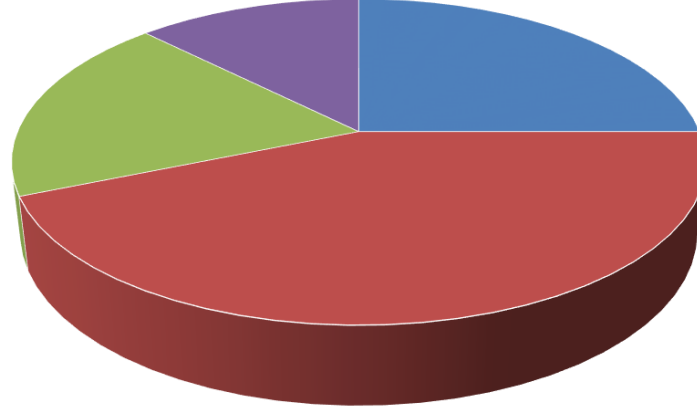

Soru	Çok Memnunum	Memnunum	Kararsızım	Memnun Değilim	Hiç Memnun Değilim	Maddenin Ortalaması	Maddenin Düzeyi
Yüzde	25	43,75	18,75	12,5	0		
Çalıştığınız birimin düzenlediği sosyal etkinliklerden	4	7	3	2	0	3,81	Yüksek Düzey

■ Çok Memnunum ■ Memnunum ■ Kararsızım ■ Memnun Değilim ■ Hiç Memnun Değilim