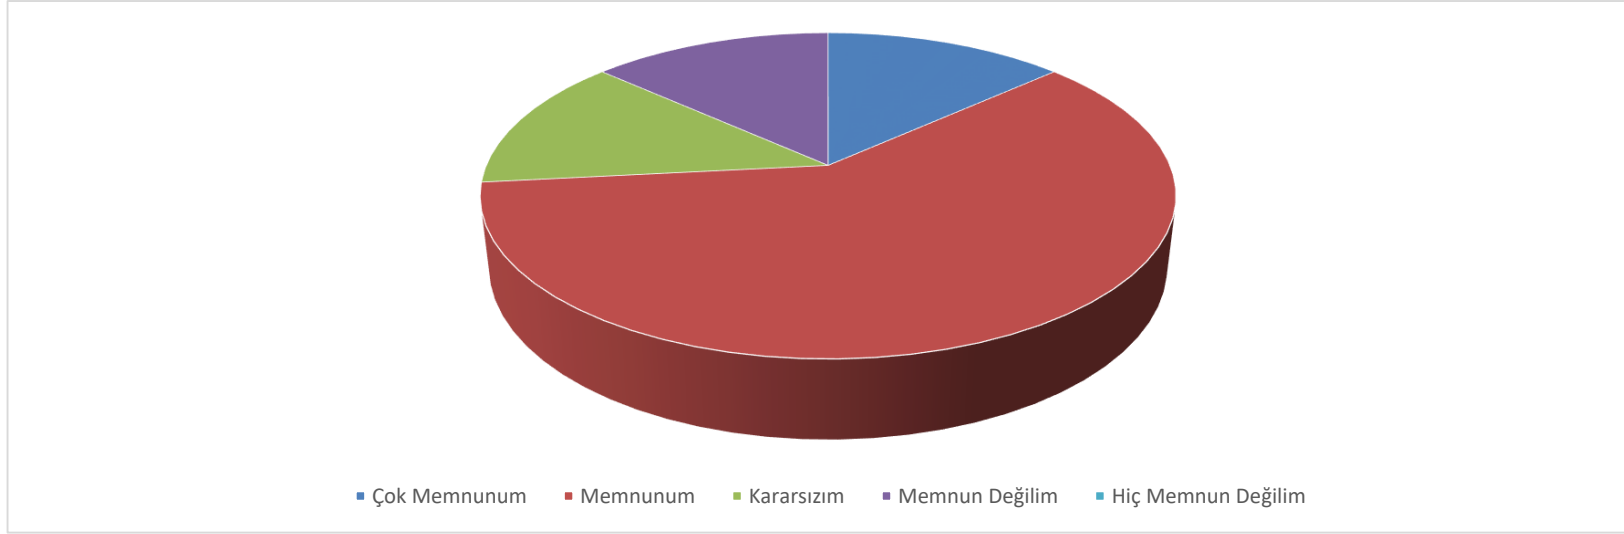

Soru	Çok Memnunum	Memnunum	Kararsızım	Memnun Değilim	Hiç Memnun Değilim	Maddenin Ortalaması	Maddenin Düzeyi
Yüzde	13	60	13	13	0		
Çalıştığınız birimin düzenlediği akademik etkinliklerden	2	9	2	2	0	3,73	Yüksek Düzey

ÇOK YÜKSEK	YÜKSEK	ORTA	DÜŞÜK	ÇOK DÜŞÜK
4,21-5,00	3,41-4,20	2,61-3,40	1,81-2,60	1,00-1,80

Genel Memnuniyet Ortalaması	Genel Memnuniyet Düzeyi
3,80	Yüksek Düzey

Ankete toplam 10 kişi katılmış ve toplam 12 soru sorulmuştur. Genel memnuniyet oranı **Orta Düzey** olarak ölçülmüş olup bir önceki anket dönemine göre genel memnuniyet ortalaması düşmüştür. (bir önceki dönemde 0,9 puanlık bir yükseliş, bu dönemde de yükseliş trendi devam ederek 0,5 puanlık bir yükseliş gözlemlenmiştir.). Sorulan sorulardan 1 tanesi Çok Yüksek Düzey, 12 tanesinde Yüksek düzey ölçülmüştür.