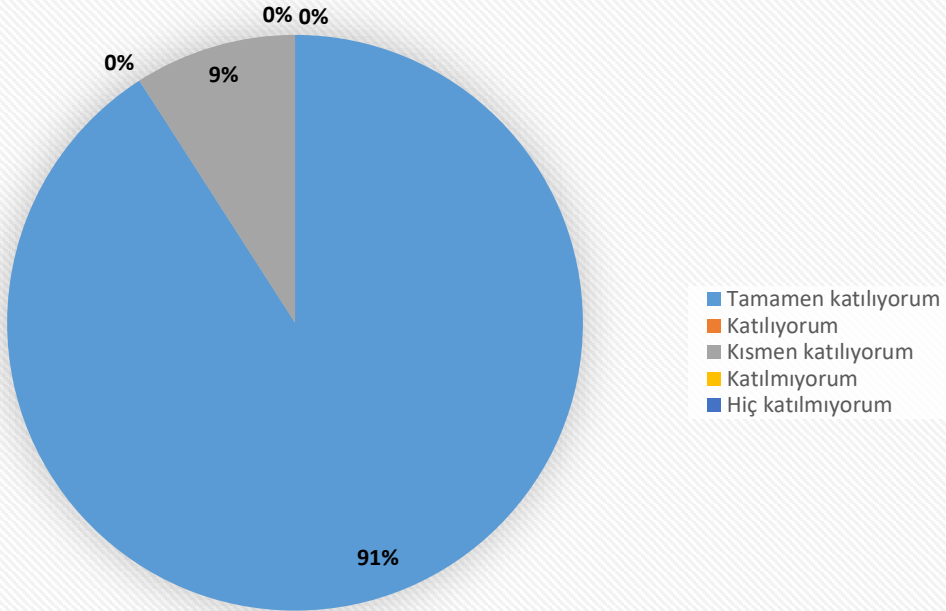

MİMARLIK FAKÜLTESİ KERPiÇ ÇALIŞTAYI ETKİNLİĞİ MEMNUNİYET ANKETİ

Tarih: 18.05.2026

Katılımcı sayısı: 11 kişi

Etkinlik toplumsal açıdan katkı sağlayıcıydı

Etkinlik bireysel gelişimim açısından katkı sağlayıcıydı

Etkinliğin yapıldığı mekân/ortam uygundu

Etkinlik için ayrılan süre uygundu

Etkinliđi yrten kiři/kiřiler konuya hakimdi

Etkinlikte grevli kiři/kiřiler etkinliđi amacına uygun bir řekilde yrtt

Etkinlik duyurusunun yapılma şekli/yapıldığı kanallar (sosyal medya, web sayfası vs.) uygundu

Benzer bir etkinliğin yapılması halinde yine katılım sağlamak isterim

ANKET KATILIMCILARININ EK GÖRÜŞLERİ

- Yerel toprağın potansiyelini araştıran, sürdürülebilir, deneysel ve uygulamalı mimarlık üretim kültürü geliştirmek için daha fazla etkinlik istiyoruz.