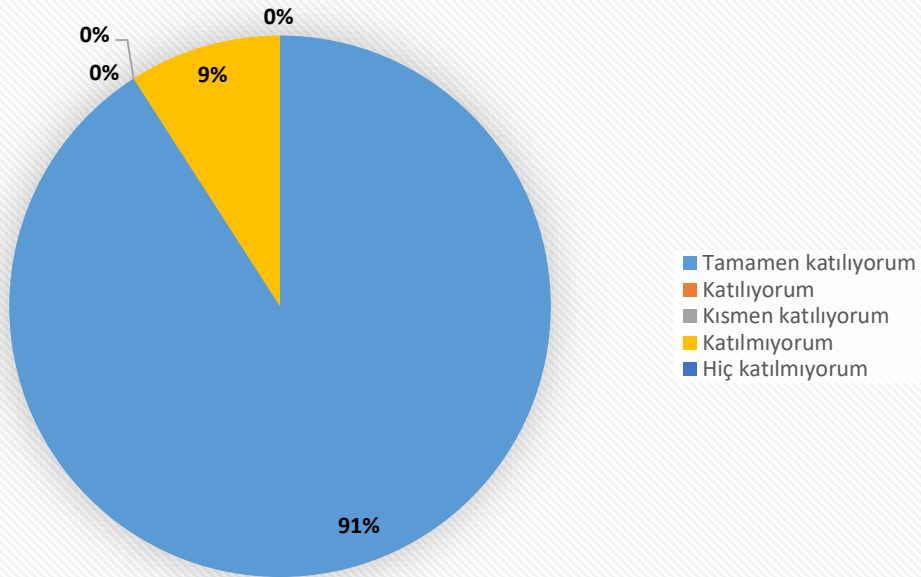

MİMARLIK FAKÜLTESİ KERPiÇ ÇALIŞTAYI ETKİNLİĞİ MEMNUNİYET ANKETİ

Tarih: 18.05.2026

Katılımcı sayısı: 11 kişi

Etkinlik toplumsal açıdan katkı sağlayıcıydı

Etkinlik bireysel gelişimim açısından katkı sağlayıcıydı

Etkinliğin yapıldığı mekân/ortam uygundu

Etkinlik için ayrılan süre uygundu

Etkinliđi yrten kiři/kiřiler konuya hakimdi

Etkinlikte grevli kiři/kiřiler etkinliđi amacına uygun bir řekilde yrtt

Etkinlik duyurusunun yapılma şekli/yapıldığı kanallar (sosyal medya, web sayfası vs.) uygundu

Benzer bir etkinliğin yapılması halinde yine katılım sağlamak isterim

ANKET KATILIMCILARININ EK GÖRÜŞLERİ

- Yerel toprağın potansiyelini araştıran, sürdürülebilir, deneysel ve uygulamalı mimarlık üretim kültürü geliştirmek için daha fazla etkinlik istiyoruz.