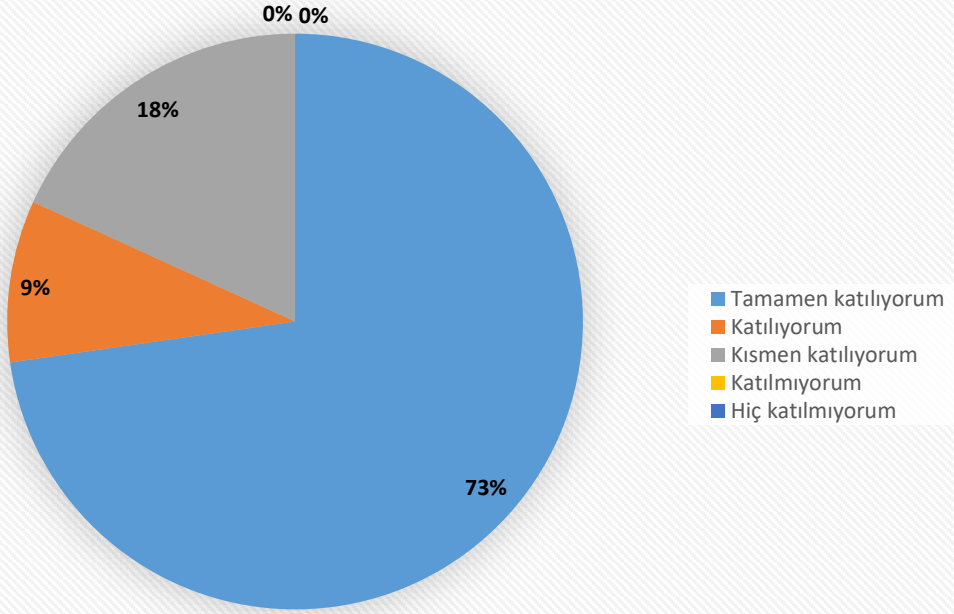

MİMARLIK FAKÜLTESİ KERPiÇ ÇALIŞTAYI ETKİNLİĞİ MEMNUNİYET ANKETİ

Tarih: 18.05.2026

Katılımcı sayısı: 11 kişi

Etkinlik toplumsal açıdan katkı sağlayıcıydı

Etkinlik bireysel gelişimim açısından katkı sağlayıcıydı

Etkinliğin yapıldığı mekân/ortam uygundu

Etkinlik için ayrılan süre uygundu

Etkinliđi yrten kiři/kiřiler konuya hakimdi

Etkinlikte grevli kiři/kiřiler etkinliđi amacına uygun bir řekilde yrtt

Etkinlik duyurusunun yapılma şekli/yapıldığı kanallar (sosyal medya, web sayfası vs.) uygundu

Benzer bir etkinliğin yapılması halinde yine katılım sağlamak isterim

ANKET KATILIMCILARININ EK GÖRÜŞLERİ

- Yerel toprağın potansiyelini araştıran, sürdürülebilir, deneysel ve uygulamalı mimarlık üretim kültürü geliştirmek için daha fazla etkinlik istiyoruz.