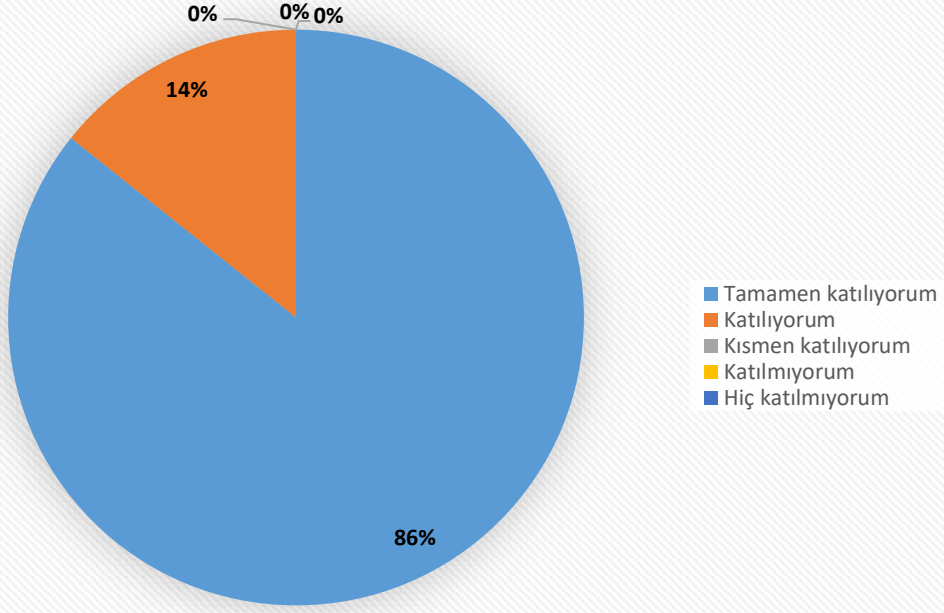

MİMARLIK FAKÜLTESİ KERPiÇ ÇALIŞTAYI ETKİNLİĞİ MEMNUNİYET ANKETİ

Tarih: 18.05.2026

Katılımcı sayısı: 11 kişi

Etkinlik toplumsal açıdan katkı sağlayıcıydı

Etkinlik bireysel gelişimim açısından katkı sağlayıcıydı

Etkinliğin yapıldığı mekân/ortam uygundu

Etkinlik için ayrılan süre uygundu

Etkinliđi yrten kiři/kiřiler konuya hakimdi

Etkinlikte grevli kiři/kiřiler etkinliđi amacına uygun bir řekilde yrtt

Etkinlik duyurusunun yapılma şekli/yapıldığı kanallar (sosyal medya, web sayfası vs.) uygundu

Benzer bir etkinliğin yapılması halinde yine katılım sağlamak isterim

ANKET KATILIMCILARININ EK GÖRÜŞLERİ

- Yerel toprağın potansiyelini araştıran, sürdürülebilir, deneysel ve uygulamalı mimarlık üretim kültürü geliştirmek için daha fazla etkinlik istiyoruz.