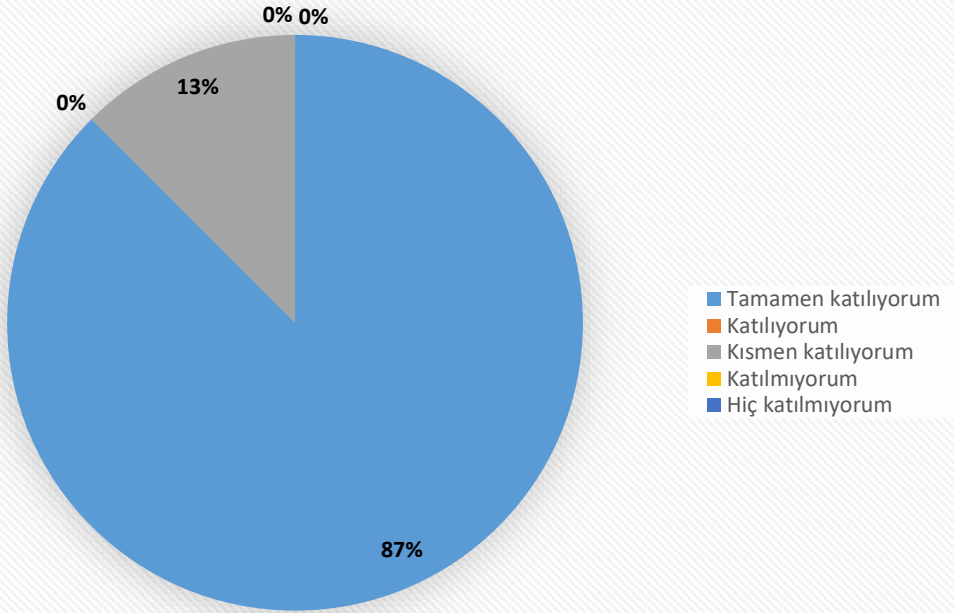

MİMARLIK FAKÜLTESİ KERPiÇ ÇALIŞTAYI ETKİNLİĞİ MEMNUNİYET ANKETİ

Tarih: 18.05.2026

Katılımcı sayısı: 11 kişi

Etkinlik toplumsal açıdan katkı sağlayıcıydı

Etkinlik bireysel gelişimim açısından katkı sağlayıcıydı

Etkinliğin yapıldığı mekân/ortam uygundu

Etkinlik için ayrılan süre uygundu

Etkinliđi yrten kiři/kiřiler konuya hakimdi

Etkinlikte grevli kiři/kiřiler etkinliđi amacına uygun bir řekilde yrtt

Etkinlik duyurusunun yapılma şekli/yapıldığı kanallar (sosyal medya, web sayfası vs.) uygundu

Benzer bir etkinliğin yapılması halinde yine katılım sağlamak isterim

ANKET KATILIMCILARININ EK GÖRÜŞLERİ

- Yerel toprağın potansiyelini araştıran, sürdürülebilir, deneysel ve uygulamalı mimarlık üretim kültürü geliştirmek için daha fazla etkinlik istiyoruz.