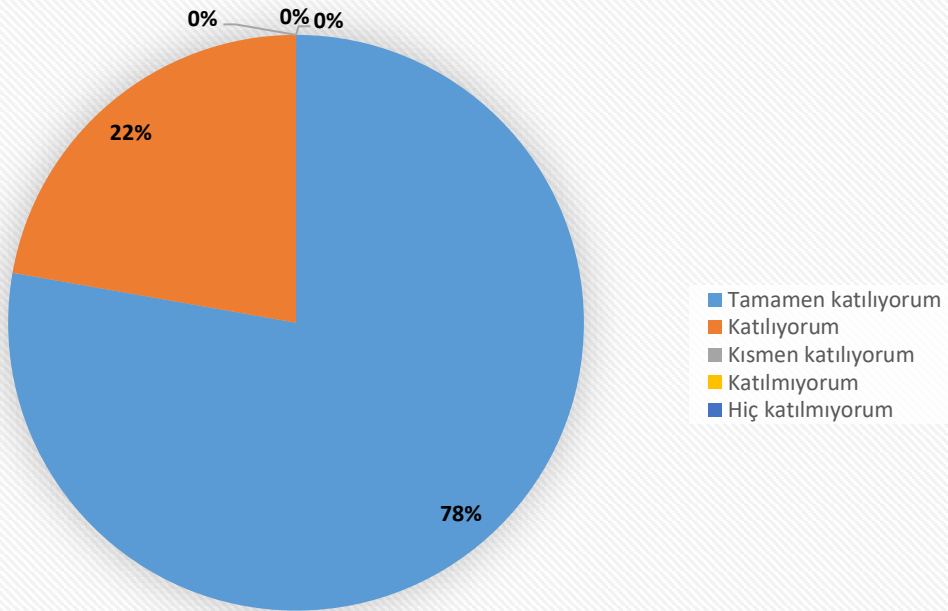

MİMARLIK FAKÜLTESİ KERPiÇ ÇALIŞTAYI ETKİNLİĞİ MEMNUNİYET ANKETİ

Tarih: 18.05.2026

Katılımcı sayısı: 11 kişi

Etkinlik toplumsal açıdan katkı sağlayıcıydı

Etkinlik bireysel gelişimim açısından katkı sağlayıcıydı

Etkinliğin yapıldığı mekân/ortam uygundu

Etkinlik için ayrılan süre uygundu

Etkinliđi yrten kiři/kiřiler konuya hakimdi

Etkinlikte grevli kiři/kiřiler etkinliđi amacına uygun bir řekilde yrtt

Etkinlik duyurusunun yapılma şekli/yapıldığı kanallar (sosyal medya, web sayfası vs.) uygundu

Benzer bir etkinliğin yapılması halinde yine katılım sağlamak isterim

ANKET KATILIMCILARININ EK GÖRÜŞLERİ

- Yerel toprağın potansiyelini araştıran, sürdürülebilir, deneysel ve uygulamalı mimarlık üretim kültürü geliştirmek için daha fazla etkinlik istiyoruz.