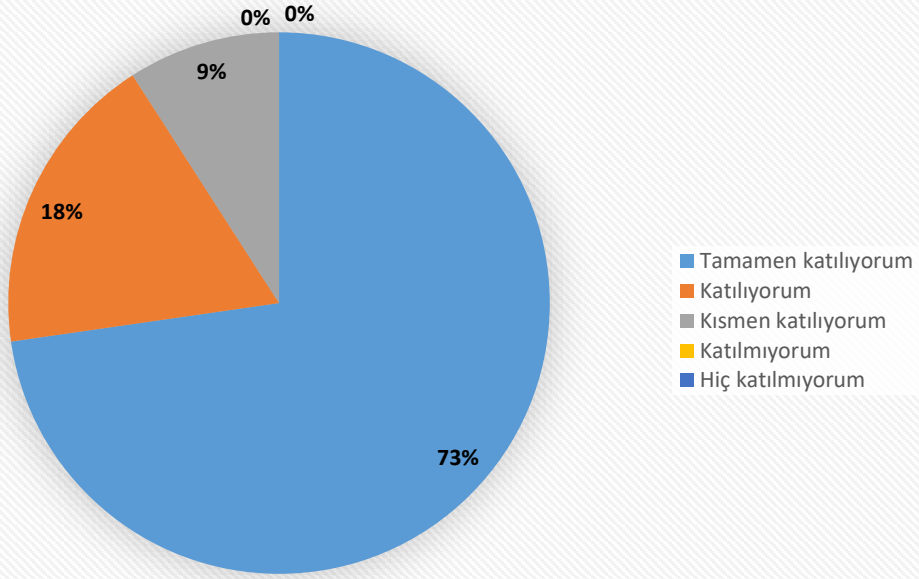

MİMARLIK FAKÜLTESİ KERPiÇ ÇALIŞTAYI ETKİNLİĞİ MEMNUNİYET ANKETİ

Tarih: 18.05.2026

Katılımcı sayısı: 11 kişi

Etkinlik toplumsal açıdan katkı sağlayıcıydı

Etkinlik bireysel gelişimim açısından katkı sağlayıcıydı

Etkinliğin yapıldığı mekân/ortam uygundu

Etkinlik için ayrılan süre uygundu

Etkinliđi yrten kiři/kiřiler konuya hakimdi

Etkinlikte grevli kiři/kiřiler etkinliđi amacına uygun bir řekilde yrtt

Etkinlik duyurusunun yapılma şekli/yapıldığı kanallar (sosyal medya, web sayfası vs.) uygundu

Benzer bir etkinliğin yapılması halinde yine katılım sağlamak isterim

ANKET KATILIMCILARININ EK GÖRÜŞLERİ

- Yerel toprağın potansiyelini araştıran, sürdürülebilir, deneysel ve uygulamalı mimarlık üretim kültürü geliştirmek için daha fazla etkinlik istiyoruz.