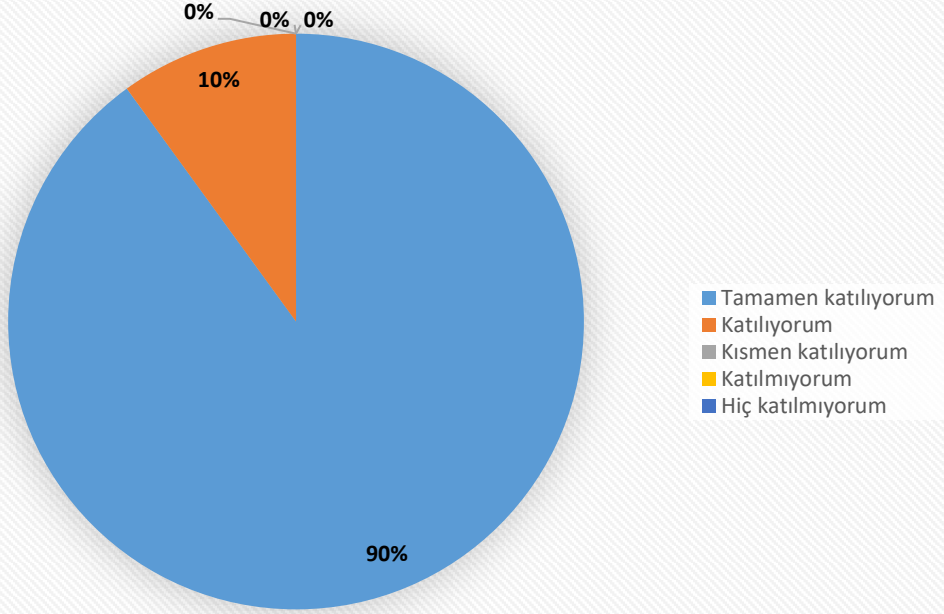

MİMARLIK FAKÜLTESİ KERPiÇ ÇALIŞTAYI ETKİNLİĞİ MEMNUNİYET ANKETİ

Tarih: 18.05.2026

Katılımcı sayısı: 11 kişi

Etkinlik toplumsal açıdan katkı sağlayıcıydı

Etkinlik bireysel gelişimim açısından katkı sağlayıcıydı

Etkinliğin yapıldığı mekân/ortam uygundu

Etkinlik için ayrılan süre uygundu

Etkinliđi yrten kiři/kiřiler konuya hakimdi

Etkinlikte grevli kiři/kiřiler etkinliđi amacına uygun bir řekilde yrtt

Etkinlik duyurusunun yapılma şekli/yapıldığı kanallar (sosyal medya, web sayfası vs.) uygundu

Benzer bir etkinliğin yapılması halinde yine katılım sağlamak isterim

ANKET KATILIMCILARININ EK GÖRÜŞLERİ

- Yerel toprağın potansiyelini araştıran, sürdürülebilir, deneysel ve uygulamalı mimarlık üretim kültürü geliştirmek için daha fazla etkinlik istiyoruz.