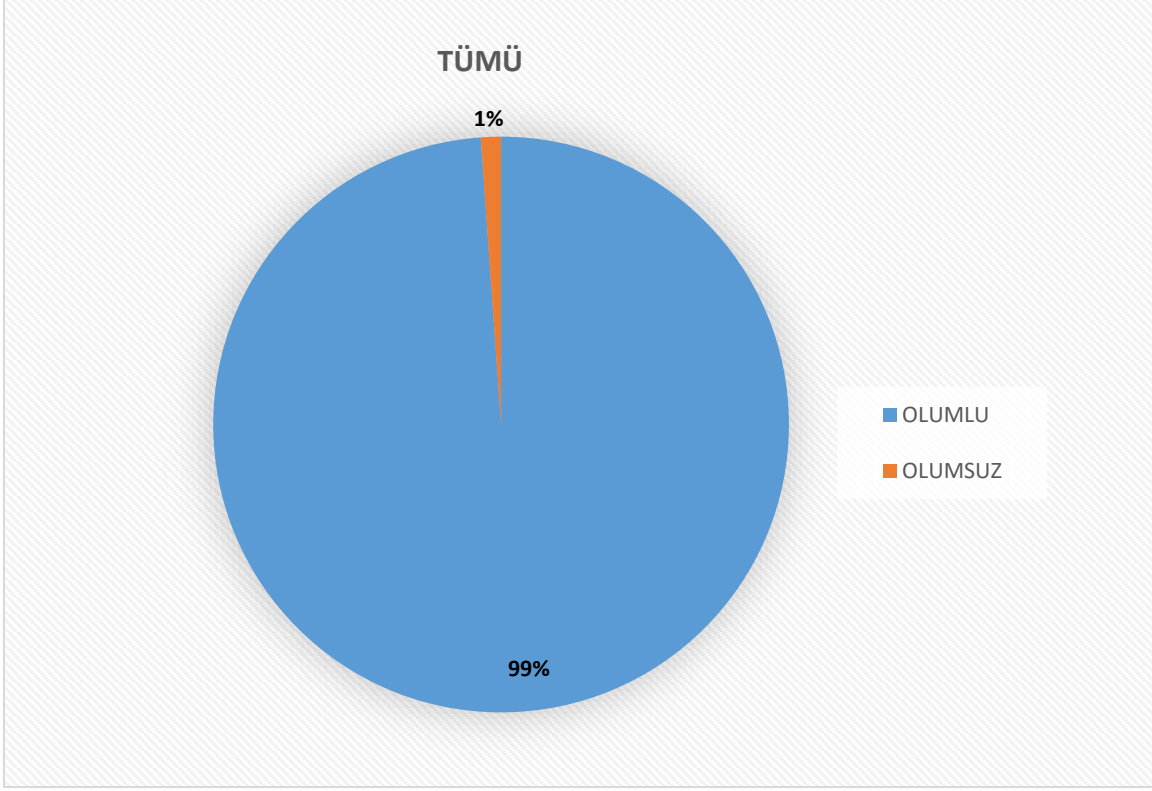

MİMARLIK FAKÜLTESİ KERPiÇ ÇALIŞTAYI ETKİNLİĞİ MEMNUNİYET ANKETİ

Tarih: 18.05.2026

Katılımcı sayısı: 11 kişi

Etkinlik toplumsal açıdan katkı sağlayıcıydı

Etkinlik bireysel gelişimim açısından katkı sağlayıcıydı

Etkinliğin yapıldığı mekân/ortam uygundu

Etkinlik için ayrılan süre uygundu

Etkinliđi yrten kiři/kiřiler konuya hakimdi

Etkinlikte grevli kiři/kiřiler etkinliđi amacına uygun bir řekilde yrtt

Etkinlik duyurusunun yapılma şekli/yapıldığı kanallar (sosyal medya, web sayfası vs.) uygundu

Benzer bir etkinliğin yapılması halinde yine katılım sağlamak isterim

ANKET KATILIMCILARININ EK GÖRÜŞLERİ

- Yerel toprağın potansiyelini araştıran, sürdürülebilir, deneysel ve uygulamalı mimarlık üretim kültürü geliştirmek için daha fazla etkinlik istiyoruz.