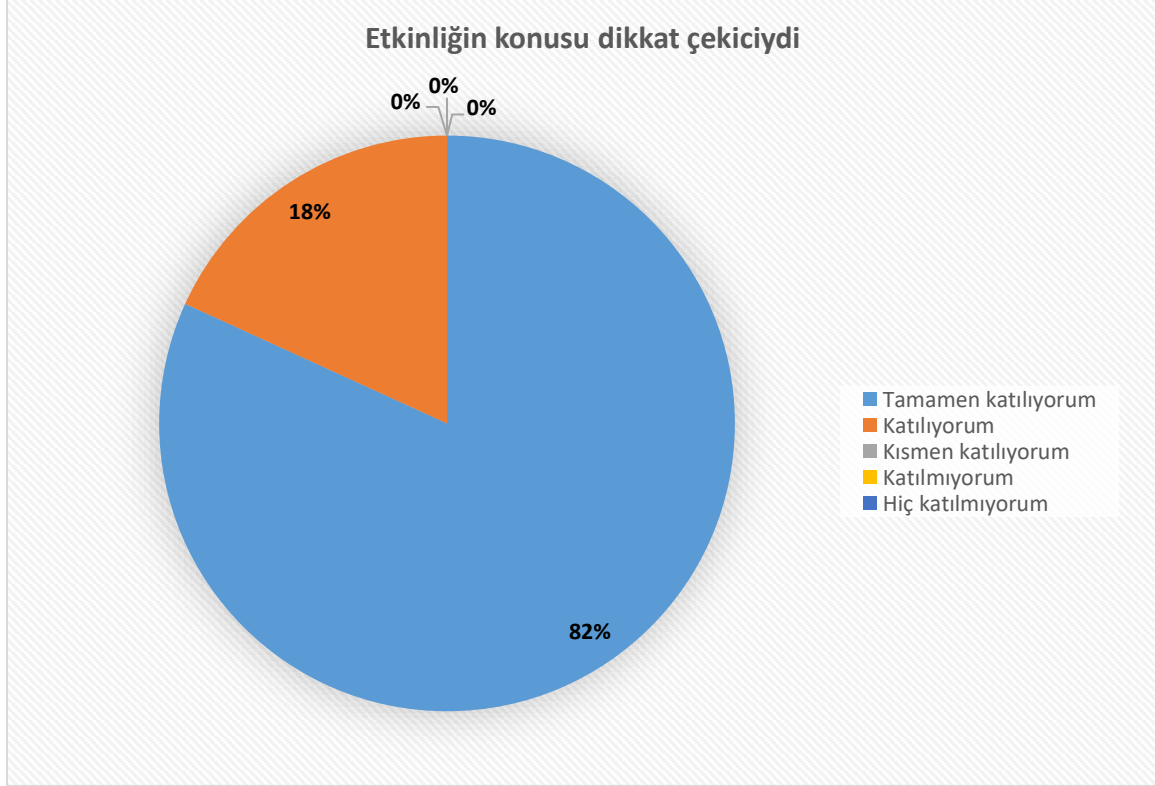

MİMARLIK FAKÜLTESİ KERPiÇ ÇALIŞTAYI ETKİNLİĞİ MEMNUNİYET ANKETİ

Tarih: 18.05.2026

Katılımcı sayısı: 11 kişi

Etkinlik toplumsal açıdan katkı sağlayıcıydı

Etkinlik bireysel gelişimim açısından katkı sağlayıcıydı

Etkinliğin yapıldığı mekân/ortam uygundu

Etkinlik için ayrılan süre uygundu

Etkinliđi yrten kiři/kiřiler konuya hakimdi

Etkinlikte grevli kiři/kiřiler etkinliđi amacına uygun bir řekilde yrtt

Etkinlik duyurusunun yapılma şekli/yapıldığı kanallar (sosyal medya, web sayfası vs.) uygundu

Benzer bir etkinliğin yapılması halinde yine katılım sağlamak isterim

ANKET KATILIMCILARININ EK GÖRÜŞLERİ

- Yerel toprağın potansiyelini araştıran, sürdürülebilir, deneysel ve uygulamalı mimarlık üretim kültürü geliştirmek için daha fazla etkinlik istiyoruz.