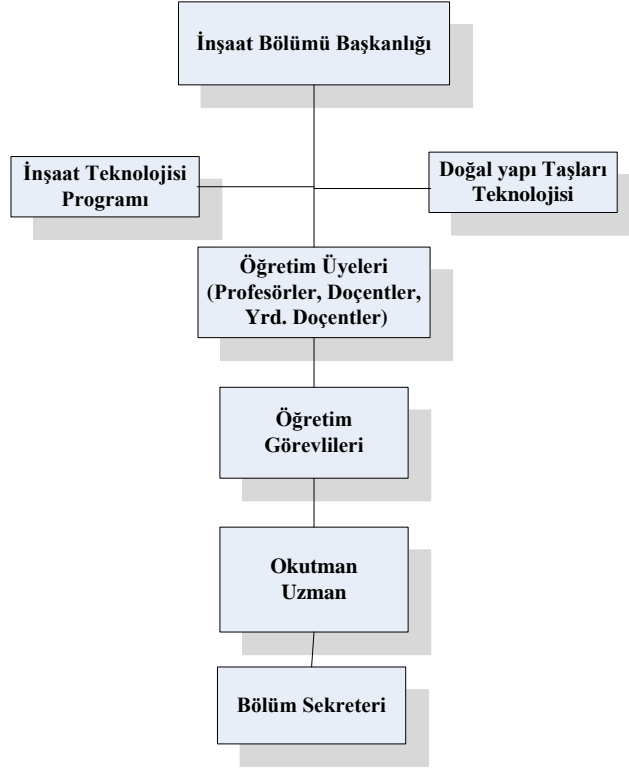

Bilgisayar Teknolojileri Bölümü Organizasyon Şeması

T.C.
DICLE ÜNİVERSİTESİ REKTÖRLÜĞÜ
Diyarbakır Teknik Bilimler Meslek Yüksekokulu
Müdürlüğü

Görsel, İşitsel Teknikler ve Medya Yapımcılığı Bölümü Organizasyon Şeması

T.C.
DICLE ÜNİVERSİTESİ REKTÖRLÜĞÜ
Diyarbakır Teknik Bilimler Meslek Yüksekokulu
Müdürlüğü

Elektrik ve Enerji Bölümü Organizasyon Şeması

T.C.
DICLE ÜNİVERSİTESİ REKTÖRLÜĞÜ
Diyarbakır Teknik Bilimler Meslek Yüksekokulu
Müdürlüğü

Elektronik ve Otomasyon Bölümü Organizasyon Şeması

T.C.
DICLE ÜNİVERSİTESİ REKTÖRLÜĞÜ
Diyarbakır Teknik Bilimler Meslek Yüksekokulu
Müdürlüğü

İnşaat Bölümü Organizasyon Şeması

T.C.
DICLE ÜNİVERSİTESİ REKTÖRLÜĞÜ
Diyarbakır Teknik Bilimler Meslek Yüksekokulu
Müdürlüğü