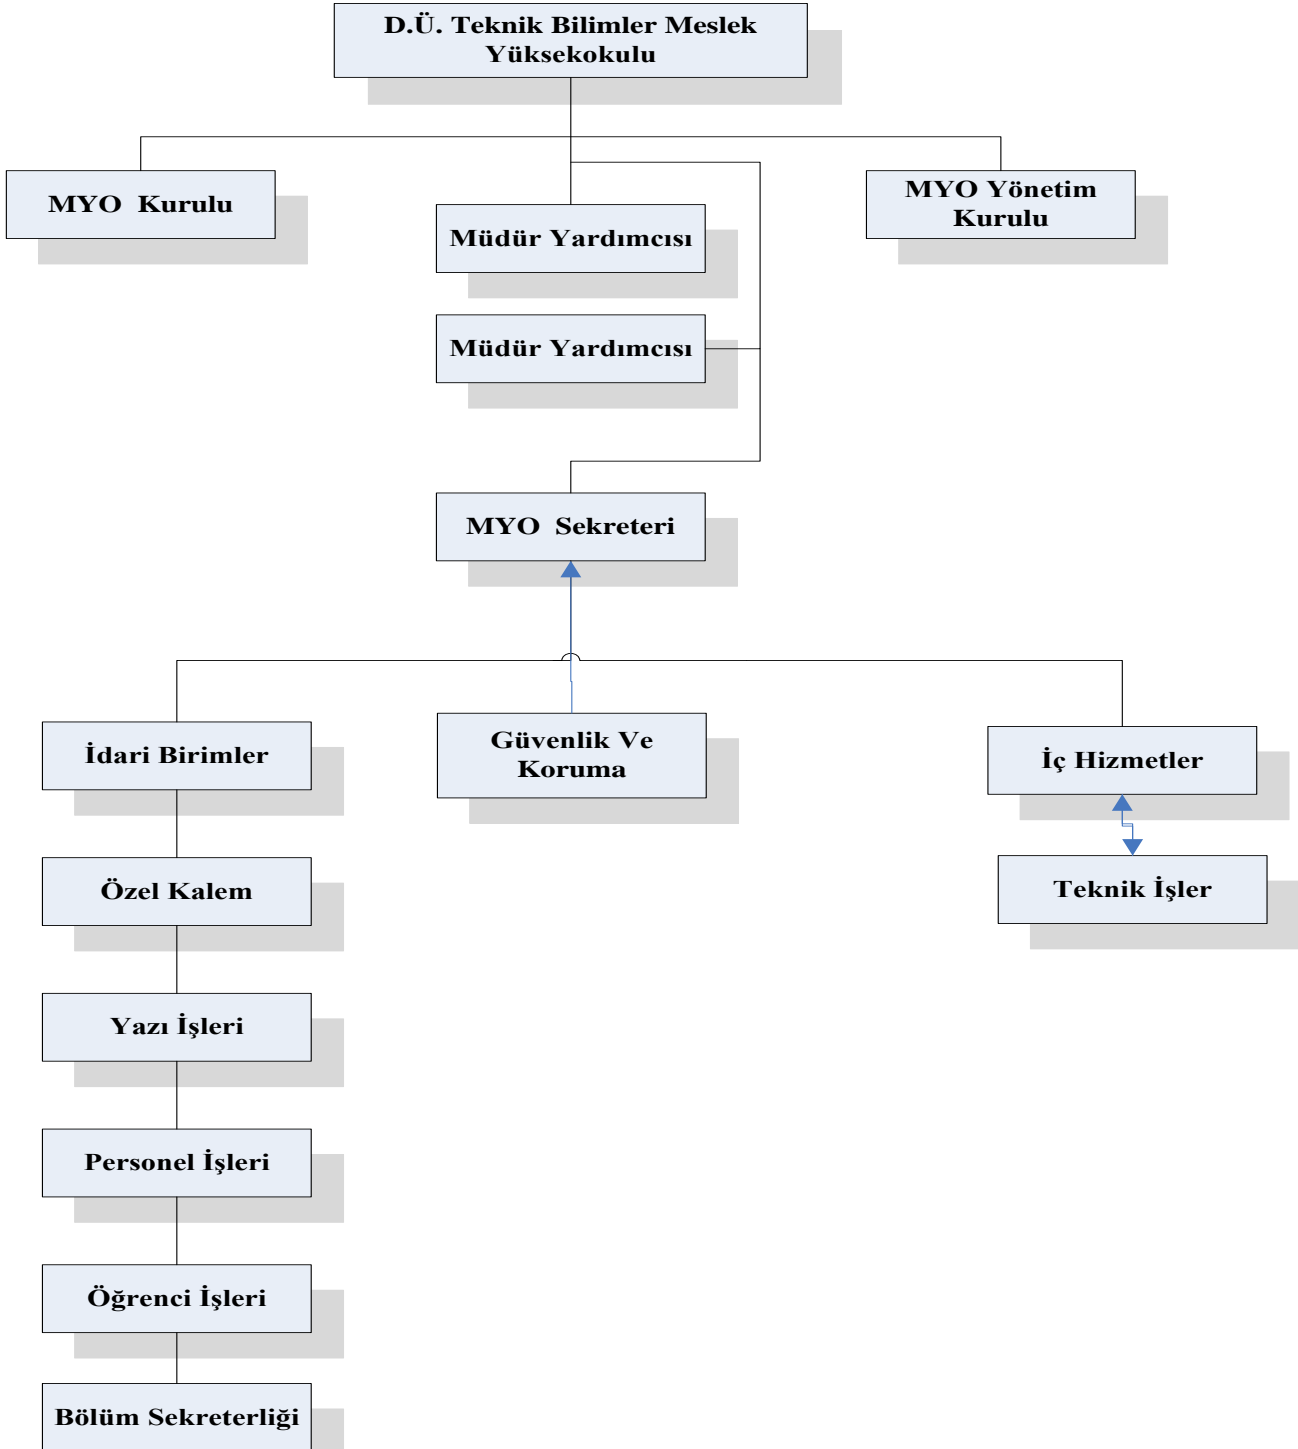

T.C.
DICLE ÜNİVERSİTESİ REKTÖRLÜĞÜ
Diyarbakır Teknik Bilimler Meslek Yüksekokulu
Müdürlüğü

DICLE ÜNİVERSİTESİ TEKNİK BİLİMLER MESLEK YÜKSEKOKULU TEŞKİLAT ŞEMASI:

D.Ü Teknik Bilimler Meslek Yüksekokulu Genel Organizasyon Şeması

T.C.
DICLE ÜNİVERSİTESİ REKTÖRLÜĞÜ
Diyarbakır Teknik Bilimler Meslek Yüksekokulu
Müdürlüğü

D.Ü Teknik Bilimler Meslek Yüksekokulu İdari Kısım Organizasyon Şeması

T.C.
DICLE ÜNİVERSİTESİ REKTÖRLÜĞÜ
Diyarbakır Teknik Bilimler Meslek Yüksekokulu
Müdürlüğü

Bilgisayar Teknolojileri Bölümü Organizasyon Şeması

T.C.
DICLE ÜNİVERSİTESİ REKTÖRLÜĞÜ
Diyarbakır Teknik Bilimler Meslek Yüksekokulu
Müdürlüğü

Görsel, İşitsel Teknikler ve Medya Yapımcılığı Bölümü Organizasyon Şeması