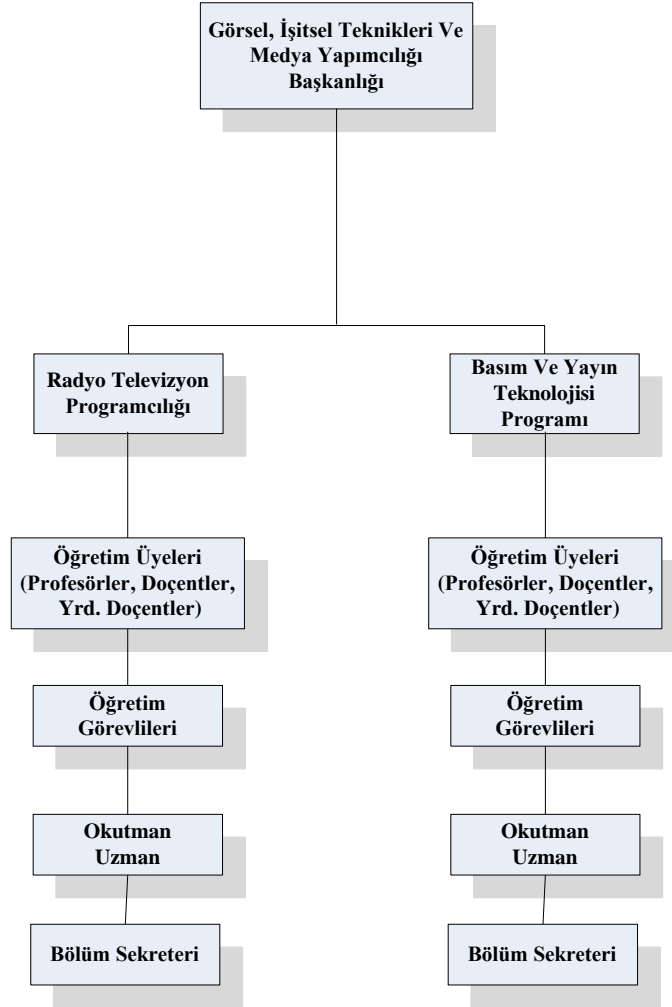

T.C.
DICLE ÜNİVERSİTESİ REKTÖRLÜĞÜ
Diyarbakır Teknik Bilimler Meslek Yüksekokulu
Müdürlüğü

DICLE ÜNİVERSİTESİ TEKNİK BİLİMLER MESLEK YÜKSEKOKULU TEŞKİLAT ŞEMASI:

D.Ü Teknik Bilimler Meslek Yüksekokulu Genel Organizasyon Şeması

T.C.
DICLE ÜNİVERSİTESİ REKTÖRLÜĞÜ
Diyarbakır Teknik Bilimler Meslek Yüksekokulu
Müdürlüğü

D.Ü Teknik Bilimler Meslek Yüksekokulu İdari Kısım Organizasyon Şeması

T.C.
DICLE ÜNİVERSİTESİ REKTÖRLÜĞÜ
Diyarbakır Teknik Bilimler Meslek Yüksekokulu
Müdürlüğü

Bilgisayar Teknolojileri Bölümü Organizasyon Şeması

T.C.
DICLE ÜNİVERSİTESİ REKTÖRLÜĞÜ
Diyarbakır Teknik Bilimler Meslek Yüksekokulu
Müdürlüğü

Görsel, İşitsel Teknikler ve Medya Yapımcılığı Bölümü Organizasyon Şeması