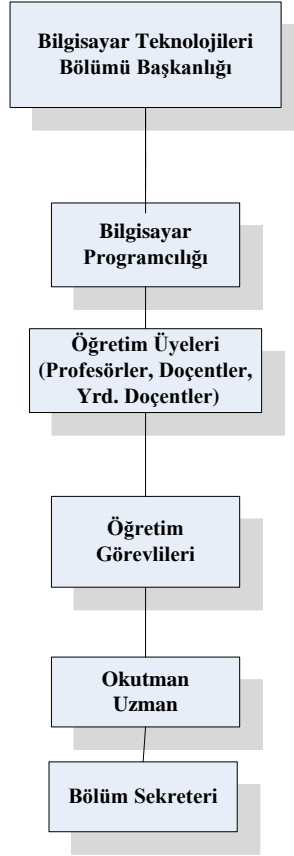

T.C.
DICLE ÜNİVERSİTESİ REKTÖRLÜĞÜ
Diyarbakır Teknik Bilimler Meslek Yüksekokulu
Müdürlüğü

DICLE ÜNİVERSİTESİ TEKNİK BİLİMLER MESLEK YÜKSEKOKULU TEŞKİLAT ŞEMASI:

D.Ü Teknik Bilimler Meslek Yüksekokulu Genel Organizasyon Şeması

T.C.
DICLE ÜNİVERSİTESİ REKTÖRLÜĞÜ
Diyarbakır Teknik Bilimler Meslek Yüksekokulu
Müdürlüğü

D.Ü Teknik Bilimler Meslek Yüksekokulu İdari Kısım Organizasyon Şeması

T.C.
DICLE ÜNİVERSİTESİ REKTÖRLÜĞÜ
Diyarbakır Teknik Bilimler Meslek Yüksekokulu
Müdürlüğü

Bilgisayar Teknolojileri Bölümü Organizasyon Şeması

T.C.
DICLE ÜNİVERSİTESİ REKTÖRLÜĞÜ
Diyarbakır Teknik Bilimler Meslek Yüksekokulu
Müdürlüğü

Görsel, İşitsel Teknikler ve Medya Yapımcılığı Bölümü Organizasyon Şeması