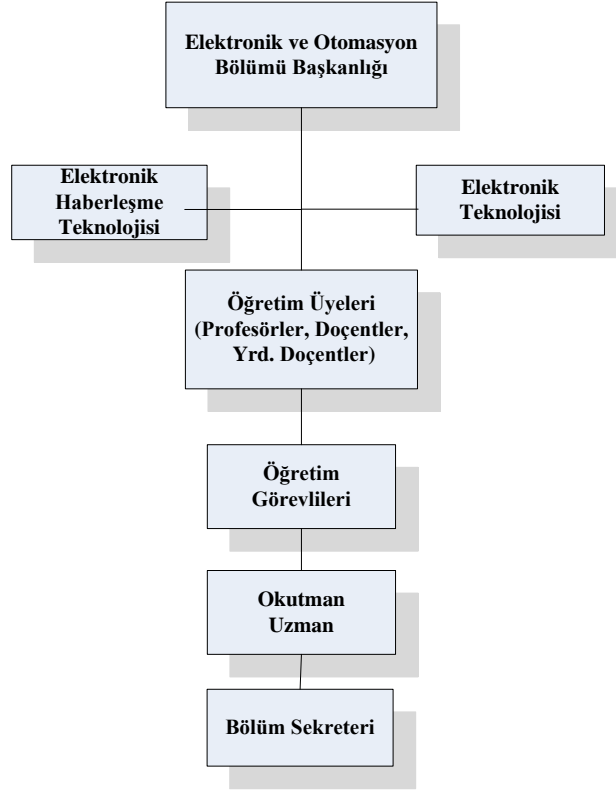

Bilgisayar Teknolojileri Bölümü Organizasyon Şeması

T.C.
DICLE ÜNİVERSİTESİ REKTÖRLÜĞÜ
Diyarbakır Teknik Bilimler Meslek Yüksekokulu
Müdürlüğü

Görsel, İşitsel Teknikler ve Medya Yapımcılığı Bölümü Organizasyon Şeması

T.C.
DICLE ÜNİVERSİTESİ REKTÖRLÜĞÜ
Diyarbakır Teknik Bilimler Meslek Yüksekokulu
Müdürlüğü

Elektrik ve Enerji Bölümü Organizasyon Şeması

T.C.
DICLE ÜNİVERSİTESİ REKTÖRLÜĞÜ
Diyarbakır Teknik Bilimler Meslek Yüksekokulu
Müdürlüğü

Elektronik ve Otomasyon Bölümü Organizasyon Şeması

T.C.
DICLE ÜNİVERSİTESİ REKTÖRLÜĞÜ
Diyarbakır Teknik Bilimler Meslek Yüksekokulu
Müdürlüğü

İnşaat Bölümü Organizasyon Şeması

T.C.
DICLE ÜNİVERSİTESİ REKTÖRLÜĞÜ
Diyarbakır Teknik Bilimler Meslek Yüksekokulu
Müdürlüğü