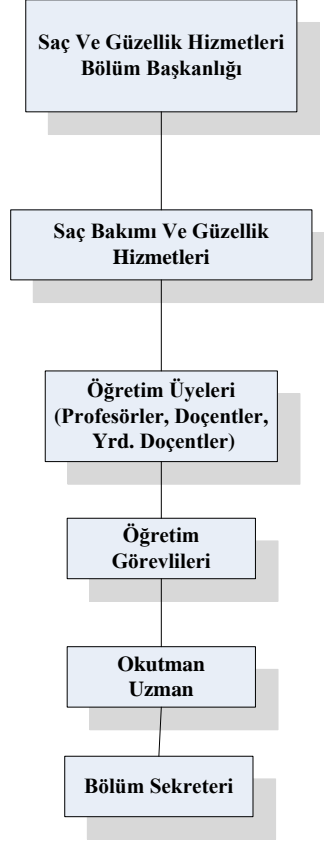

T.C.
DICLE ÜNİVERSİTESİ REKTÖRLÜĞÜ
Diyarbakır Teknik Bilimler Meslek Yüksekokulu
Müdürlüğü

Park Ve Bahçe Bitkileri Bölümü Organizasyon Şeması

T.C.
DICLE ÜNİVERSİTESİ REKTÖRLÜĞÜ
Diyarbakır Teknik Bilimler Meslek Yüksekokulu
Müdürlüğü

Makine Ve Metal Teknolojileri Bölümü Organizasyon Şeması

T.C.
DICLE ÜNİVERSİTESİ REKTÖRLÜĞÜ
Diyarbakır Teknik Bilimler Meslek Yüksekokulu
Müdürlüğü

Saç Ve Güzellik Hizmetleri Bölümü Organizasyon Şeması

T.C.
DICLE ÜNİVERSİTESİ REKTÖRLÜĞÜ
Diyarbakır Teknik Bilimler Meslek Yüksekokulu
Müdürlüğü