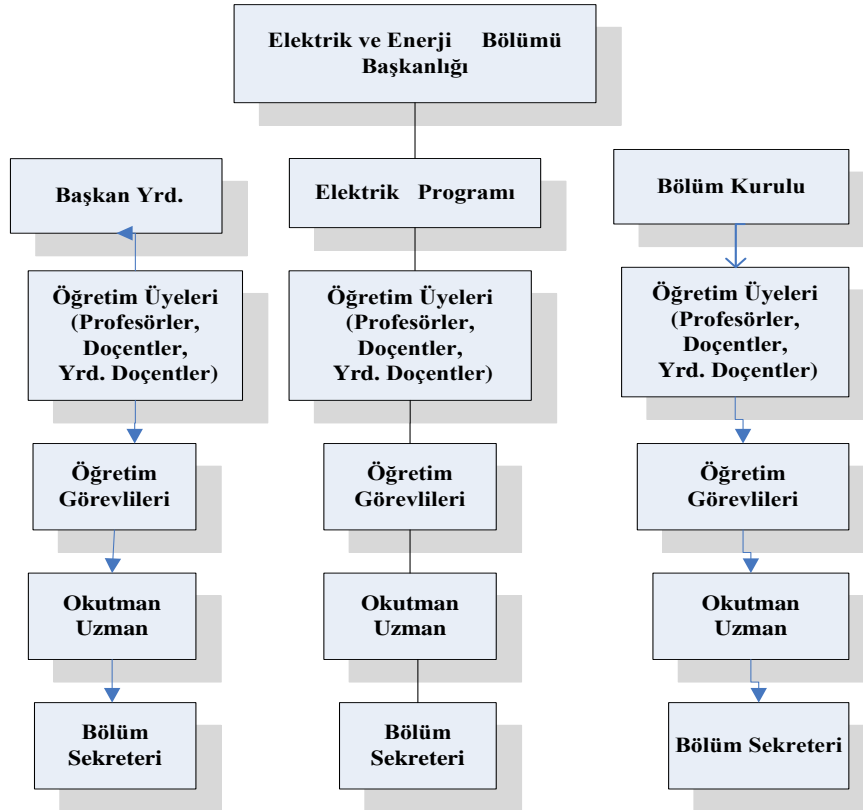

T.C.
DICLE ÜNİVERSİTESİ REKTÖRLÜĞÜ
Diyarbakır Teknik Bilimler Meslek Yüksekokulu
Müdürlüğü

Elektrik ve Enerji Bölümü Organizasyon Şeması