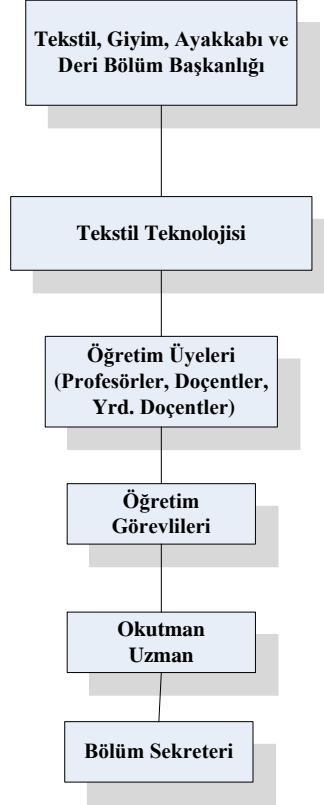

T.C.
DICLE ÜNİVERSİTESİ REKTÖRLÜĞÜ
Diyarbakır Teknik Bilimler Meslek Yüksekokulu
Müdürlüğü

Tekstil, Giyim, Ayakkabı Ve Deri Bölümü Organizasyon Şeması