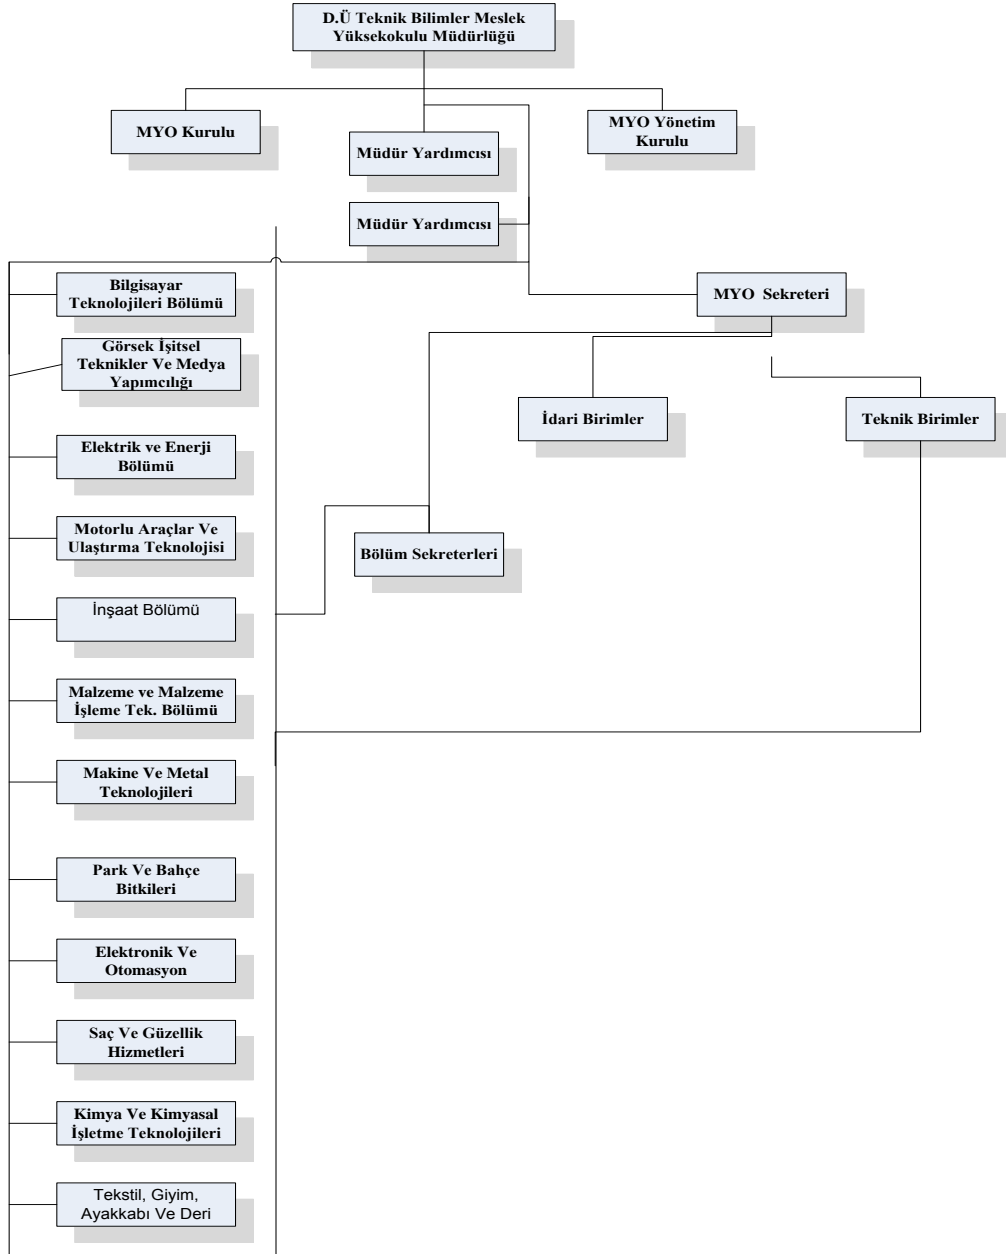

T.C.
DICLE ÜNİVERSİTESİ REKTÖRLÜĞÜ
Diyarbakır Teknik Bilimler Meslek Yüksekokulu
Müdürlüğü

DICLE ÜNİVERSİTESİ TEKNİK BİLİMLER MESLEK YÜKSEKOKULU TEŞKİLAT ŞEMASI:

D.Ü Teknik Bilimler Meslek Yüksekokulu Genel Organizasyon Şeması

T.C.
DICLE ÜNİVERSİTESİ REKTÖRLÜĞÜ
Diyarbakır Teknik Bilimler Meslek Yüksekokulu
Müdürlüğü

D.Ü Teknik Bilimler Meslek Yüksekokulu İdari Kısım Organizasyon Şeması

T.C.
DICLE ÜNİVERSİTESİ REKTÖRLÜĞÜ
Diyarbakır Teknik Bilimler Meslek Yüksekokulu
Müdürlüğü