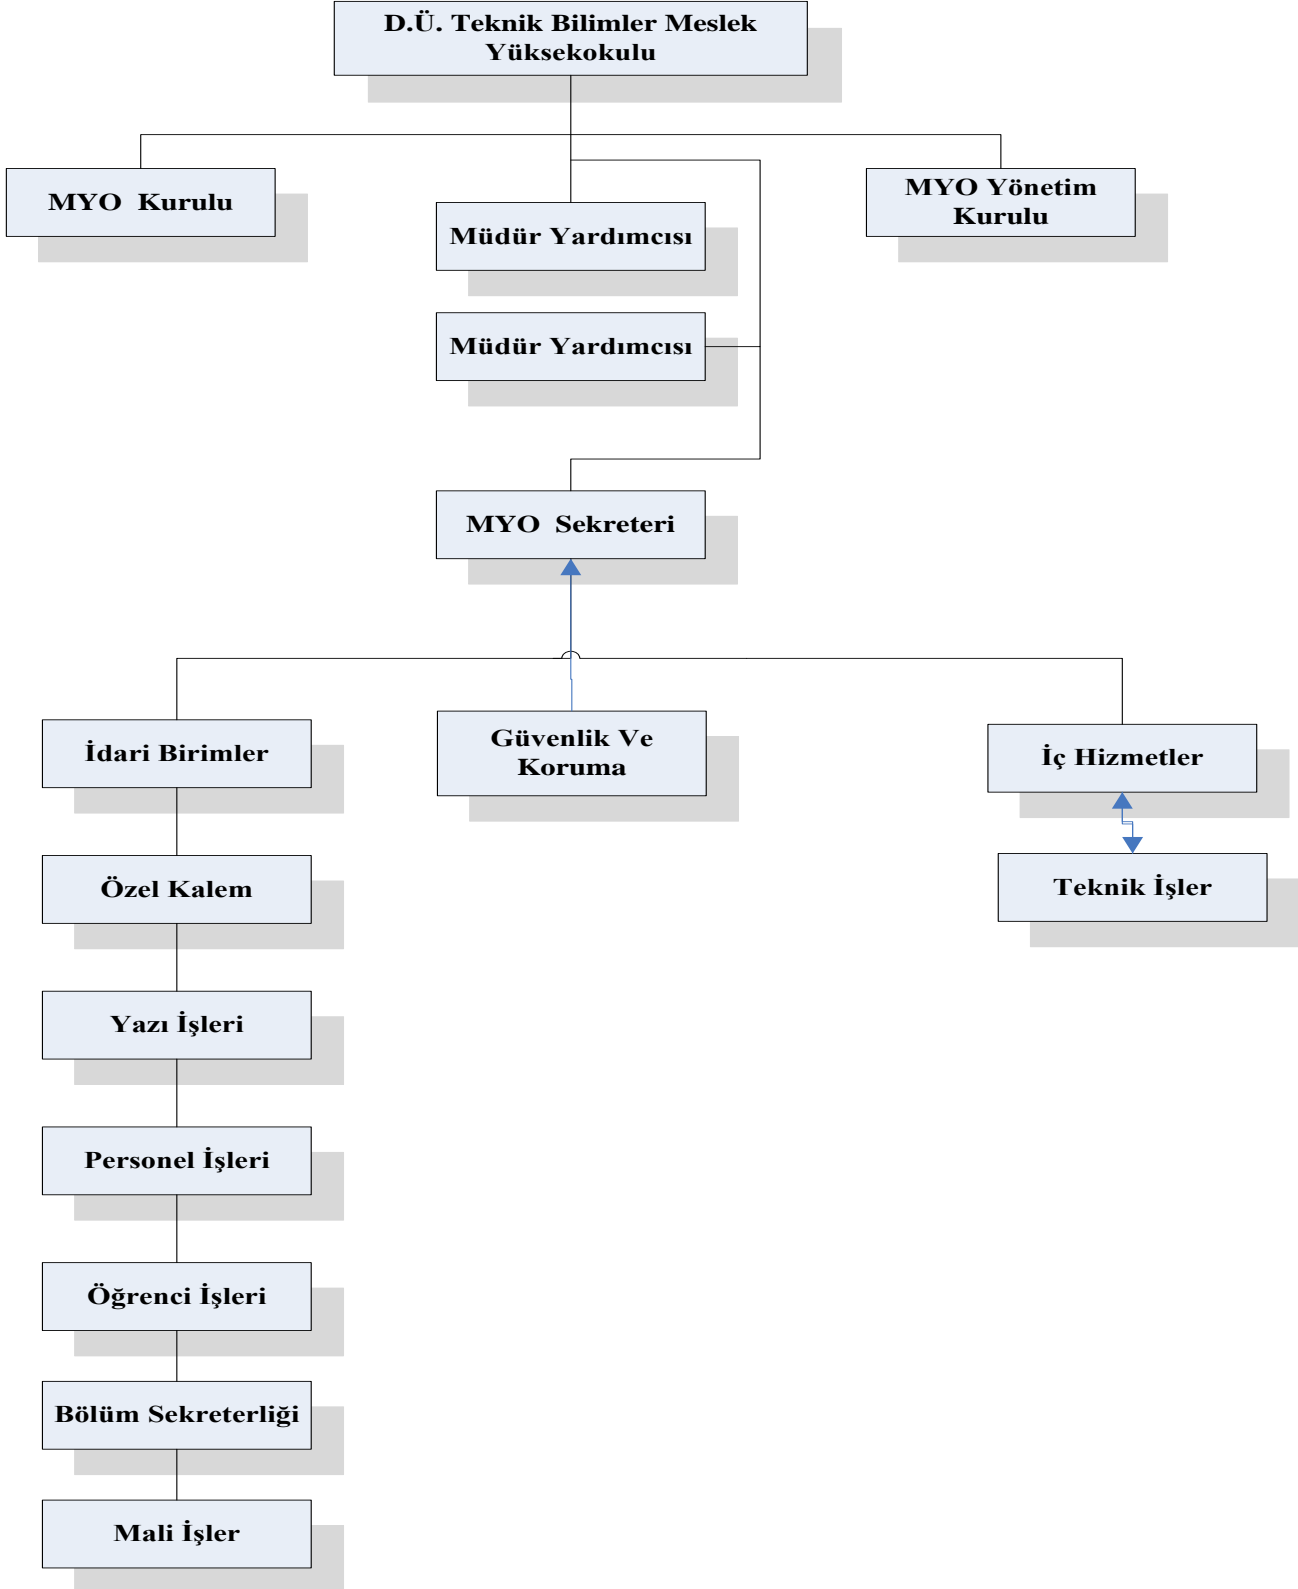

T.C.  
DICLE ÜNİVERSİTESİ REKTÖRLÜĞÜ  
Diyarbakır Teknik Bilimler Meslek Yüksekokulu  
Müdürlüğü

*DICLE ÜNİVERSİTESİ TEKNİK BİLİMLER MESLEK YÜKSEKOKULU TEŞKİLAT ŞEMASI:*

D.Ü Teknik Bilimler Meslek Yüksekokulu Genel Organizasyon Şeması

T.C.  
DICLE ÜNİVERSİTESİ REKTÖRLÜĞÜ  
Diyarbakır Teknik Bilimler Meslek Yüksekokulu  
Müdürlüğü

D.Ü Teknik Bilimler Meslek Yüksekokulu İdari Kısım Organizasyon Şeması

**T.C.**  
**DICLE ÜNİVERSİTESİ REKTÖRLÜĞÜ**  
**Diyarbakır Teknik Bilimler Meslek Yüksekokulu**  
**Müdürlüğü**