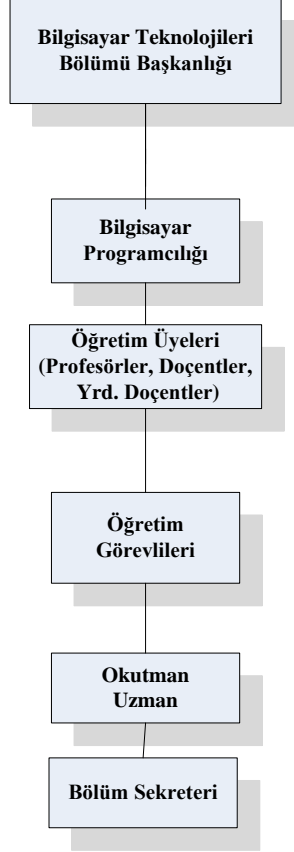

T.C.  
DICLE ÜNİVERSİTESİ REKTÖRLÜĞÜ  
Diyarbakır Teknik Bilimler Meslek Yüksekokulu  
Müdürlüğü

*DICLE ÜNİVERSİTESİ TEKNİK BİLİMLER MESLEK YÜKSEKOKULU TEŞKİLAT ŞEMASI:*

D.Ü Teknik Bilimler Meslek Yüksekokulu Genel Organizasyon Şeması

T.C.  
DICLE ÜNİVERSİTESİ REKTÖRLÜĞÜ  
Diyarbakır Teknik Bilimler Meslek Yüksekokulu  
Müdürlüğü

D.Ü Teknik Bilimler Meslek Yüksekokulu İdari Kısım Organizasyon Şeması

**T.C.**  
**DICLE ÜNİVERSİTESİ REKTÖRLÜĞÜ**  
**Diyarbakır Teknik Bilimler Meslek Yüksekokulu**  
**Müdürlüğü**

**Bilgisayar Teknolojileri Bölümü Organizasyon Şeması**

T.C.  
DICLE ÜNİVERSİTESİ REKTÖRLÜĞÜ  
Diyarbakır Teknik Bilimler Meslek Yüksekokulu  
Müdürlüğü

Görsel, İşitsel Teknikler ve Medya Yapımcılığı Bölümü Organizasyon Şeması