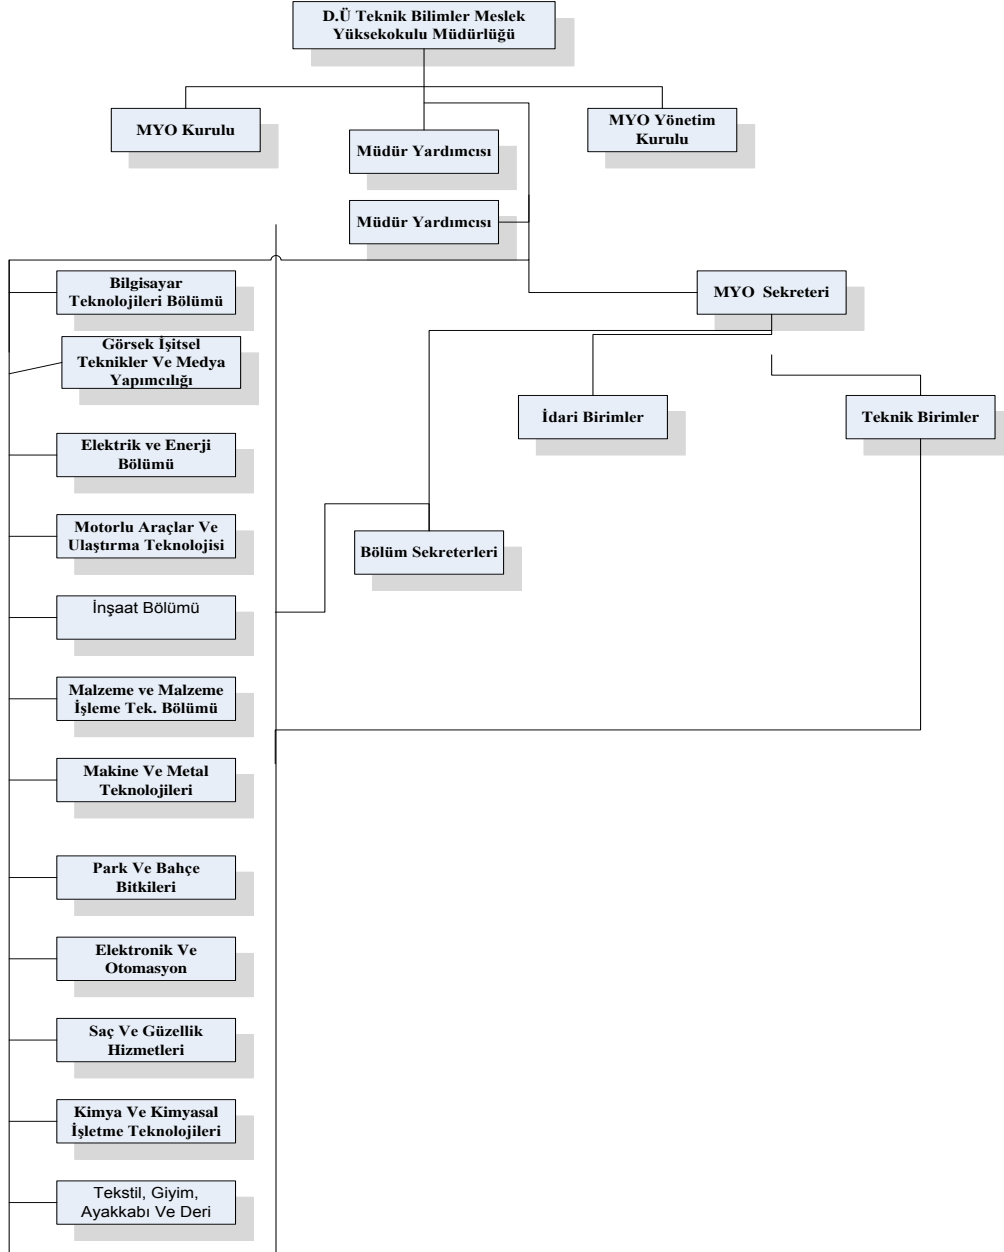

T.C.  
DICLE ÜNİVERSİTESİ REKTÖRLÜĞÜ  
Diyarbakır Teknik Bilimler Meslek Yüksekokulu  
Müdürlüğü

*DICLE ÜNİVERSİTESİ TEKNİK BİLİMLER MESLEK YÜKSEKOKULU TEŞKİLAT ŞEMASI:*

D.Ü Teknik Bilimler Meslek Yüksekokulu Genel Organizasyon Şeması

T.C.  
DICLE ÜNİVERSİTESİ REKTÖRLÜĞÜ  
Diyarbakır Teknik Bilimler Meslek Yüksekokulu  
Müdürlüğü

D.Ü Teknik Bilimler Meslek Yüksekokulu İdari Kısım Organizasyon Şeması

**T.C.**  
**DICLE ÜNİVERSİTESİ REKTÖRLÜĞÜ**  
**Diyarbakır Teknik Bilimler Meslek Yüksekokulu**  
**Müdürlüğü**