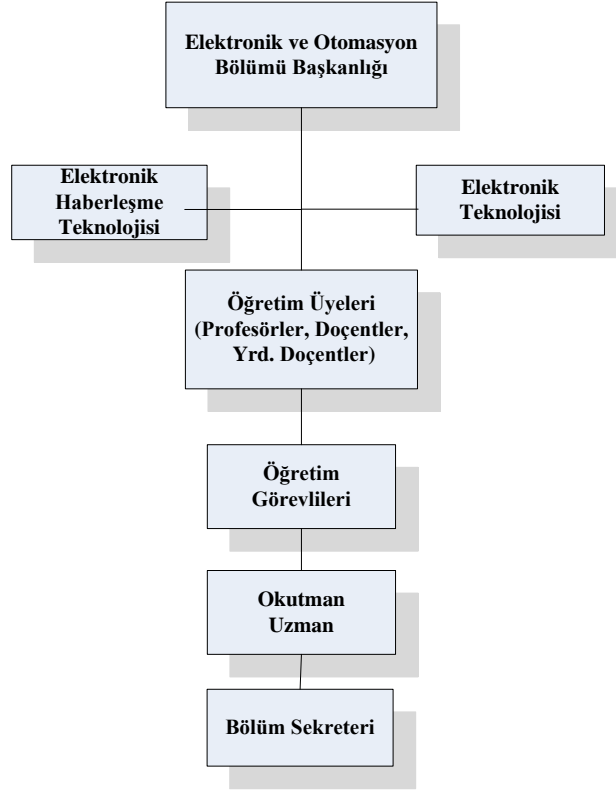

**Bilgisayar Teknolojileri Bölümü Organizasyon Şeması**

T.C.  
DICLE ÜNİVERSİTESİ REKTÖRLÜĞÜ  
Diyarbakır Teknik Bilimler Meslek Yüksekokulu  
Müdürlüğü

Görsel, İşitsel Teknikler ve Medya Yapımcılığı Bölümü Organizasyon Şeması

T.C.  
DICLE ÜNİVERSİTESİ REKTÖRLÜĞÜ  
Diyarbakır Teknik Bilimler Meslek Yüksekokulu  
Müdürlüğü

Elektrik ve Enerji Bölümü Organizasyon Şeması

T.C.  
DICLE ÜNİVERSİTESİ REKTÖRLÜĞÜ  
Diyarbakır Teknik Bilimler Meslek Yüksekokulu  
Müdürlüğü

Elektronik ve Otomasyon Bölümü Organizasyon Şeması

T.C.  
DICLE ÜNİVERSİTESİ REKTÖRLÜĞÜ  
Diyarbakır Teknik Bilimler Meslek Yüksekokulu  
Müdürlüğü

İnşaat Bölümü Organizasyon Şeması

**T.C.**  
**DICLE ÜNİVERSİTESİ REKTÖRLÜĞÜ**  
**Diyarbakır Teknik Bilimler Meslek Yüksekokulu**  
**Müdürlüğü**