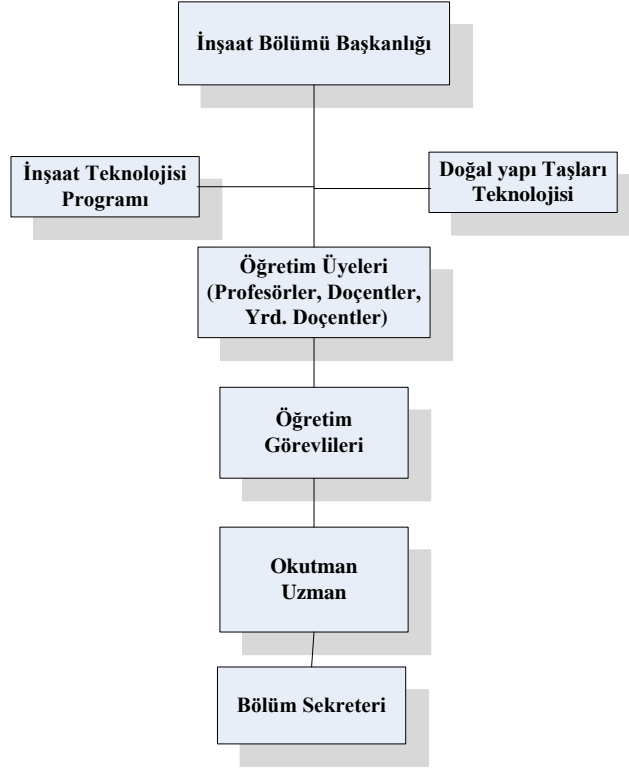

**Bilgisayar Teknolojileri Bölümü Organizasyon Şeması**

T.C.  
DICLE ÜNİVERSİTESİ REKTÖRLÜĞÜ  
Diyarbakır Teknik Bilimler Meslek Yüksekokulu  
Müdürlüğü

Görsel, İşitsel Teknikler ve Medya Yapımcılığı Bölümü Organizasyon Şeması

T.C.  
DICLE ÜNİVERSİTESİ REKTÖRLÜĞÜ  
Diyarbakır Teknik Bilimler Meslek Yüksekokulu  
Müdürlüğü

Elektrik ve Enerji Bölümü Organizasyon Şeması

T.C.  
DICLE ÜNİVERSİTESİ REKTÖRLÜĞÜ  
Diyarbakır Teknik Bilimler Meslek Yüksekokulu  
Müdürlüğü

Elektronik ve Otomasyon Bölümü Organizasyon Şeması

T.C.  
DICLE ÜNİVERSİTESİ REKTÖRLÜĞÜ  
Diyarbakır Teknik Bilimler Meslek Yüksekokulu  
Müdürlüğü

İnşaat Bölümü Organizasyon Şeması

**T.C.**  
**DICLE ÜNİVERSİTESİ REKTÖRLÜĞÜ**  
**Diyarbakır Teknik Bilimler Meslek Yüksekokulu**  
**Müdürlüğü**