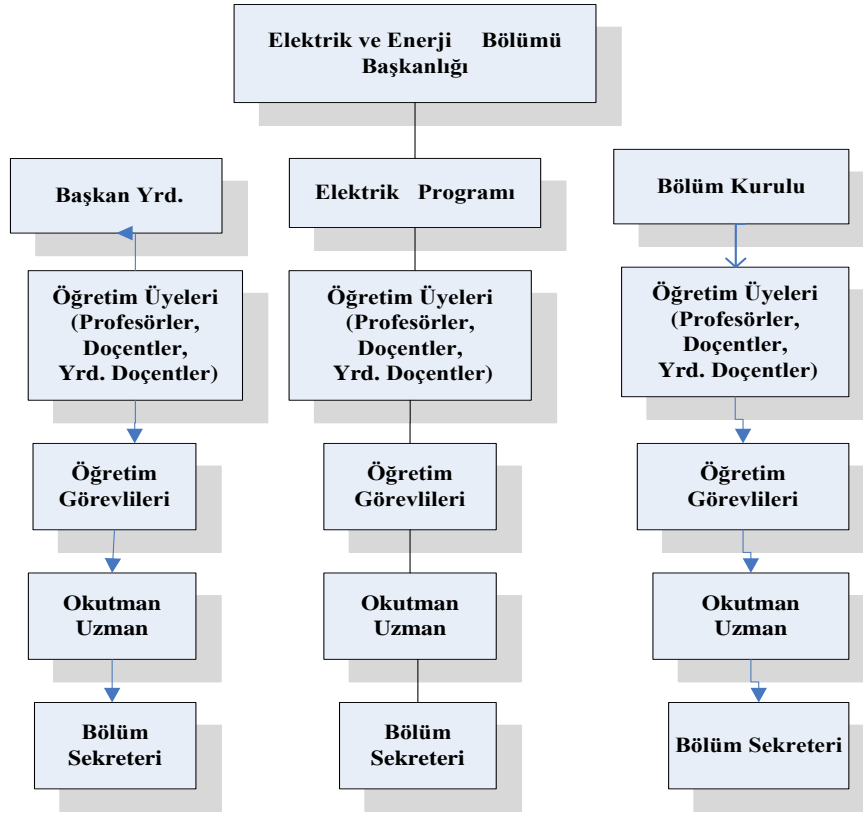

T.C.
DICLE ÜNİVERSİTESİ REKTÖRLÜĞÜ
Diyarbakır Teknik Bilimler Meslek Yüksekokulu
Müdürlüğü

Elektrik ve Enerji Bölümü Organizasyon Şeması