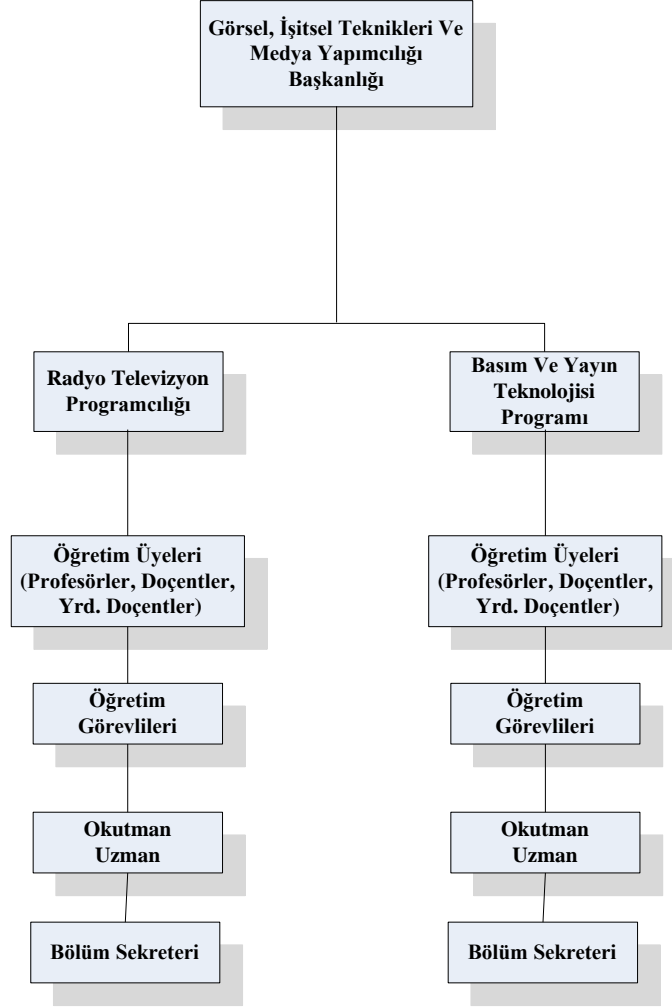

T.C.  
DICLE ÜNİVERSİTESİ REKTÖRLÜĞÜ  
Diyarbakır Teknik Bilimler Meslek Yüksekokulu  
Müdürlüğü

*DICLE ÜNİVERSİTESİ TEKNİK BİLİMLER MESLEK YÜKSEKOKULU TEŞKİLAT ŞEMASI:*

D.Ü Teknik Bilimler Meslek Yüksekokulu Genel Organizasyon Şeması

T.C.  
DICLE ÜNİVERSİTESİ REKTÖRLÜĞÜ  
Diyarbakır Teknik Bilimler Meslek Yüksekokulu  
Müdürlüğü

D.Ü Teknik Bilimler Meslek Yüksekokulu İdari Kısım Organizasyon Şeması

**T.C.**  
**DICLE ÜNİVERSİTESİ REKTÖRLÜĞÜ**  
**Diyarbakır Teknik Bilimler Meslek Yüksekokulu**  
**Müdürlüğü**

**Bilgisayar Teknolojileri Bölümü Organizasyon Şeması**

T.C.  
DICLE ÜNİVERSİTESİ REKTÖRLÜĞÜ  
Diyarbakır Teknik Bilimler Meslek Yüksekokulu  
Müdürlüğü

Görsel, İşitsel Teknikler ve Medya Yapımcılığı Bölümü Organizasyon Şeması