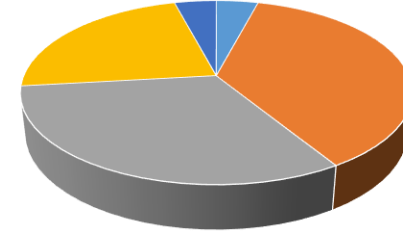

Biriminizde sağlanan iş sağlığı ve güvenliği önlemlerinden

Seçenek	Yüzde	Cevap Adedi	Cevap Değeri
Çok Memnunum	4	1	5
Memnunum	36	8	32
Kismen Memnunum	31	7	21
Memnun Değilim	22	5	10
Hiç Memnun Değilim	4	1	1
Memnuniyet Derecesi			Orta Derece
Maddenin Memnuniyet Değeri			3,136363636

Alınan güvenlik önlemlerinden

Seçenek	Yüzde	Cevap Adedi	Cevap Değeri
Çok Memnunum	0	0	0
Memnunum	27	6	24
Kismen Memnunum	40	9	27
Memnun Değilim	9	2	4
Hiç Memnun Değilim	22	5	5
Memnuniyet Derecesi			Orta Derece
Maddenin Memnuniyet Değeri			2,727272727

■ Çok Memnunum ■ Memnunum ■ Kismen Memnunum
■ Memnun Değilim ■ Hiç Memnun Değilim