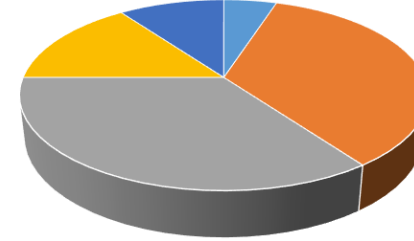

■ Çok Memnunum ■ Memnunum ■ Kismen Memnunum
■ Memnun Değilim ■ Hiç Memnun Değilim