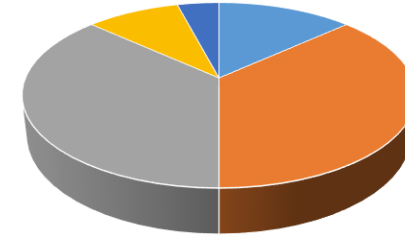

Çalıştığınız birimin iş akış düzeninden

Seçenek	Yüzde	Cevap Adedi	Cevap Değeri
Çok Memnunum	13	3	15
Memnunum	36	8	32
Kismen Memnunum	36	8	24
Memnun Değilim	9	2	4
Hiç Memnun Değilim	4	1	1
Memnuniyet Derecesi			Yüksek Derece
Maddenin Memnuniyet Değeri			3,454545455

■ Çok Memnunum ■ Memnunum ■ Kismen Memnunum
■ Memnun Değilim ■ Hiç Memnun Değilim

İşinizde kendinizi geliştirebilmeniz için sunulan olanaklardan

Seçenek	Yüzde	Cevap Adedi	Cevap Değeri
Çok Memnunum	18	4	20
Memnunum	9	2	8
Kismen Memnunum	45	10	30
Memnun Değilim	22	5	10
Hiç Memnun Değilim	4	1	1
Memnuniyet Derecesi			Orta Derece
Maddenin Memnuniyet Değeri			3,136363636