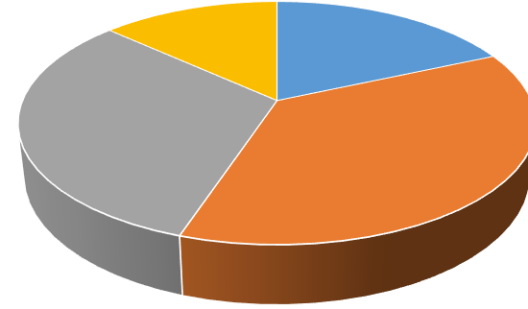

İşinizi etkin bir şekilde yapmanız için kullanılan teknik donanımdan

Seçenek	Yüzde	Cevap Adedi	Cevap Değeri
Çok Memnunum	18	4	20
Memnunum	36	8	32
Kismen Memnunum	31	7	21
Memnun Değilim	13	3	6
Hiç Memnun Değilim	0	0	0
Memnuniyet Derecesi			Yüksek Derece
Maddenin Memnuniyet Değeri			3,590909091