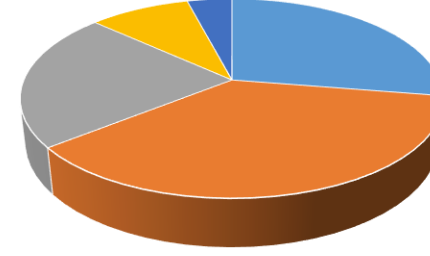

Çalıştığınız birim yönetiminin tutum ve davranışlarından

Seçenek	Yüzde	Cevap Adedi	Cevap Değeri
Çok Memnunum	27	6	30
Memnunum	36	8	32
Kismen Memnunum	22	5	15
Memnun Değilim	9	2	4
Hiç Memnun Değilim	4	1	1
Memnuniyet Derecesi		Yüksek Derece	
Maddenin Memnuniyet Değeri		3,727272727	

■ Çok Memnunum ■ Memnunum ■ Kismen Memnunum
■ Memnun Değilim ■ Hiç Memnun Değilim

Çalıştığınız birim yönetiminin görev dağıtımından

Seçenek	Yüzde	Cevap Adedi	Cevap Değeri
Çok Memnunum	19	4	20
Memnunum	33	7	28
Kismen Memnunum	23	5	15
Memnun Değilim	19	4	8
Hiç Memnun Değilim	4	1	1
Memnuniyet Derecesi		Orta Derece	
Maddenin Memnuniyet Değeri		3,272727273