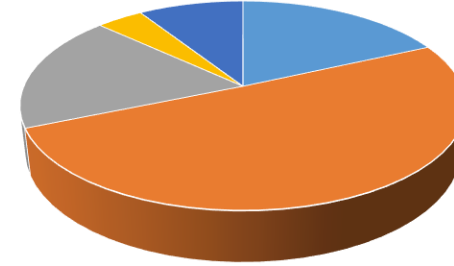

■ Çok Memnunum ■ Memnunum ■ Kismen Memnunum
■ Memnun Değilim ■ Hiç Memnun Değilim