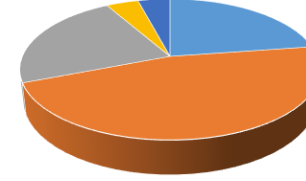

Aldığınız eğitime uygun bir birimde çalışıyor olmanızdan

Seçenek	Yüzde	Cevap Adedi	Cevap Değeri
Çok Memnunum	22	5	25
Memnunum	45	10	40
Kismen Memnunum	22	5	15
Memnun Değilim	4	1	2
Hiç Memnun Değilim	4	1	1
Memnuniyet Derecesi			Yüksek Derece
Maddenin Memnuniyet Değeri			3,772727273

Çalıştığınız ortamda akademik kişiliğinize verilen değerden

Seçenek	Yüzde	Cevap Adedi	Cevap Değeri
Çok Memnunum	5	1	5
Memnunum	35	7	28
Kismen Memnunum	35	7	21
Memnun Değilim	15	3	6
Hiç Memnun Değilim	10	2	2
Memnuniyet Derecesi			Orta Derece
Maddenin Memnuniyet Değeri			2,818181818

Grafik Başlığı

■ Çok Memnunum ■ Memnunum ■ Kismen Memnunum
■ Memnun Değilim ■ Hiç Memnun Değilim