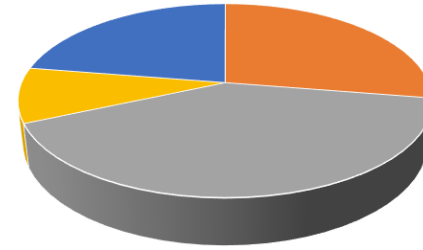

■ Çok Memnunum ■ Memnunum ■ Kismen Memnunum
■ Memnun Değilim ■ Hiç Memnun Değilim