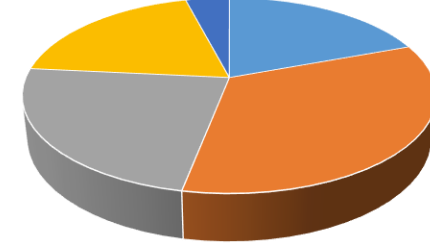

■ Çok Memnunum ■ Memnunum ■ Kismen Memnunum
■ Memnun Değilim ■ Hiç Memnun Değilim