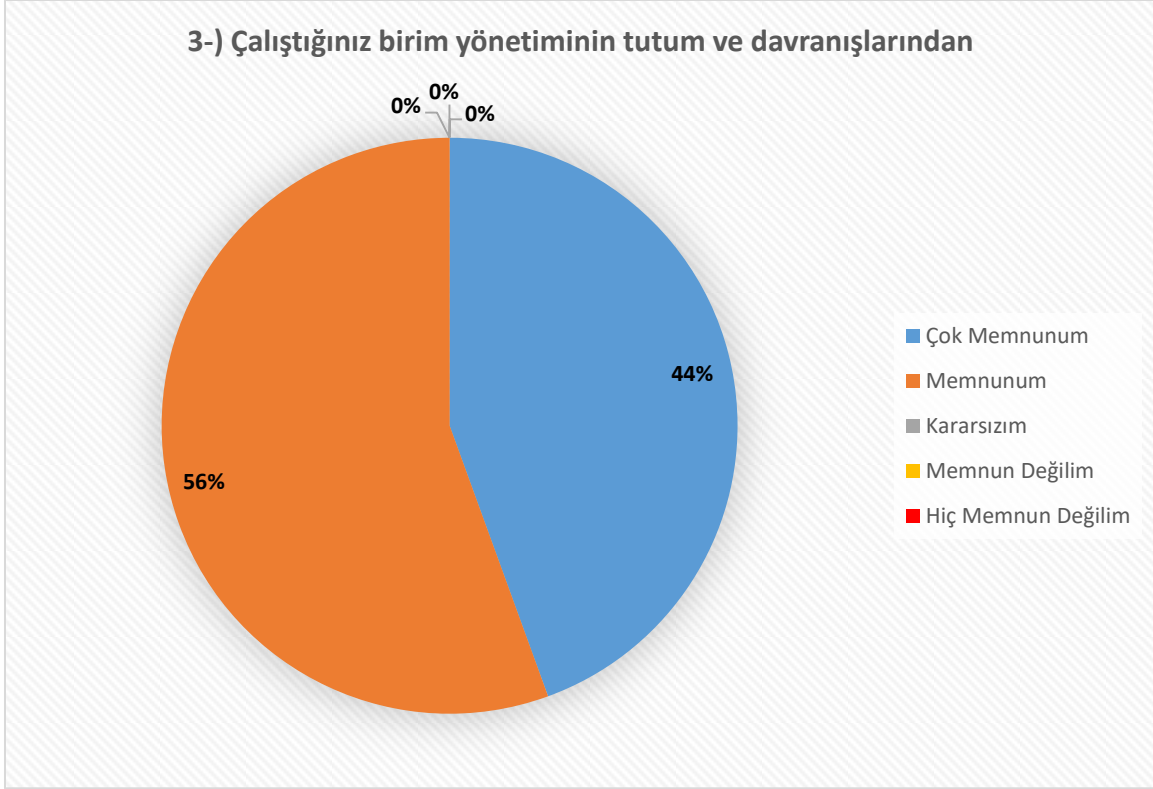

Dicle Üniversitesi Mimarlık Fakültesi İdari kadro Memnuniyet anketi çıktı sonuçları

1

2

3

4

5

6

7