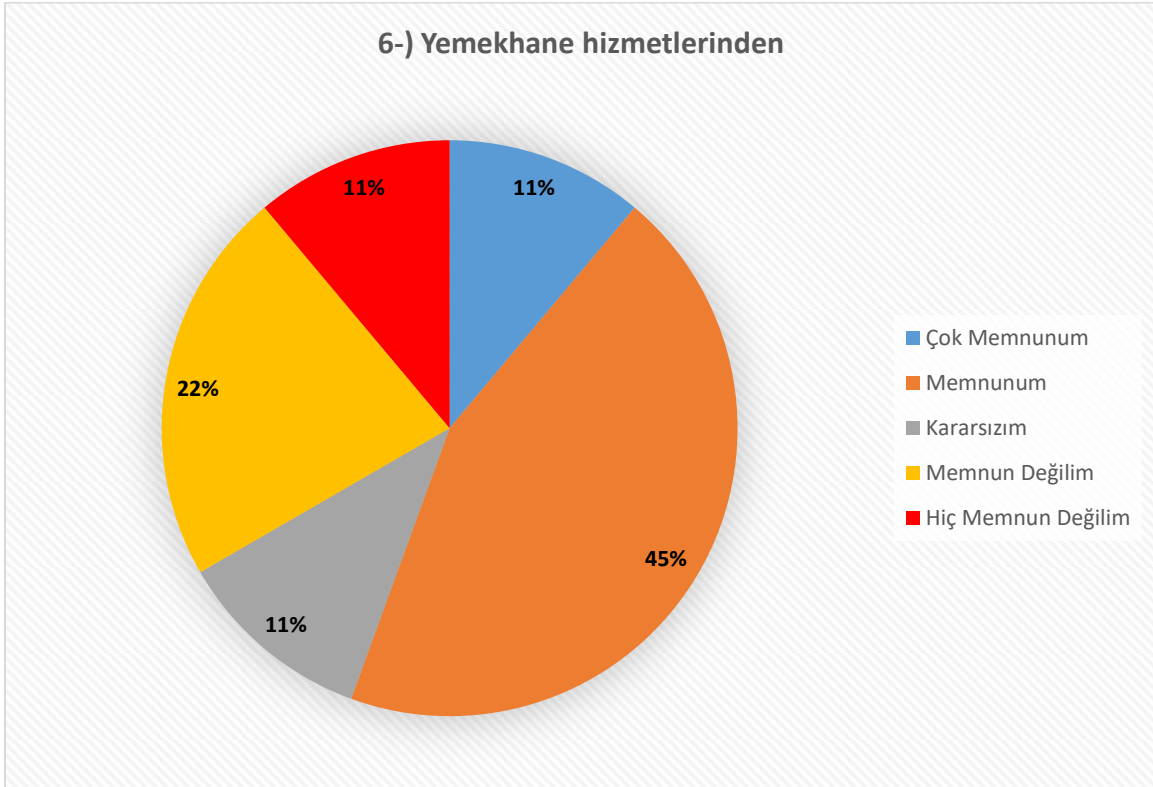

Dicle Üniversitesi Mimarlık Fakültesi İdari kadro Memnuniyet anketi çıktı sonuçları

1

2

3

4

5

6

7