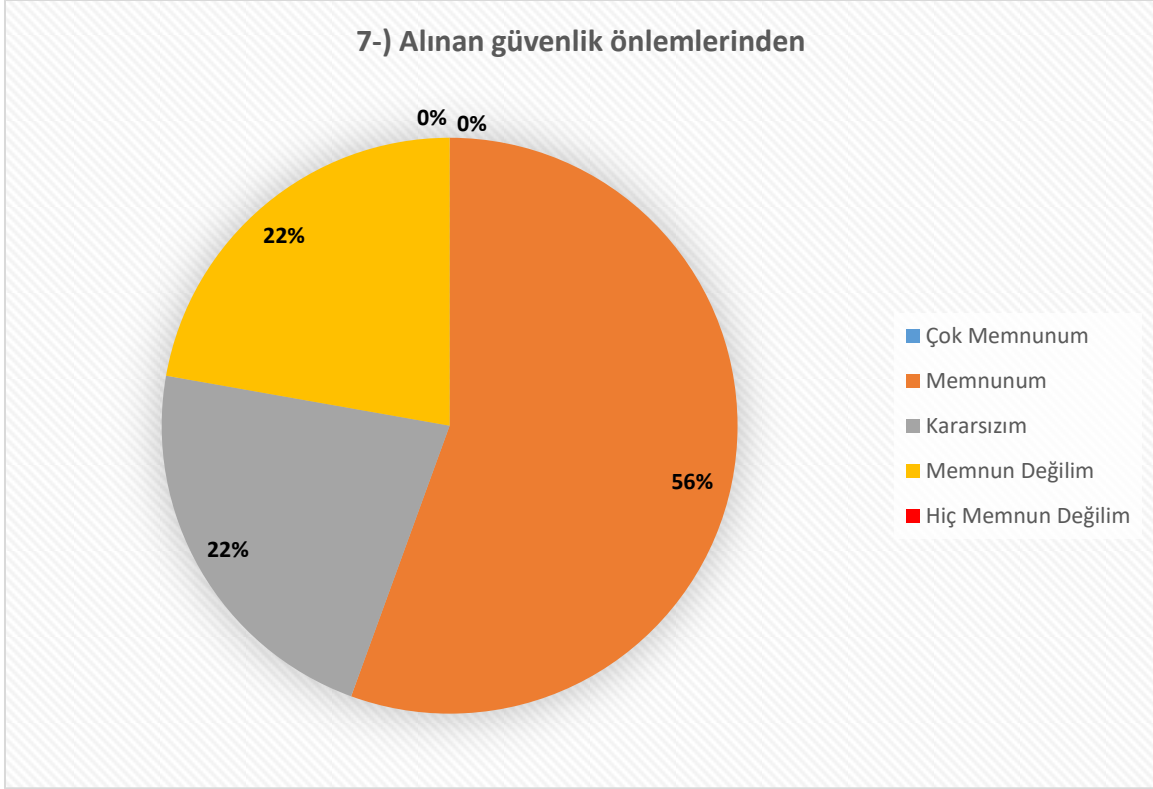

Dicle Üniversitesi Mimarlık Fakültesi İdari kadro Memnuniyet anketi çıktı sonuçları

1

2

3

4

5

6

7