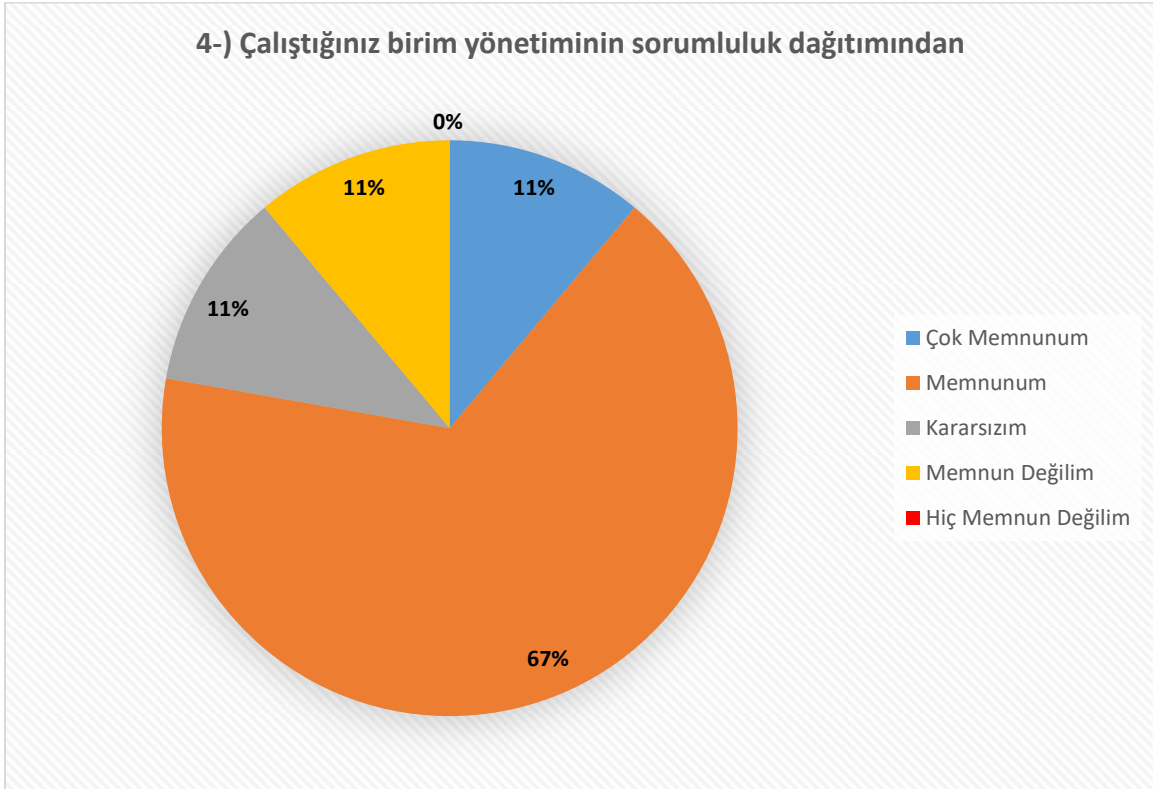

Dicle Üniversitesi Mimarlık Fakültesi İdari kadro Memnuniyet anketi çıktı sonuçları

1

2

3

4

5

6

7