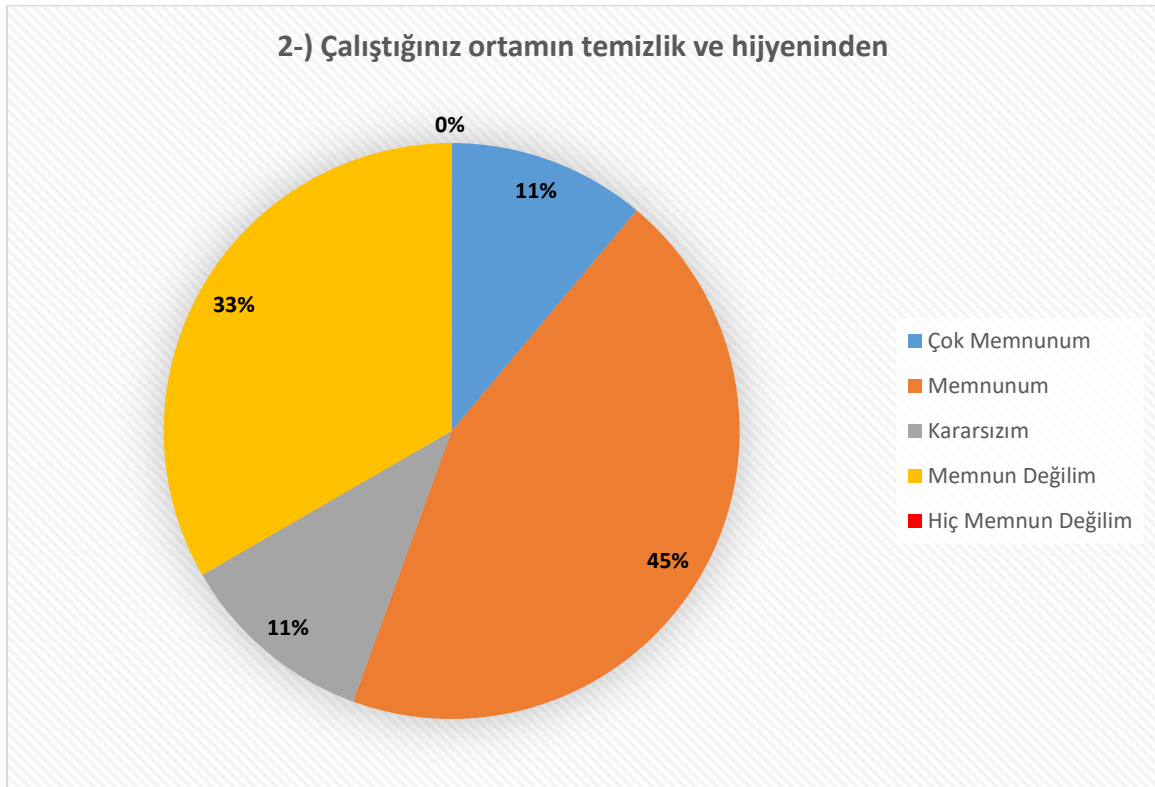

Dicle Üniversitesi Mimarlık Fakültesi İdari kadro Memnuniyet anketi çıktı sonuçları

1

2

3

4

5

6

7