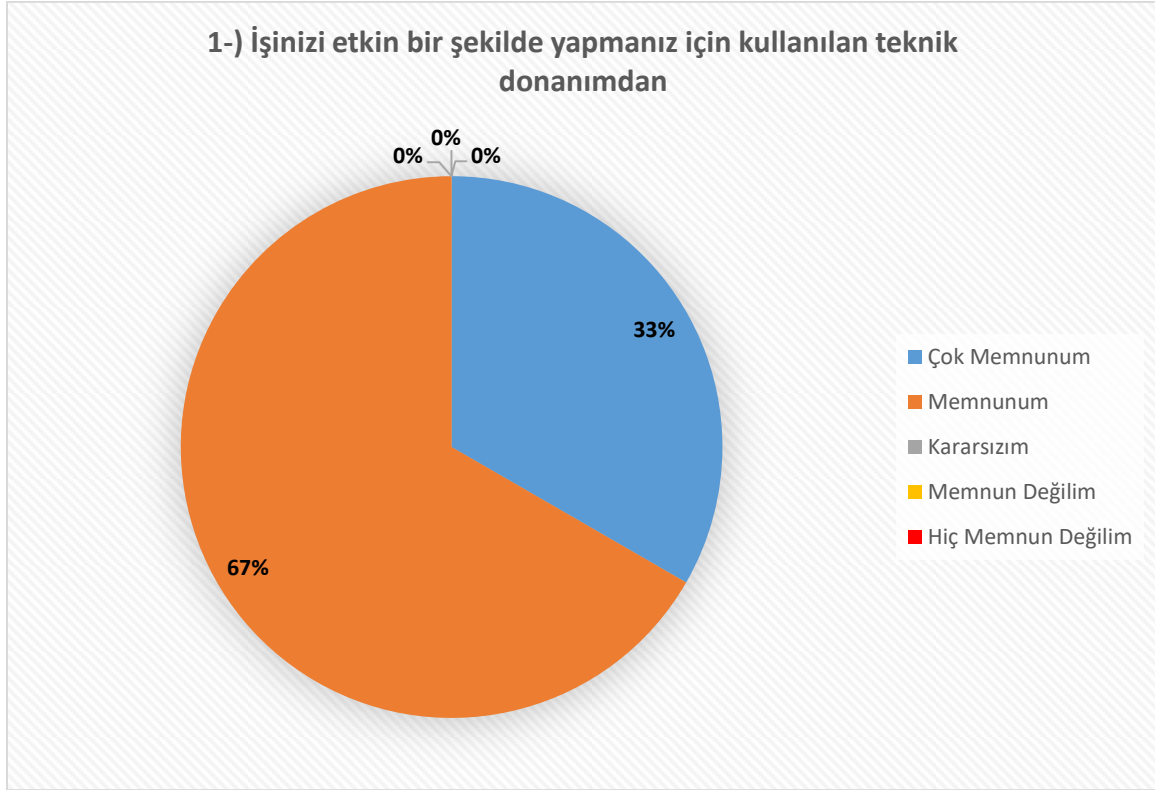

Dicle Üniversitesi Mimarlık Fakültesi İdari kadro Memnuniyet anketi çıktı sonuçları

1

2

3

4

5

6

7