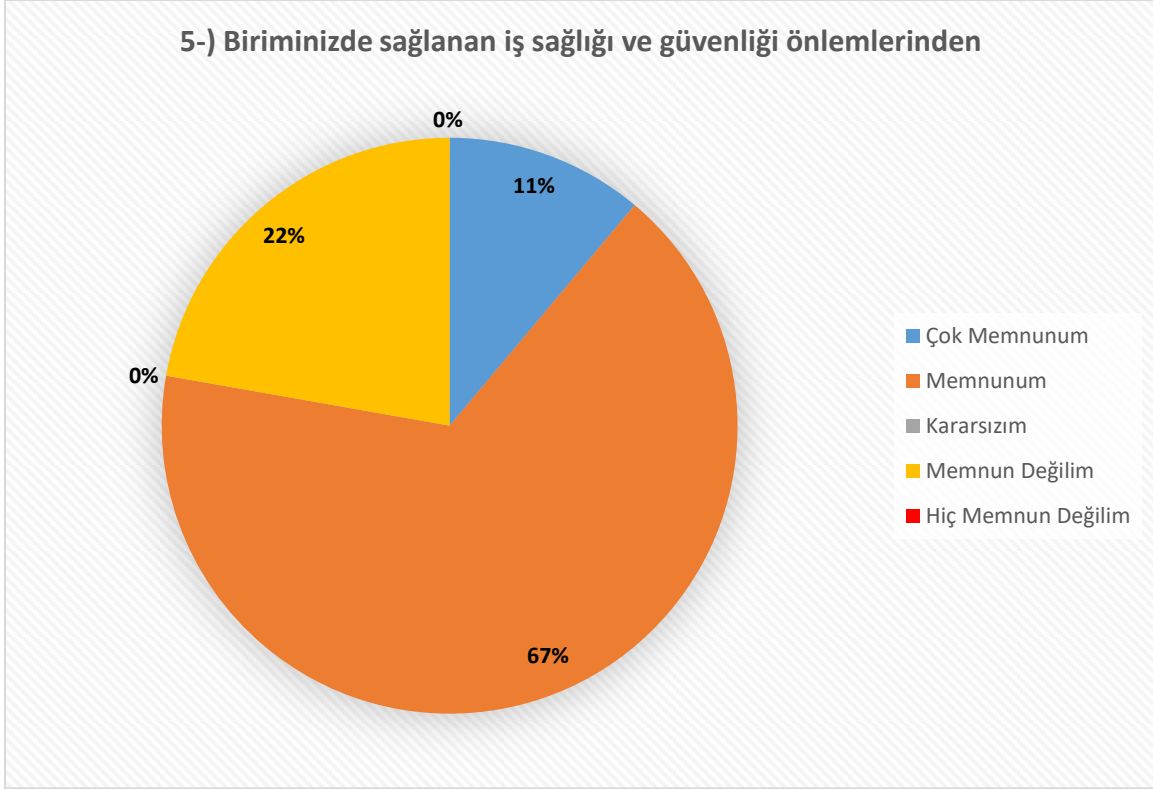

Dicle Üniversitesi Mimarlık Fakültesi İdari kadro Memnuniyet anketi çıktı sonuçları

1

2

3

4

5

6

7