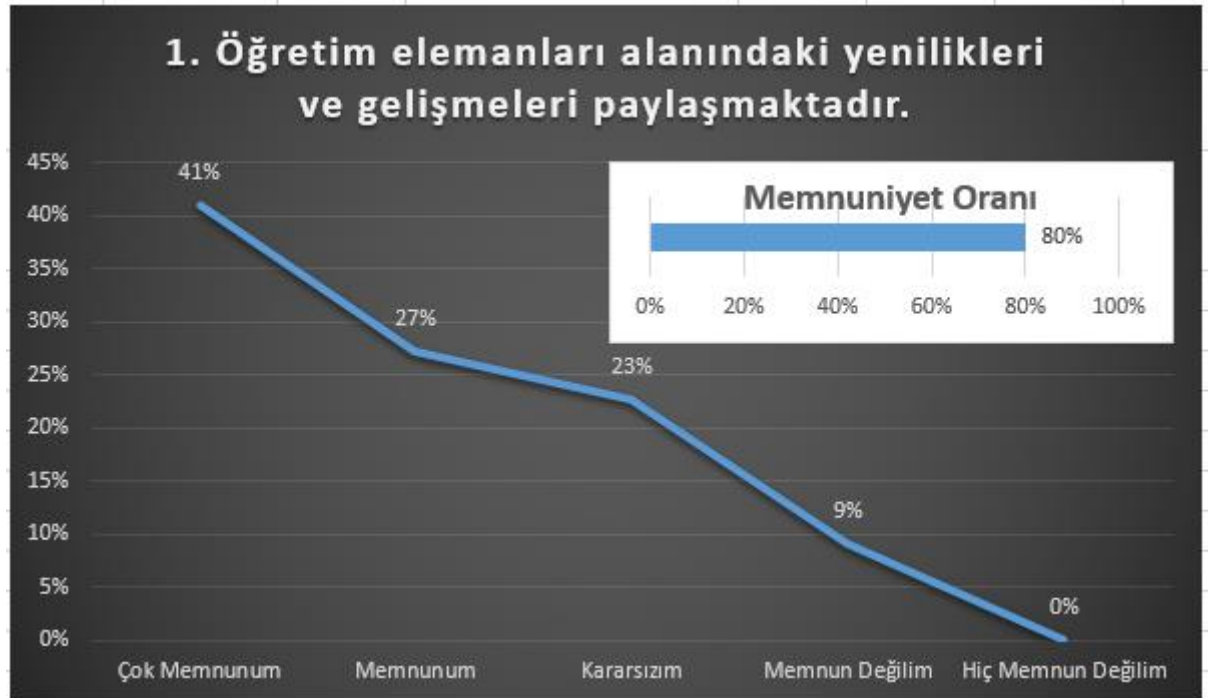

Sorulara Göre Memnuniyet Oranları

Şekil 2- 1. Soruya ait yüzelik cevap dağılımı