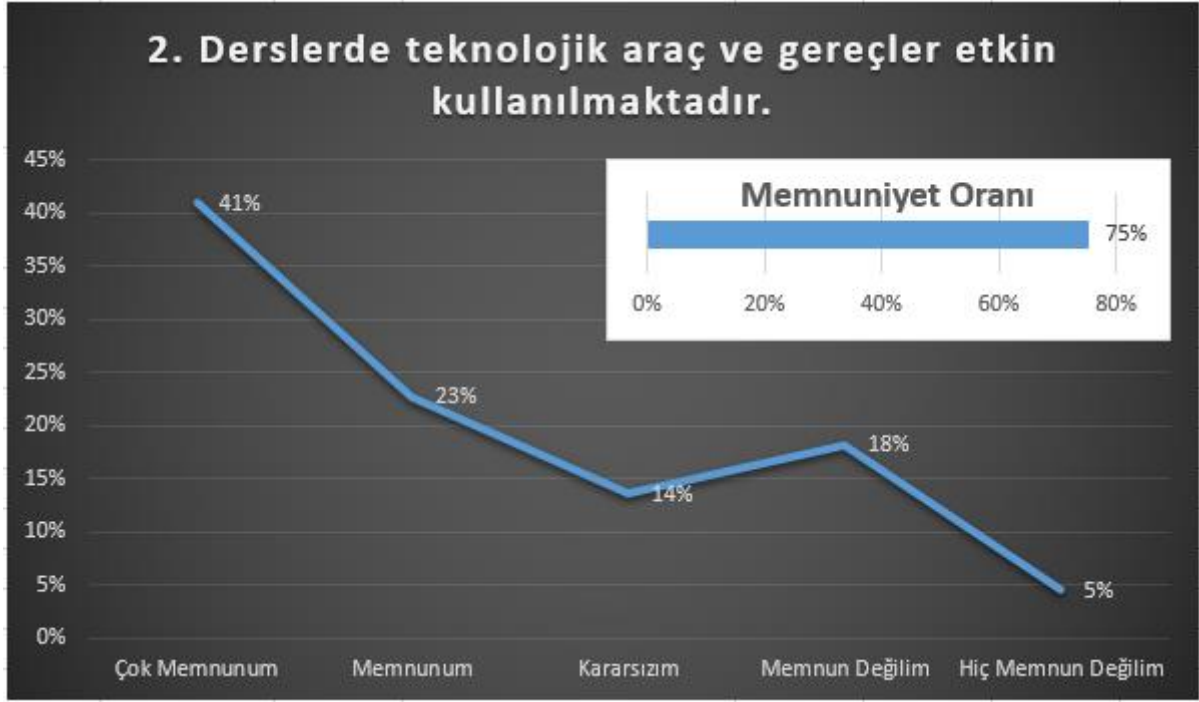

Şekil 3-2. Soruya ait yüzdelerlik cevap dağılımı