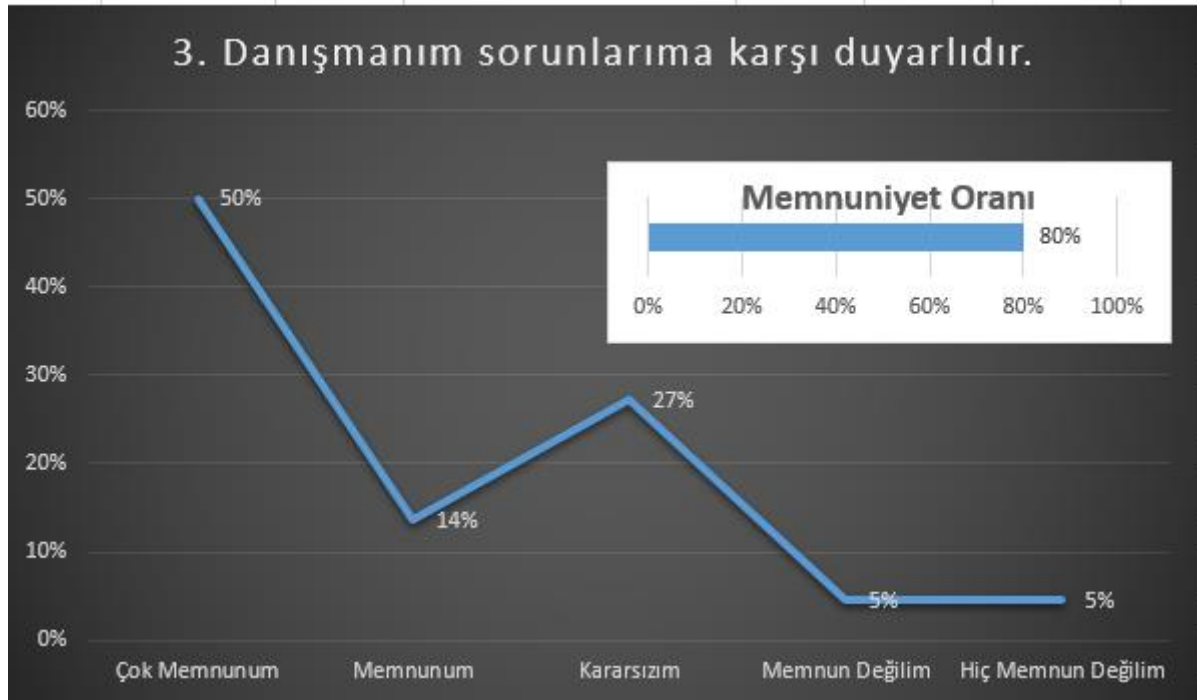

Şekil 4- 3. Soruya ait yüzdelerlik cevap dağılımı