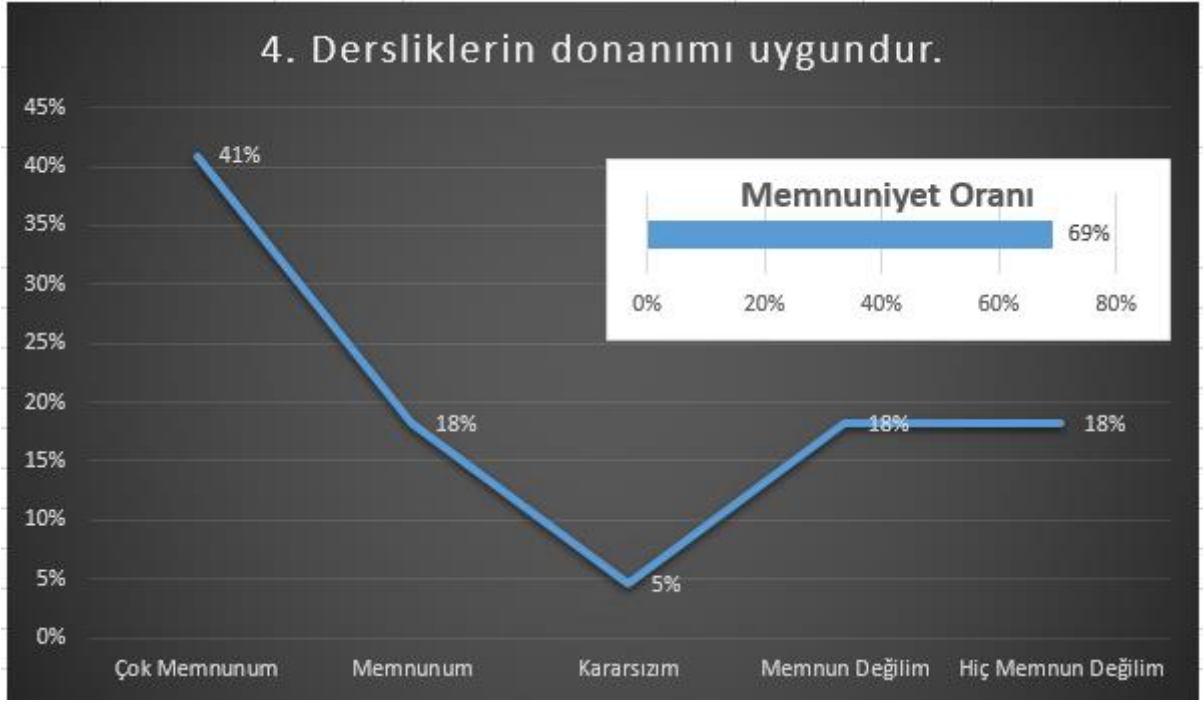

Tablo 1- Öğrenci Memnuniyet anketi soru bazlı cevap yüzdeleri dağılım tablosu

	Çok Memnunum	Memnunum	Kararsızım	Memnun Değilim	Hiç Memnun Değilim
1. Öğretim elemanları alanındaki yenilikleri ve gelişmeleri paylaşmaktadır.	41%	27%	23%	9%	0%
2. Derslerde teknolojik araç ve gereçler etkin kullanılmaktadır.	41%	23%	14%	18%	5%
3. Danışmanım sorunlarım karşı duyarlıdır.	50%	14%	27%	5%	5%
4. Dersliklerin donanımı uygundur.	41%	18%	5%	18%	18%
5. Proje olanaklarından haberdar edilmekteyim.	41%	27%	23%	5%	5%
6. Üniversite web sayfası kullanıcı dostu olma yönünden yeterlidir.	41%	45%	9%	0%	5%
7. Öğrenim ortamının temizlik düzeyi yeterlidir.	50%	27%	14%	0%	9%
8. Öğrenci kulüpleri etkinlikler açısından yeterlidir.	27%	18%	23%	32%	0%
9. Üniversite tarafından bizlere sunulan kültürel, sportif ve sanatsal olanaklar yeterlidir.	23%	18%	27%	9%	23%
10. Merkezi kütüphane fiziki yönden ve donanım açısından yeterlidir.	18%	32%	23%	5%	23%
11. Üniversitede yer alan kantin, kafe, restoran vb. işletmelerin hizmet kalitesi yeterlidir.	32%	23%	23%	5%	18%
12. Üniversitenin kariyer planlama etkinlikleri yeterlidir.	32%	23%	18%	18%	9%
13. Değişim programları (Erasmus +, Farabi, Mevlana, vb.) bilgilendirme düzeyleri yeterlidir.	23%	27%	18%	14%	18%
14. Üniversitenin özel gereksinimli bireyler açısından erişilebilirliği uygundur.	41%	23%	5%	5%	27%
15. Topluma hizmet uygulamaları yeterlidir.	45%	14%	23%	18%	0%
16. Üniversite içi huzur ve güven hizmetleri uygundur.	55%	27%	9%	9%	0%

Sorulara Göre Memnuniyet Oranları

Şekil 2- 1. Soruya ait yüzelik cevap dağılımı

Şekil 3-2. Soruya ait yüzdelerlik cevap dağılımı

Şekil 4- 3. Soruya ait yüzdelerlik cevap dağılımı

Şekil 5- 4. Soruya ait yüzdeleri cevap dağılımı