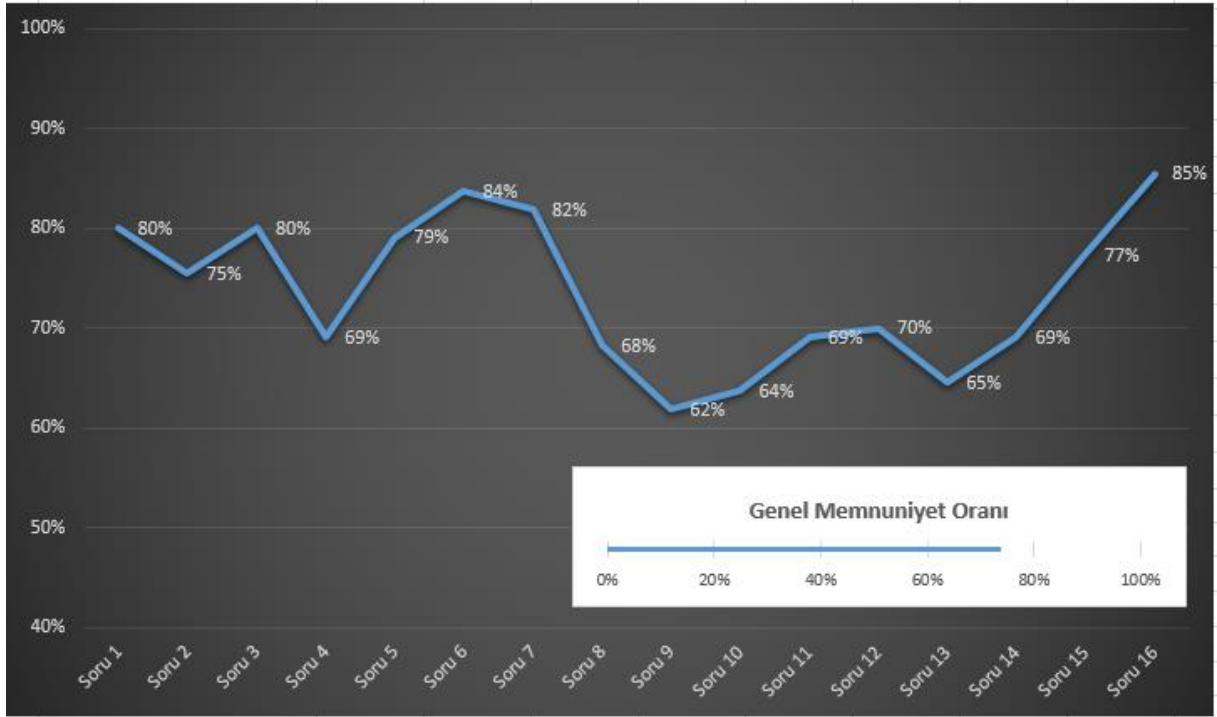

ÖĞRENCİ MEMNUNİYET ANKETİ

18.05.2022 – 06.06.2022 Tarihleri arasında Öğrencilerimize Öğrenci memnuniyet anketi uygulanmıştır. Toplam 16 sorudan oluşan ankette, her soru için 5 ayrı cevap seçeneği sunulmuştur. Ankete Toplam 22 öğrenci katılmıştır.

Tablo 1- Öğrenci Memnuniyet anketi soru bazlı cevap yüzdeleri dağılım tablosu

	Çok Memnunum	Memnunum	Kararsızım	Memnun Değilim	Hiç Memnun Değilim
1. Öğretim elemanları alanındaki yenilikleri ve gelişmeleri paylaşmaktadır.	41%	27%	23%	9%	0%
2. Derslerde teknolojik araç ve gereçler etkin kullanılmaktadır.	41%	23%	14%	18%	5%
3. Danışmanım sorunlarım karşı duyarlıdır.	50%	14%	27%	5%	5%
4. Dersliklerin donanımı uygundur.	41%	18%	5%	18%	18%
5. Proje olanaklarından haberdar edilmekteyim.	41%	27%	23%	5%	5%
6. Üniversite web sayfası kullanıcı dostu olma yönünden yeterlidir.	41%	45%	9%	0%	5%
7. Öğrenim ortamının temizlik düzeyi yeterlidir.	50%	27%	14%	0%	9%
8. Öğrenci kulüpleri etkinlikler açısından yeterlidir.	27%	18%	23%	32%	0%
9. Üniversite tarafından bizlere sunulan kültürel, sportif ve sanatsal olanaklar yeterlidir.	23%	18%	27%	9%	23%
10. Merkezi kütüphane fiziki yönden ve donanım açısından yeterlidir.	18%	32%	23%	5%	23%
11. Üniversitede yer alan kantin, kafe, restoran vb. işletmelerin hizmet kalitesi yeterlidir.	32%	23%	23%	5%	18%
12. Üniversitenin kariyer planlama etkinlikleri yeterlidir.	32%	23%	18%	18%	9%
13. Değişim programları (Erasmus +, Farabi, Mevlana, vb.) bilgilendirme düzeyleri yeterlidir.	23%	27%	18%	14%	18%
14. Üniversitenin özel gereksinimli bireyler açısından erişilebilirliği uygundur.	41%	23%	5%	5%	27%
15. Topluma hizmet uygulamaları yeterlidir.	45%	14%	23%	18%	0%
16. Üniversite içi huzur ve güven hizmetleri uygundur.	55%	27%	9%	9%	0%