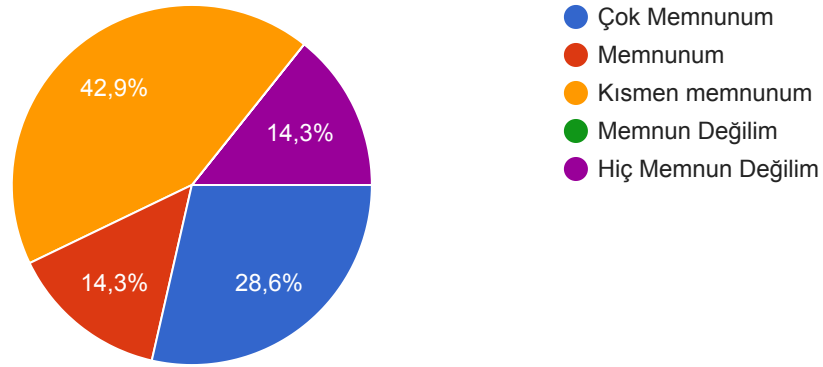

3. Çalıştığınız birim yönetiminin tutum ve davranışlarından