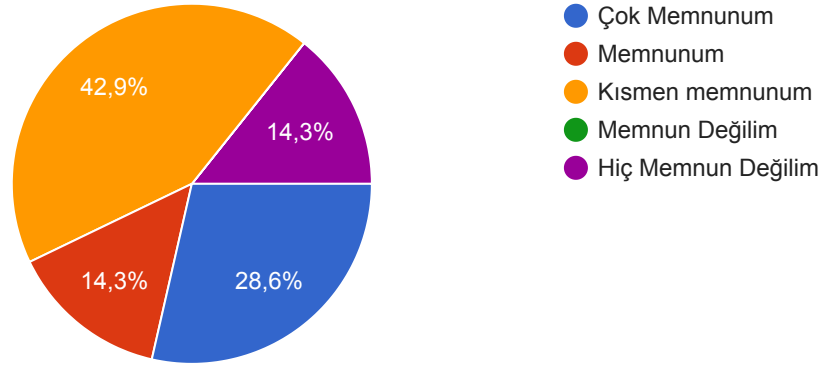

4. Çalıştığınız birim yönetiminin görev dağıtımından