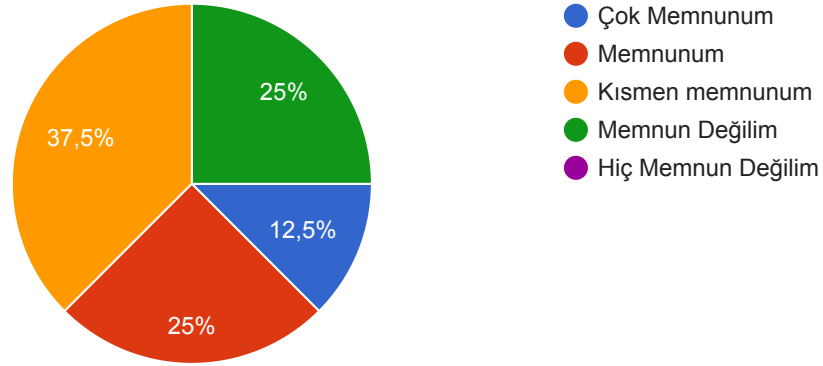

DİCLE ÜNİVERSİTESİ

SANAT VE TASARIM FAKÜLTESİ

Birim Çalışan Memnuniyet Anketi - 2023

ANKET SONUCU: %51,75

Anket Soruları

1. İşinizi etkin bir şekilde yapmanız için kullanılan teknik donanımdan

2. Çalıştığınız ortamın temizlik ve hijyeninden