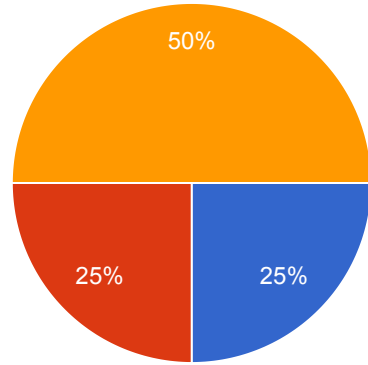

- Çok Memnunum
- Memnunum
- Kısmen memnunum
- Memnun Değilim
- Hiç Memnun Değilim