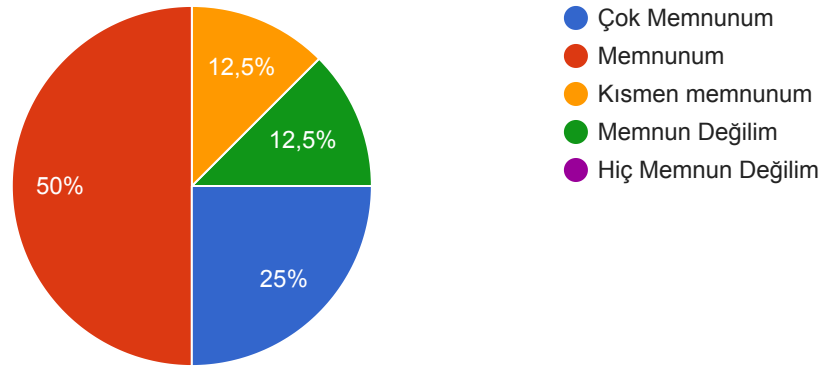

5. Biriminizde sağlanan iş sağlığı ve güvenliği önlemlerinden