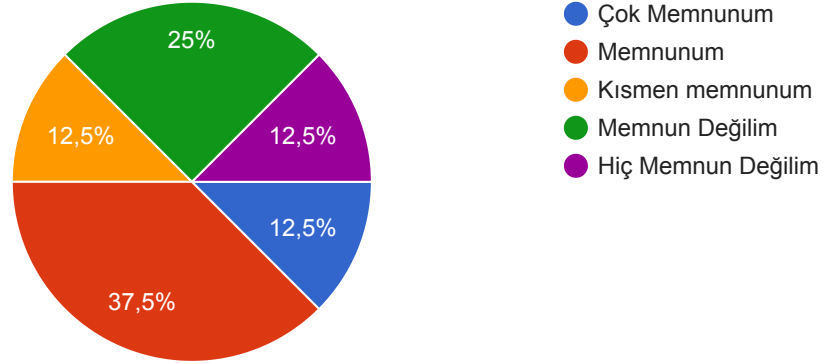

8. İşinizde kendinizi geliştirebilmeniz için sunulan olanaklardan