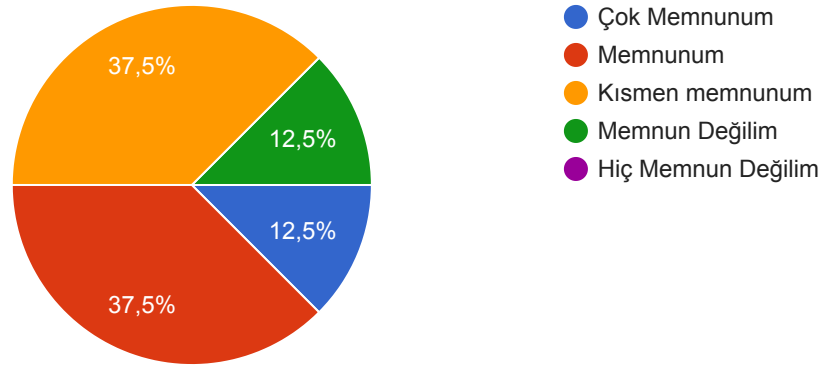

DİCLE ÜNİVERSİTESİ

SANAT VE TASARIM FAKÜLTESİ

Birim Çalışan Memnuniyet Anketi - 2023

ANKET SONUCU: %51,75

Anket Soruları

1. İşinizi etkin bir şekilde yapmanız için kullanılan teknik donanımdan

2. Çalıştığınız ortamın temizlik ve hijyeninden