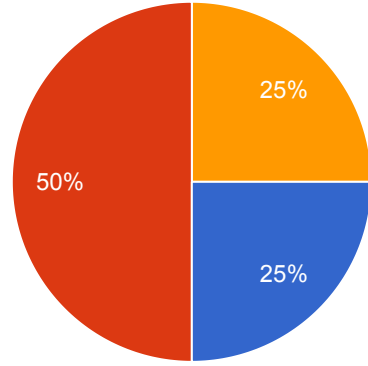

6. Alınan güvenlik önlemlerinden

- Çok Memnunum
- Memnunum
- Kısmen memnunum
- Memnun Değilim
- Hiç Memnun Değilim

7. Çalıştığınız birimin iş akış düzeninden