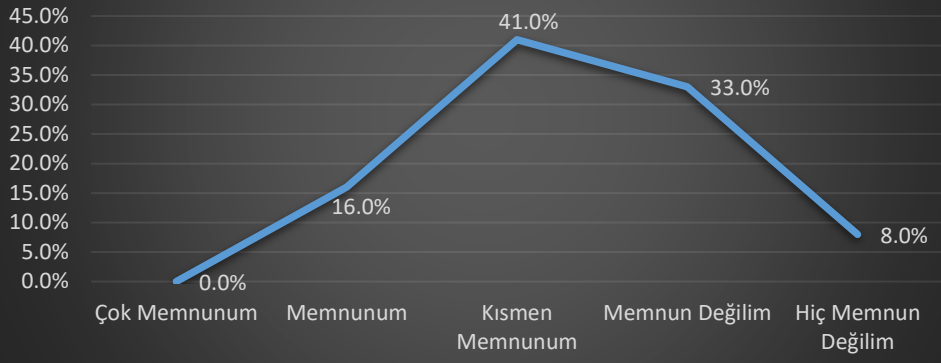

Biriminizde sağlanan iş sağlığı ve güvenliği önlemlerinden