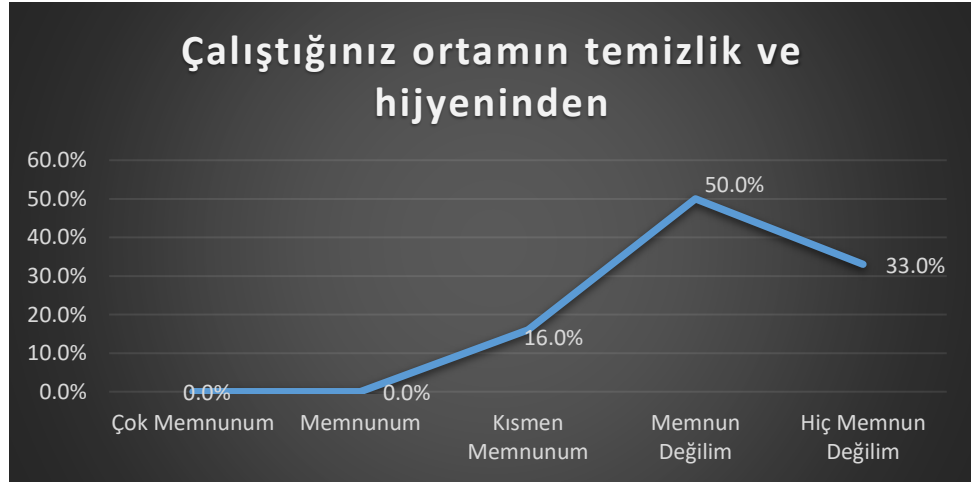

DİCLE ÜNİVERSİTESİ REKTÖRLÜĞÜ BİLGİ İŞLEM DAİRE BAŞKANLIĞI 2023 PERSONEL MEMNUNİYET ANKETİ SONUÇLARI

Dicle Üniversitesi Rektörlüğü Bilgi İşlem Daire Başkanlığı bünyesinde çalışan personeller tarafından 2023 Aralık ayında dodurulmuş olan Birim Çalışan Memnuniyeti Anketi sonuçları aşağıdaki grafiklerde gösterilmiştir.