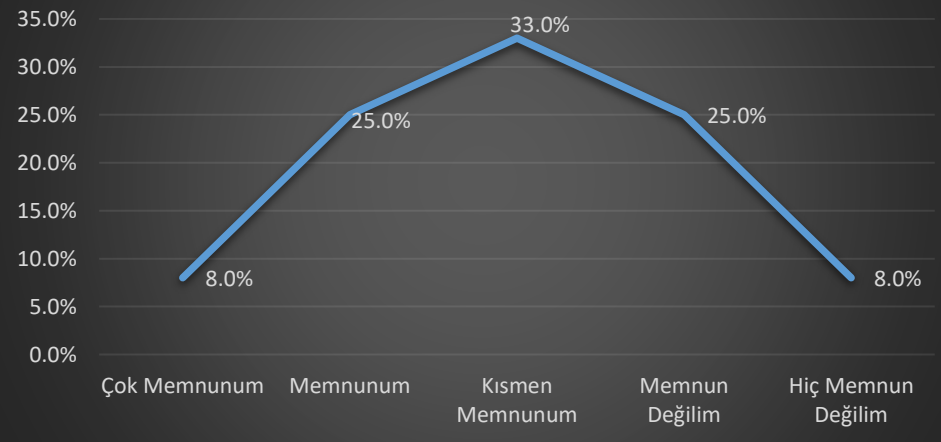

Alınan güvenlik önlemlerinden