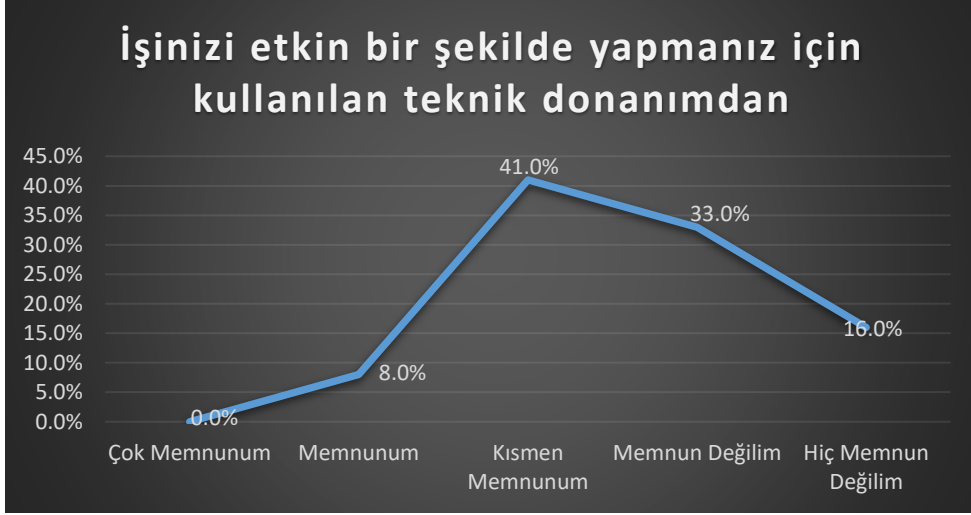

DİCLE ÜNİVERSİTESİ REKTÖRLÜĞÜ BİLGİ İŞLEM DAİRE BAŞKANLIĞI 2023 PERSONEL MEMNUNİYET ANKETİ SONUÇLARI

Dicle Üniversitesi Rektörlüğü Bilgi İşlem Daire Başkanlığı bünyesinde çalışan personeller tarafından 2023 Aralık ayında dodurulmuş olan Birim Çalışan Memnuniyeti Anketi sonuçları aşağıdaki grafiklerde gösterilmiştir.