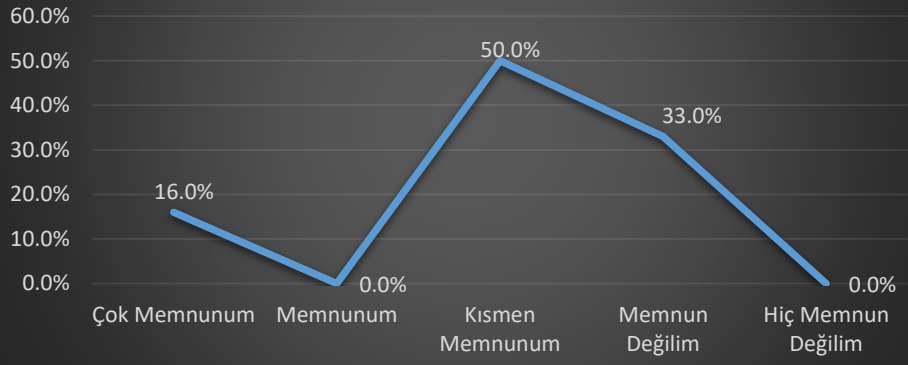

Çalıştığınız birim yönetiminin görev dağıtımından