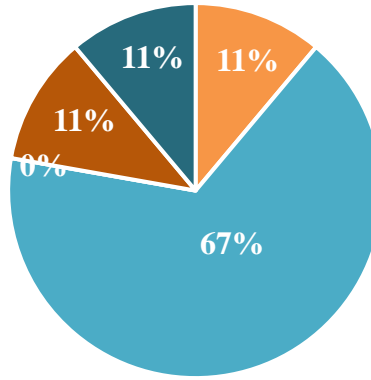

Bölümümde nitelikli akademik personeller görev yapmaktadır.

- Kesinlikle katılıyorum
- Katılıyorum
- Kararsızım
- Katılmıyorum
- Kesinlikle Katılmıyorum