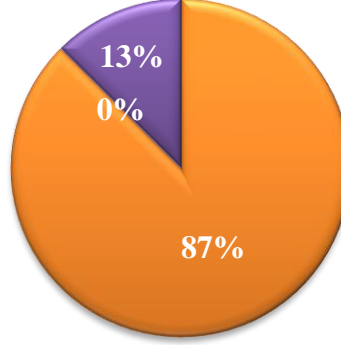

YENİ BAŞLAYAN ÖĞRENCİLERİN ANKET SONUÇLARI(2019-2020)

Dicle Üniversitesi'ni kazandıđınıza memnun musunuz?

■ EVET ■ KARARSIZIM ■ HAYIR

Kazandıđınız bölümden memnun musunuz?

■ EVET ■ KARARSIZIM ■ HAYIR

Kayıt öncesinde üniversitenin İnternet sitesindeki bilgilerin faydası oldu mu?

■ EVET ■ KARARSIZIM ■ HAYIR

Üniversiteye kayıt sürecinde zorluk yaşadınız mı?

■ EVET ■ KARARSIZIM ■ HAYIR

Üniversitenin ilk günlerinde idari personel gereken ilgiyi gösterdi mi?

■ EVET ■ KARARSIZIM ■ HAYIR