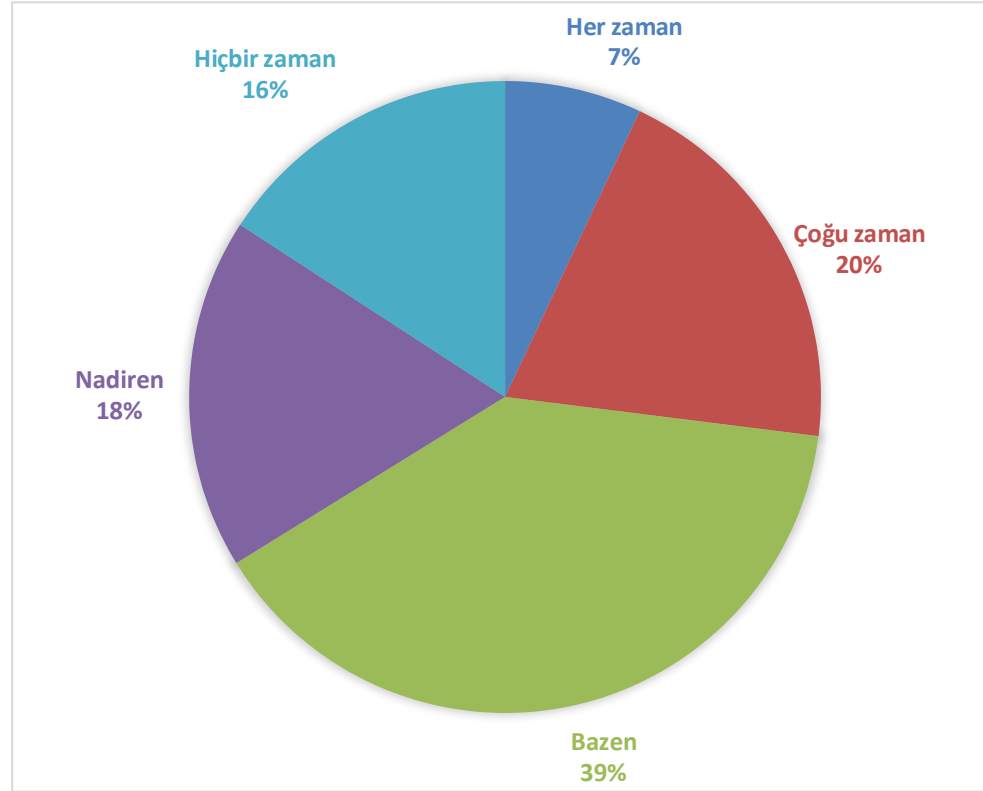

Soru	Her zaman	Çoğu Zaman	Bazen	Nadiren	Hiçbir zaman	Maddenin Ortalaması	Maddenin Düzeyi
Yüzde	7,014	19,96	39,20	17,98	15,82	2,84	ORTA
Üniversitede yer alan kantin, kafe, restoran vb. işletmeler kaliteli hizmet sunmaktadır.	39	111	218	100	88