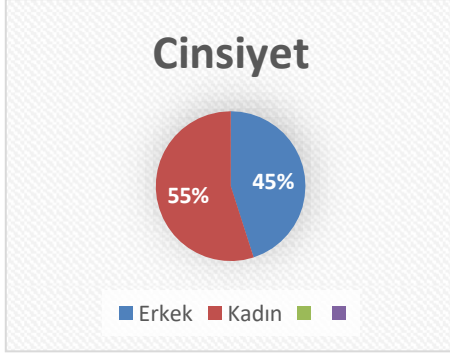

Soru	Kadın	Erkek
Yüzde	54,95	45,05
Cinsiyetiniz	305	250

Soru	1. Kuşak (Sadeceben)	2. Kuşak (Anne-baba ve Ben)	3. Kuşak (Dede-nine,Anne-baba ve ben)
Yüzde	66,24	27,99	5,77
Ailenizde kaçınıcı kuşak üniversite okuyan kişisiniz ?	367	155	32

Soru	Hiç memnun değilim	Memnun değilim	Kismen memnunum	Memnunum	Oldukça memnunum	Maddenin Ortalaması	Maddenin Düzeyi
Yüzde	7,74	12,25	39,45	33,69	6,84		
Kayıtlı olduğunuz programdan memnuniyet düzeyinizi belirtiniz.	43	68	219	187	38	3,19	ORTA