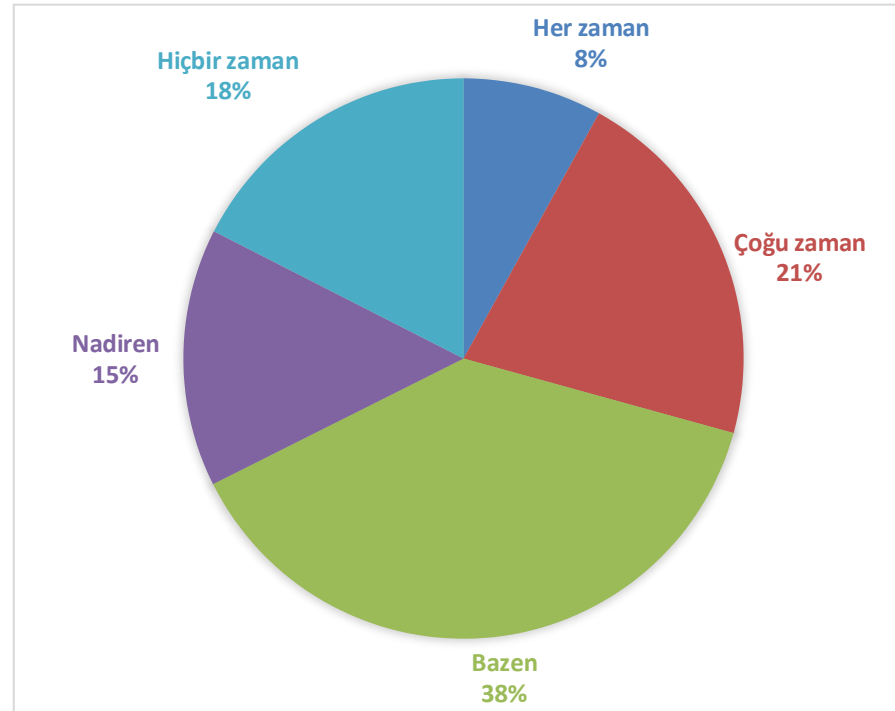

Soru	Her Zaman	Çoğu Zaman	Bazen	Nadiren	Hiçbir Zaman	Maddenin Ortalaması	Maddenin Düzeyi
Yüzde	8,63	22,84	41,18	16,00	11,33		
Üniversite web sayfası kullanışlıdır.	48	127	229	89	63	3,01	ORTA