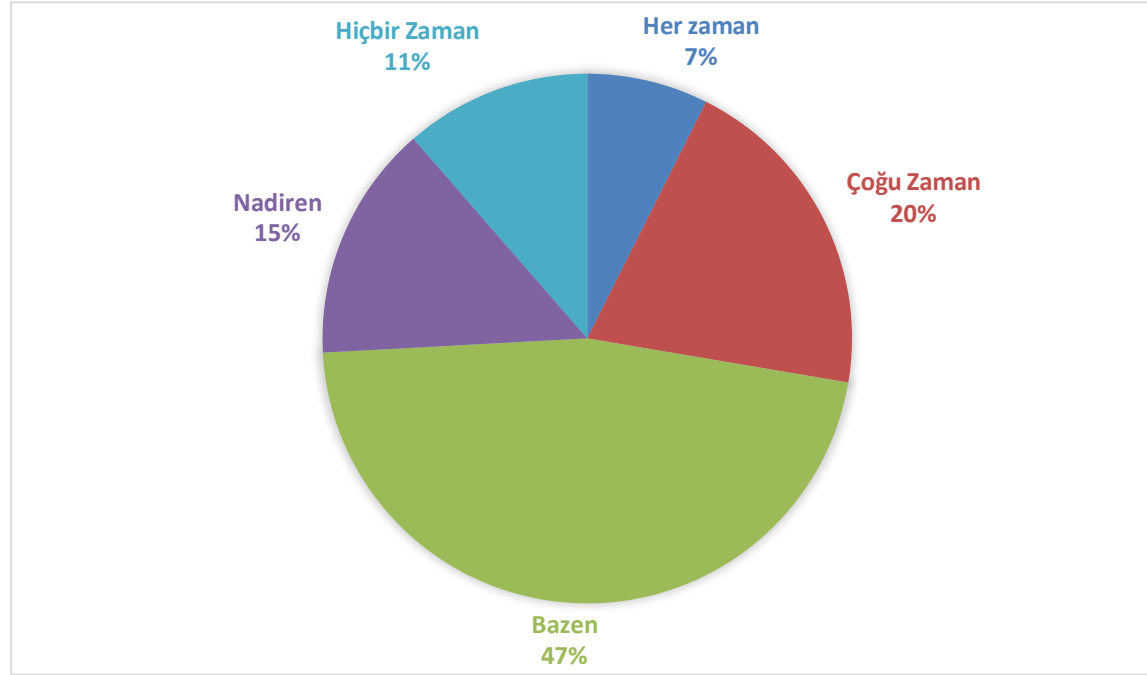

Soru	Her zaman	Çoğu Zaman	Bazen	Nadiren	Hiçbir zaman	Maddenin Ortalaması	Maddenin Düzeyi
Yüzde	7,41	20,25	46,47	14,46	11,39	2,97	ORTA
Öğretim elemanları alanındaki yenilikleri ve gelişmeleri paylaşmaktadır.	41	112	257	80	63