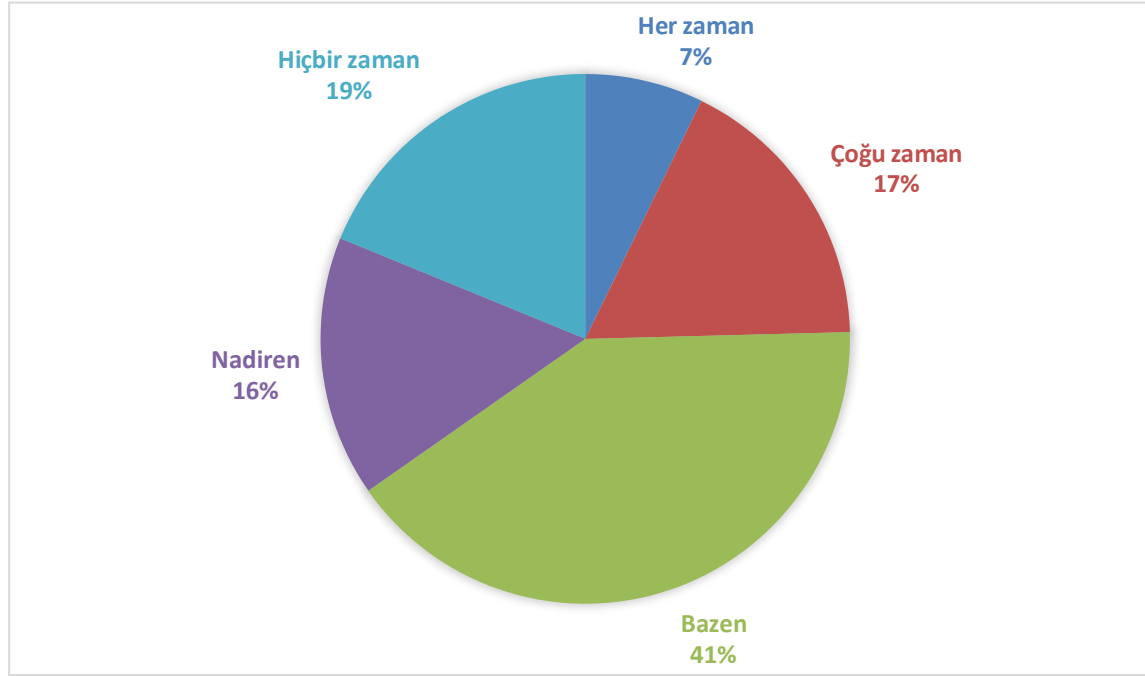

Soru	Her zaman	Çoğu Zaman	Bazen	Nadiren	Hiçbir zaman	Maddenin Ortalaması	Maddenin Düzeyi
Yüzde	7,23	17,36	40,68	15,91	18,80	2,78	ORTA
Proje olanaklarından haberdar edilmekteyim.	40	96	225	88	104