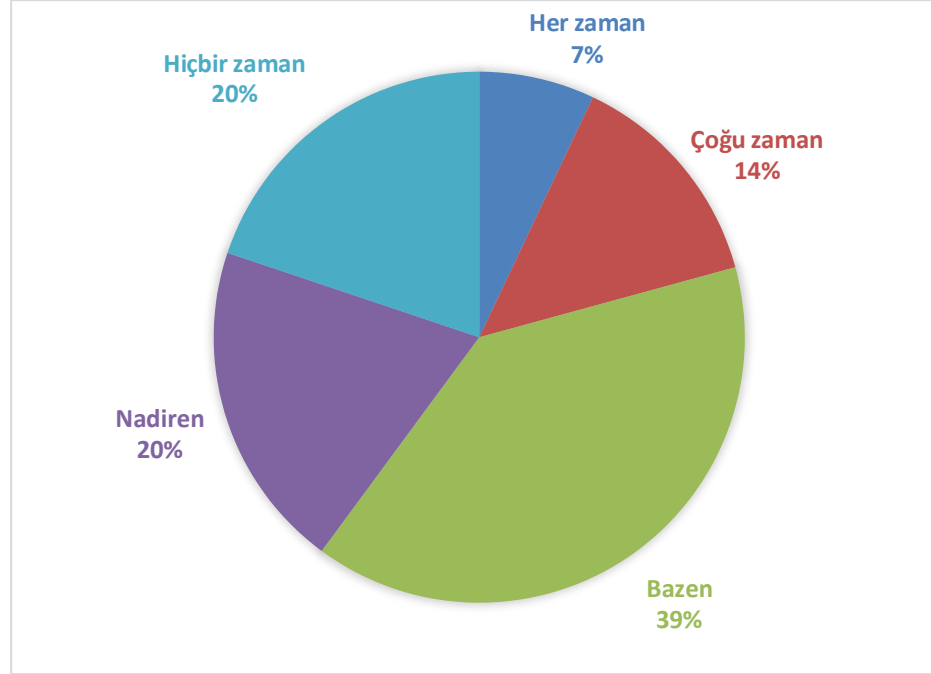

Soru	Her zaman	Çoğu Zaman	Bazen	Nadiren	Hiçbir zaman	Maddenin Ortalaması	Maddenin Düzeyi
Yüzde	7,04	13,71	39,35	20,03	19,85	2,68	ORTA
Üniversite tarafından kültürel, sportif ve sanatsal olanaklar sunulmaktadır.	39	76	218	111	110