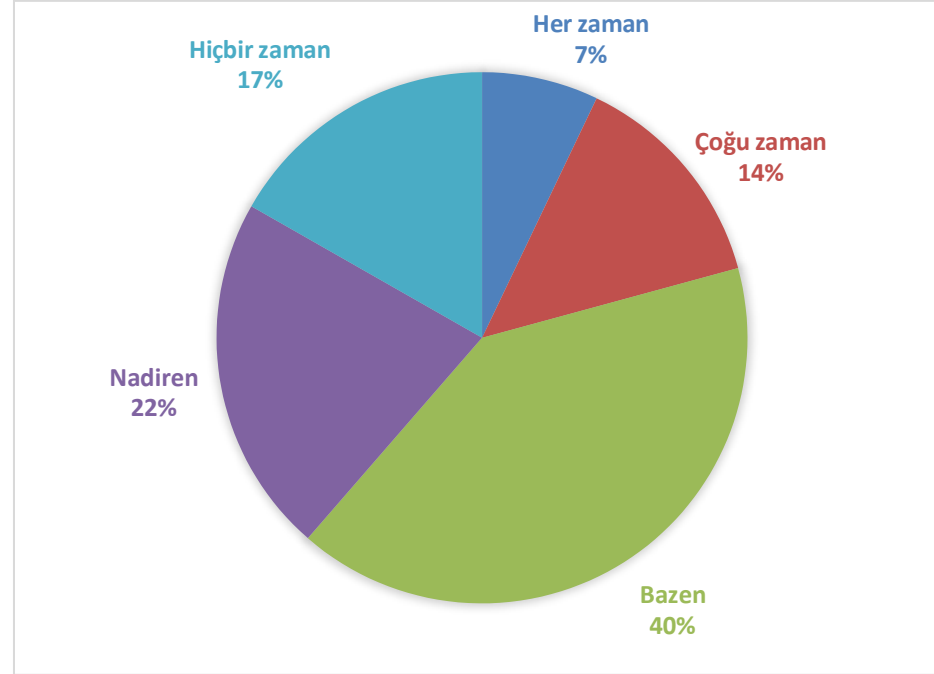

Soru	Her zaman	Çoğu Zaman	Bazen	Nadiren	Hiçbir zaman	Maddenin Ortalaması	Maddenin Düzeyi
Yüzde	7,03	13,51	40,18	21,62	16,57	2,71	ORTA
Üniversitenin kariyer planlama etkinlikleri yapılmaktadır.	39	75	223	126	92