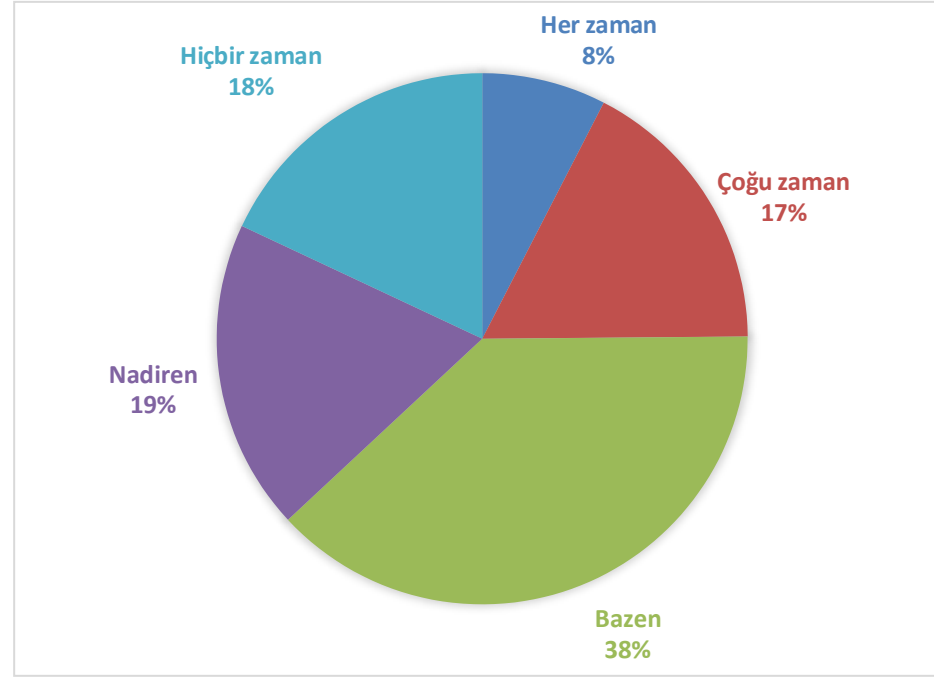

Soru	Her zaman	Çoğu Zaman	Bazen	Nadiren	Hiçbir zaman	Maddenin Ortalaması	Maddenin Düzeyi
Yüzde	7,56	17,29	38,19	18,91	18,01		
Öğrencilere temiz ve hijyenik bir ortam sunulmaktadır.	42	96	212	105	100	2,12	DÜŞÜK