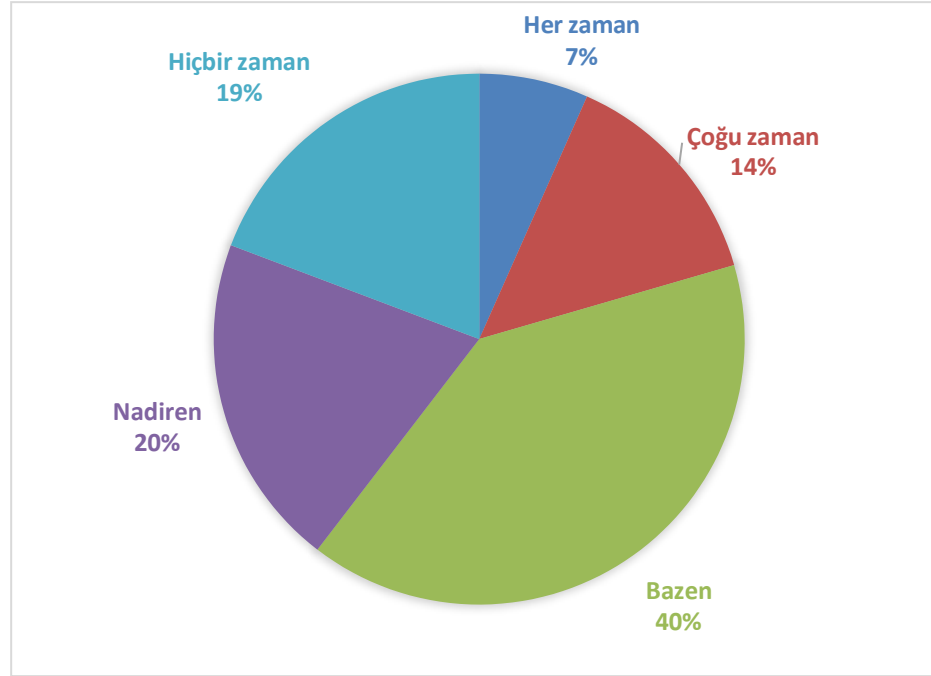

Soru	Her zaman	Çoğu Zaman	Bazen	Nadiren	Hiçbir zaman	Maddenin Ortalaması	Maddenin Düzeyi
Yüzde	6,65	13,84	39,92	20,32	19,24	2,68	ORTA
Öğrenci kulüp etkinlikleri yapılmaktadır.	37	77	222	113	107