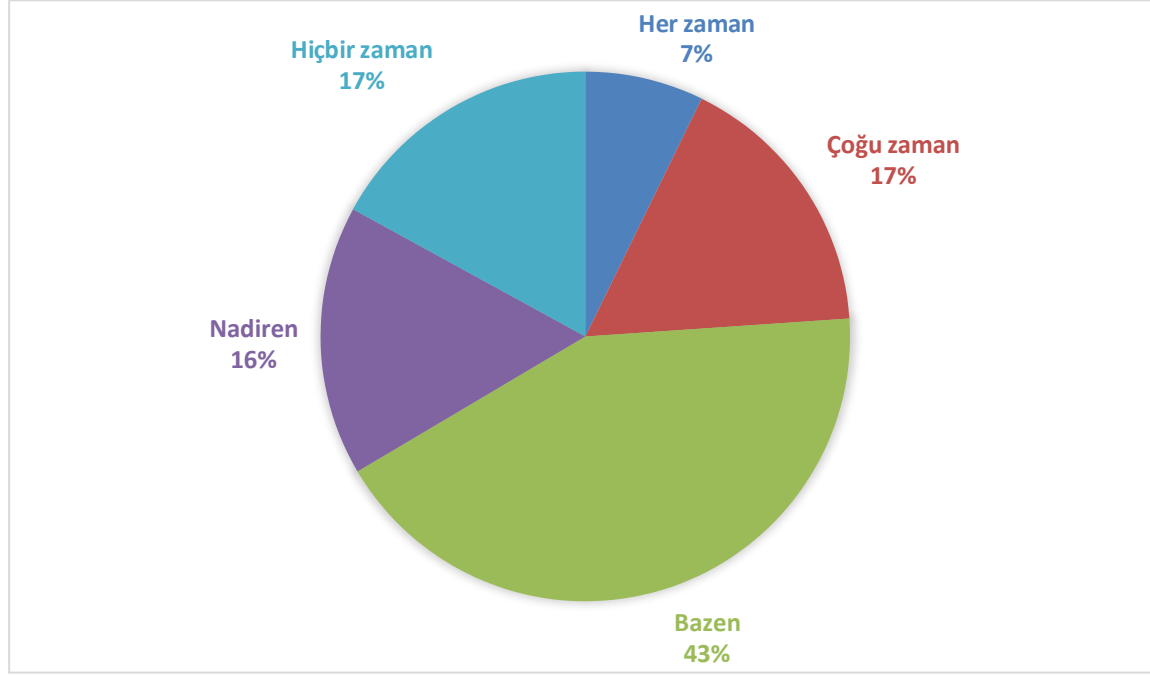

Soru	Her zaman	Çoğu Zaman	Bazen	Nadiren	Hiçbir zaman	Maddenin Ortalaması	Maddenin Düzeyi
Yüzde	7,24	16,66	42,57	16,48	17,02	2,80	ORTA
Dersliklerin donanımı uygundur	40	92	235	91	94