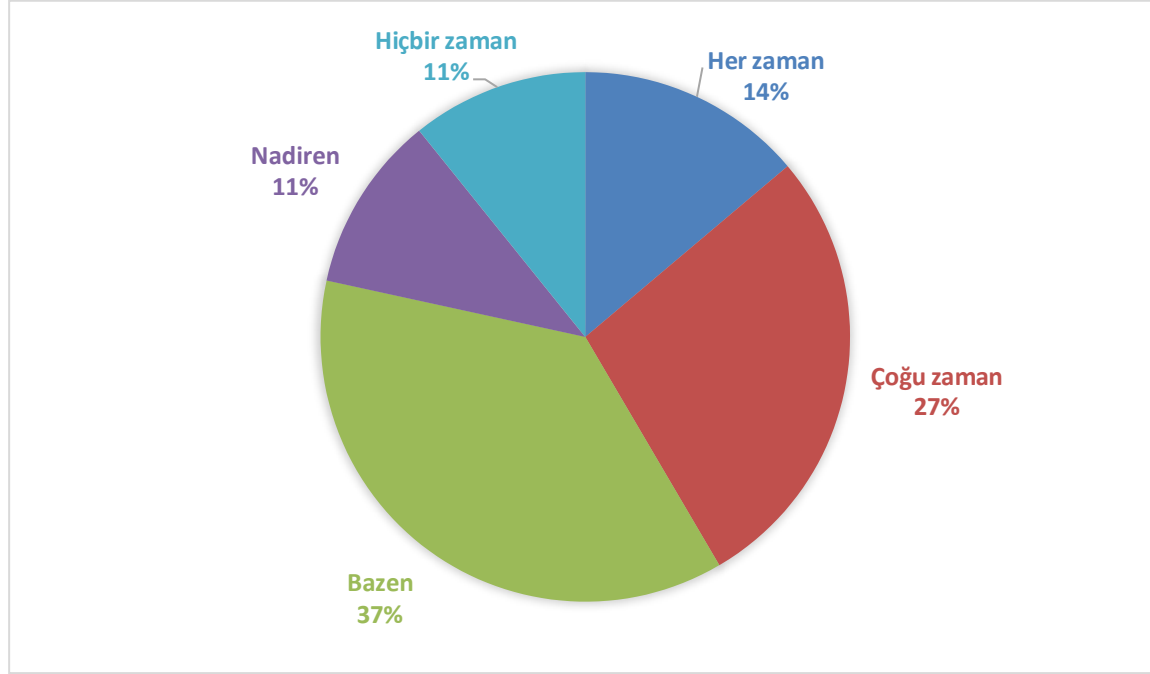

Soru	Her zaman	Çoğu Zaman	Bazen	Nadiren	Hiçbir zaman	Maddenin Ortalaması	Maddenin Düzeyi
Yüzde	13,84	27,69	36,87	10,79	10,79	3,23	ORTA
Danışmanım sorunlarımla ilgilenmektedir.	77	154	205	60	60