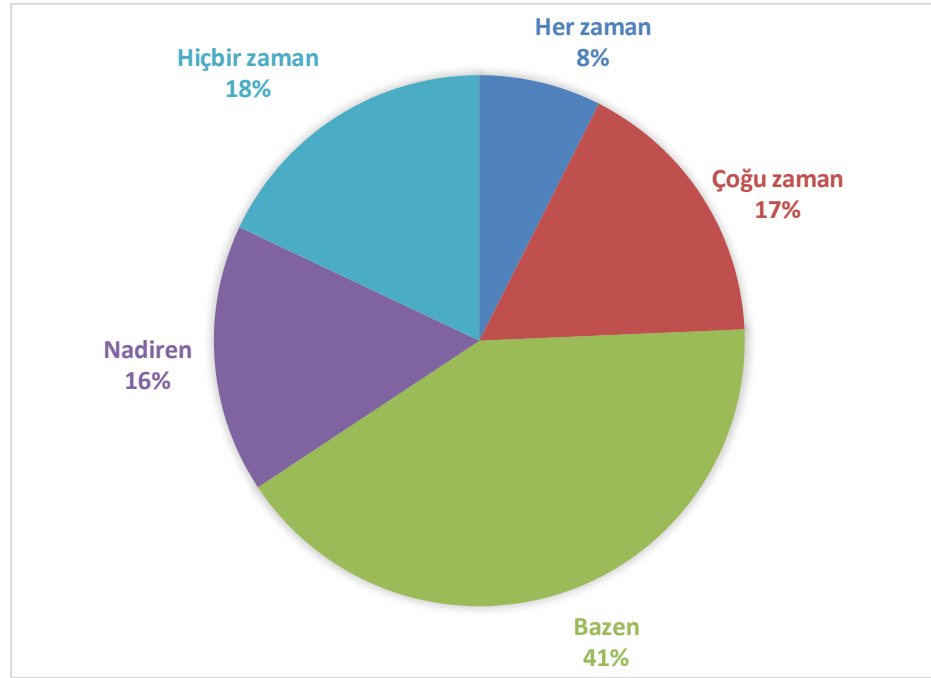

Soru	Her zaman	Çoğu Zaman	Bazen	Nadiren	Hiçbir zaman	Maddenin Ortalaması	Maddenin Düzeyi
Yüzde	7,44	16,87	41,37	16,33	17,96	2,79	ORTA
Topluma hizmet uygulamaları yapılmaktadır.	41	93	228	90	99