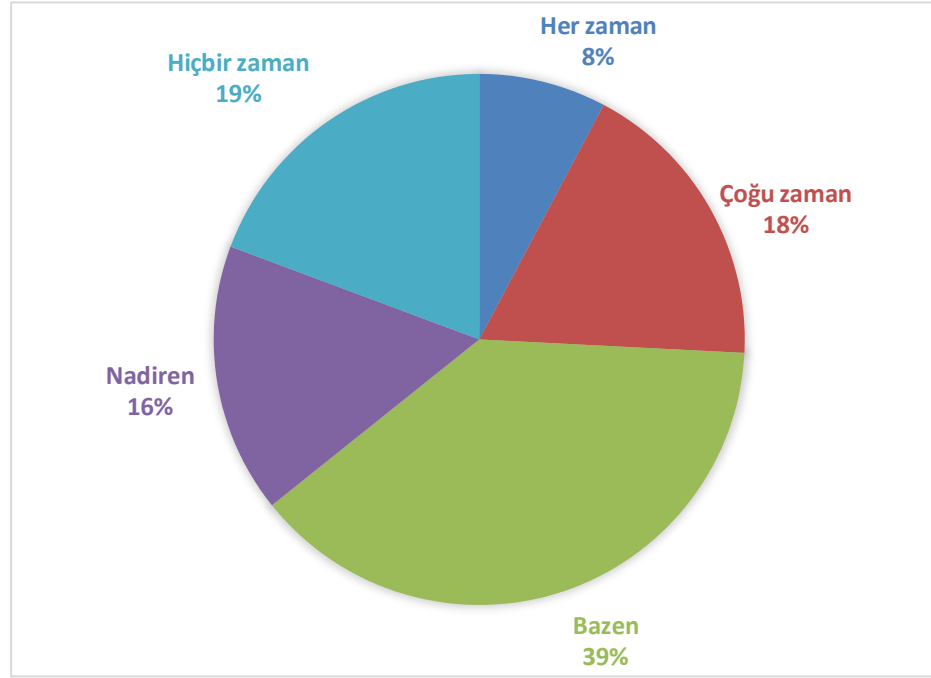

Soru	Her zaman	Çoğu Zaman	Bazen	Nadiren	Hiçbir zaman	Maddenin Ortalaması	Maddenin Düzeyi
Yüzde	7,76	18,05	38,44	16,42	19,31	2,78	ORTA
Merkezi kütüphane fiziki yönden ve donanım açısından uygundur.	43	100	213	91	107