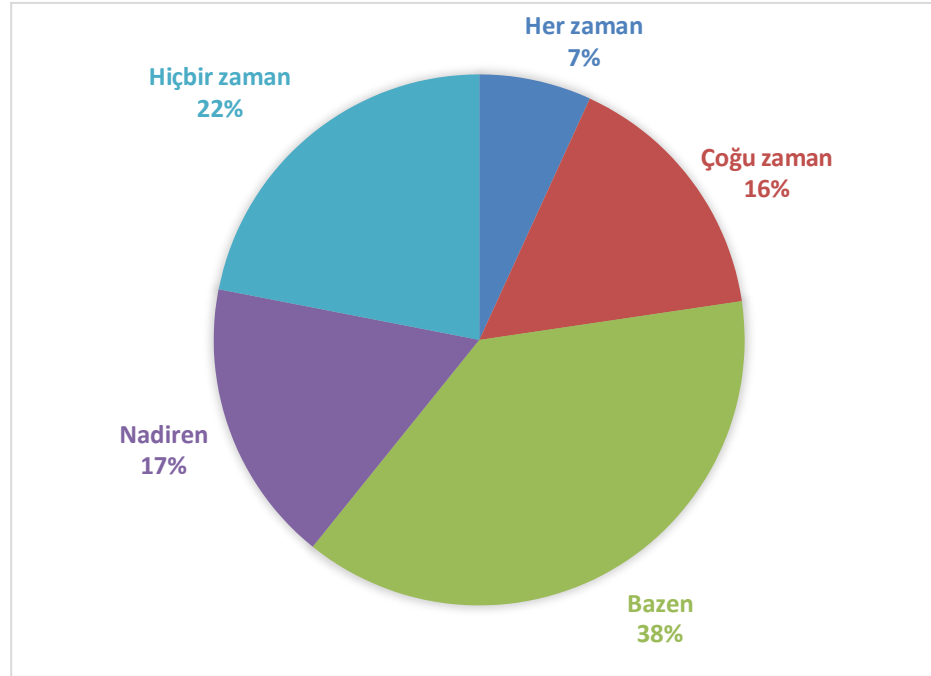

Soru	Her zaman	Çoğu Zaman	Bazen	Nadiren	Hiçbir zaman	Maddenin Ortalaması	Maddenin Düzeyi
Yüzde	6,83	15,82	38,12	17,26	21,94	2,68	ORTA
Değişim programları (Erasmus +, Farabi, Mevlana, vb.) bilgilendirme yapılmaktadır.	38	88	212	96	122