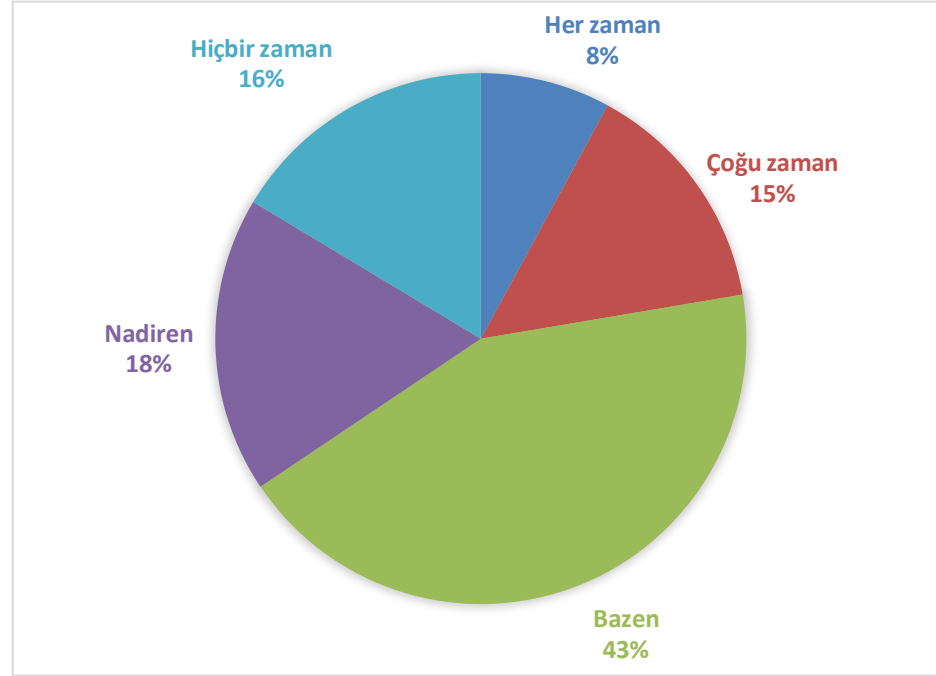

Soru	Her zaman	Çoğu Zaman	Bazen	Nadiren	Hiçbir zaman	Maddenin Ortalaması	Maddenin Düzeyi
Yüzde	7,92	14,41	43,24	18,01	16,39	2,79	ORTA
Üniversitenin özel gereksinimli bireyler açısından erişilebilirliği uygundur.	44	80	240	100	91