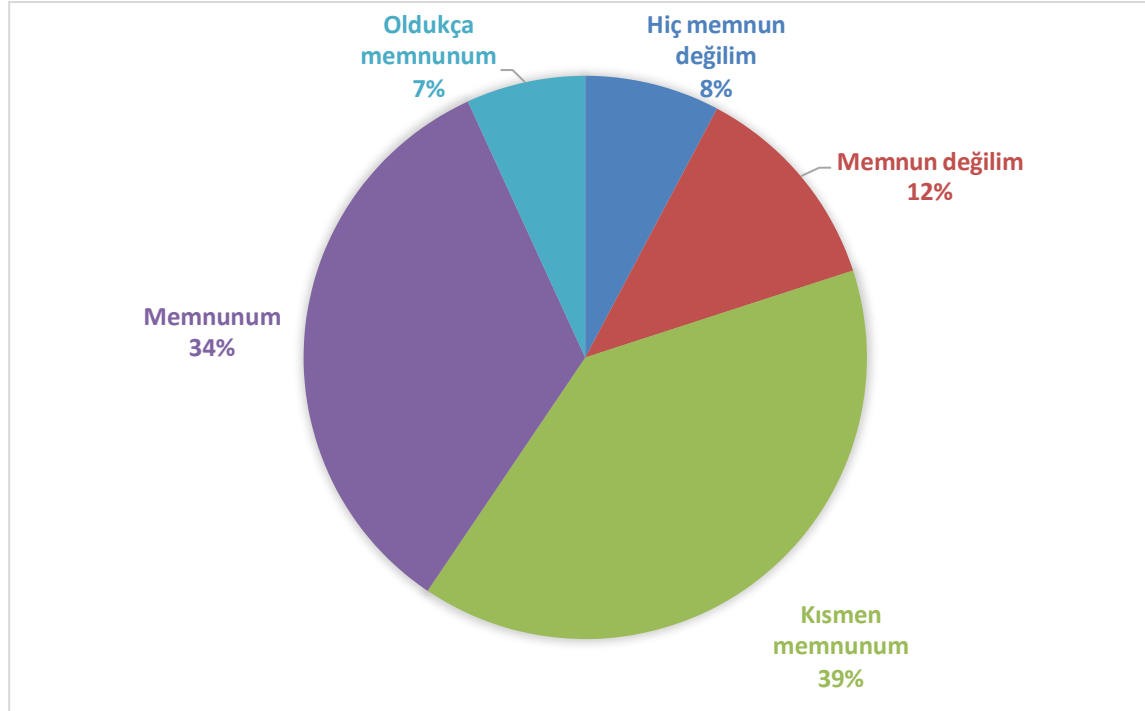

Soru	Kadın	Erkek
Yüzde	54,95	45,05
Cinsiyetiniz	305	250

Soru	1. Kuşak (Sadeceben)	2. Kuşak (Anne-baba ve Ben)	3. Kuşak (Dede-nine,Anne-baba ve ben)
Yüzde	66,24	27,99	5,77
Ailenizde kaçınıcı kuşak üniversite okuyan kişisiniz ?	367	155	32

Soru	Hiç memnun değilim	Memnun değilim	Kismen memnunum	Memnunum	Oldukça memnunum	Maddenin Ortalaması	Maddenin Düzeyi
Yüzde	7,74	12,25	39,45	33,69	6,84		
Kayıtlı olduğunuz programdan memnuniyet düzeyinizi belirtiniz.	43	68	219	187	38	3,19	ORTA