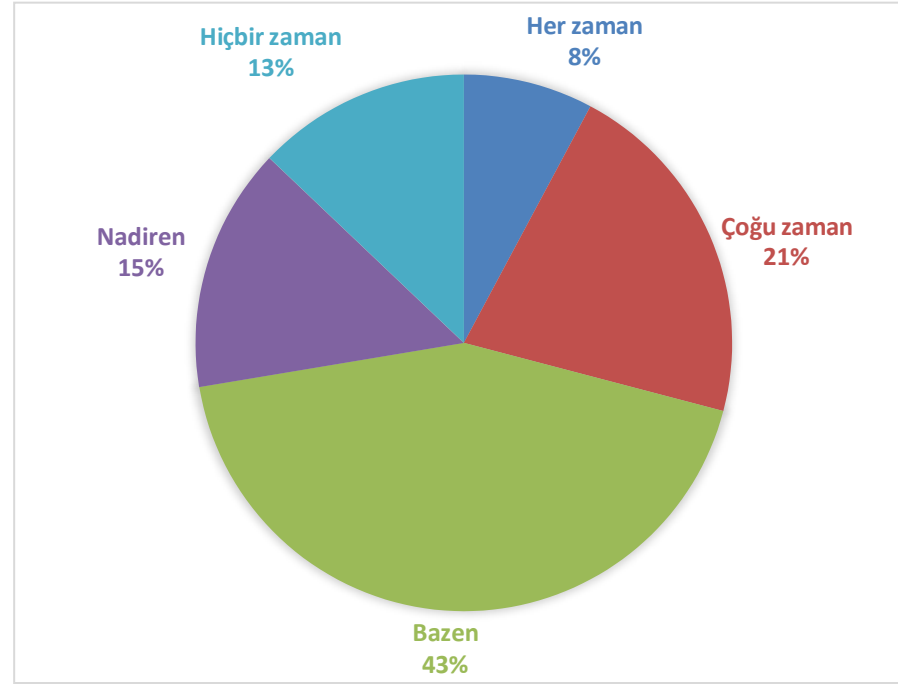

Soru	Her zaman	Çoğu Zaman	Bazen	Nadiren	Hiçbir zaman	Maddenin Ortalaması	Maddenin Düzeyi
Yüzde	7,82	21,27	43,27	14,72	12,90	2,84	ORTA
Üniversite içi huzur ve güven hizmetleri uygundur.	43	117	238	81	71