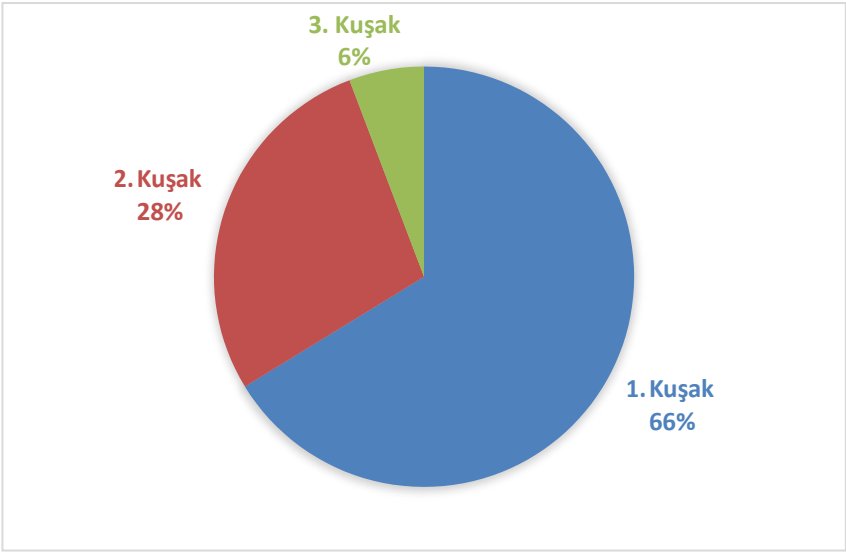

Soru	Kadın	Erkek
Yüzde	54,95	45,05
Cinsiyetiniz	305	250

Soru	1. Kuşak (Sadeceben)	2. Kuşak (Anne-baba ve Ben)	3. Kuşak (Dede-nine,Anne-baba ve ben)
Yüzde	66,24	27,99	5,77
Ailenizde kaçınıcı kuşak üniversite okuyan kişisiniz ?	367	155	32

Soru	Hiç memnun değilim	Memnun değilim	Kismen memnunum	Memnunum	Oldukça memnunum	Maddenin Ortalaması	Maddenin Düzeyi
Yüzde	7,74	12,25	39,45	33,69	6,84		
Kayıtlı olduğunuz programdan memnuniyet düzeyinizi belirtiniz.	43	68	219	187	38	3,19	ORTA