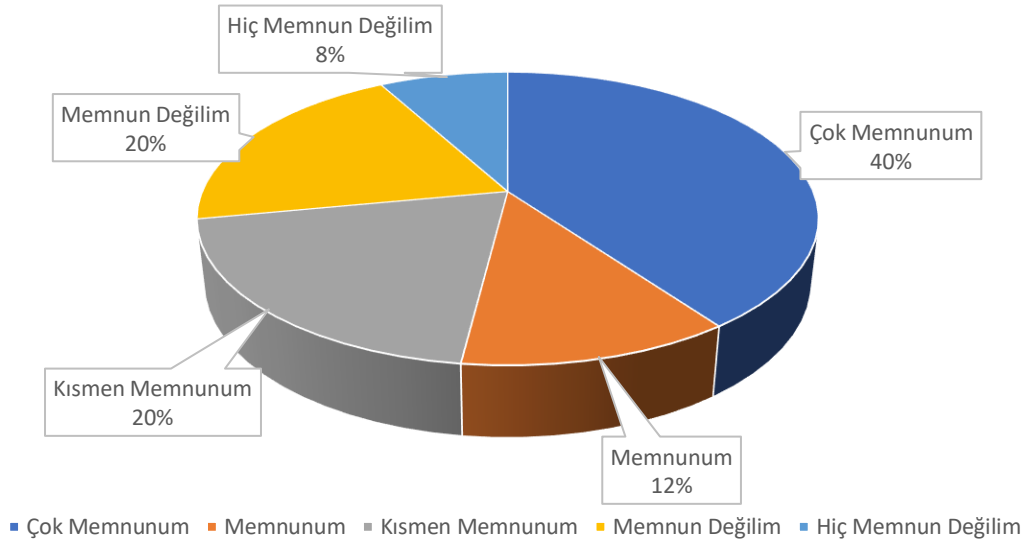

Çalıştığınız birim yönetiminin görev dağıtımından