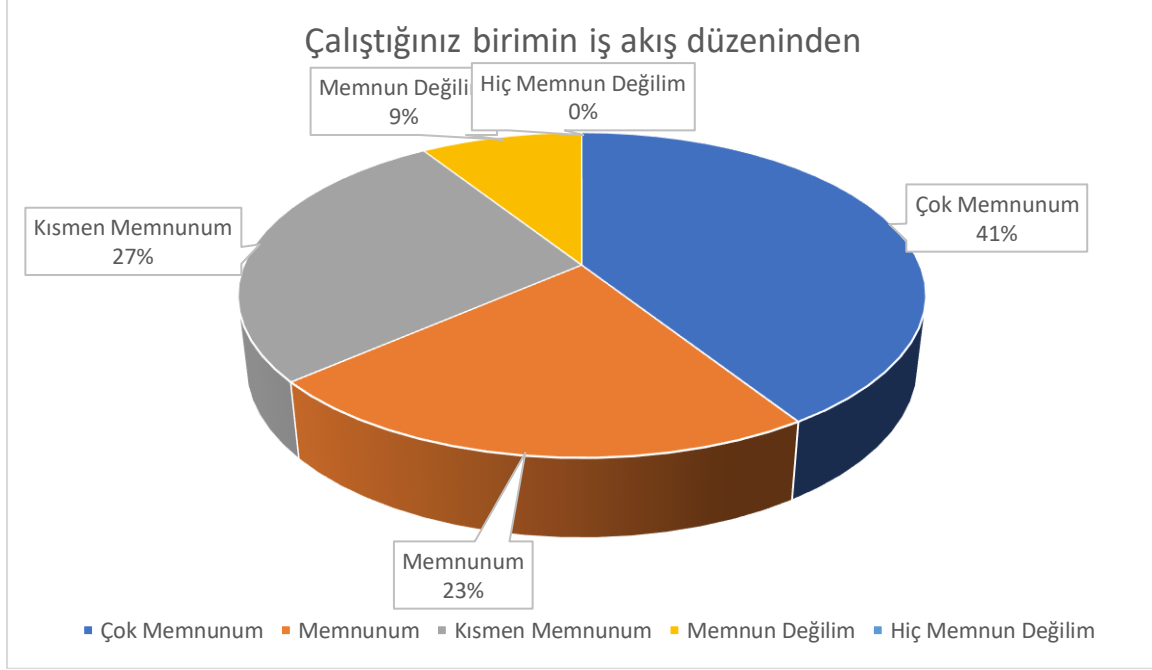

Soru	Çok Memnunum	Memnunum	Kismen Memnunum	Memnun Değilim	Hiç Memnun Değilim	Maddenin Ortalaması	Mddenin Düzeyi
Yüzde	40,90	22,72	27,27	9	0	3,95	Yüksek
Çalıştığınız birimin iş akış düzeninden	9	5	6	2	0