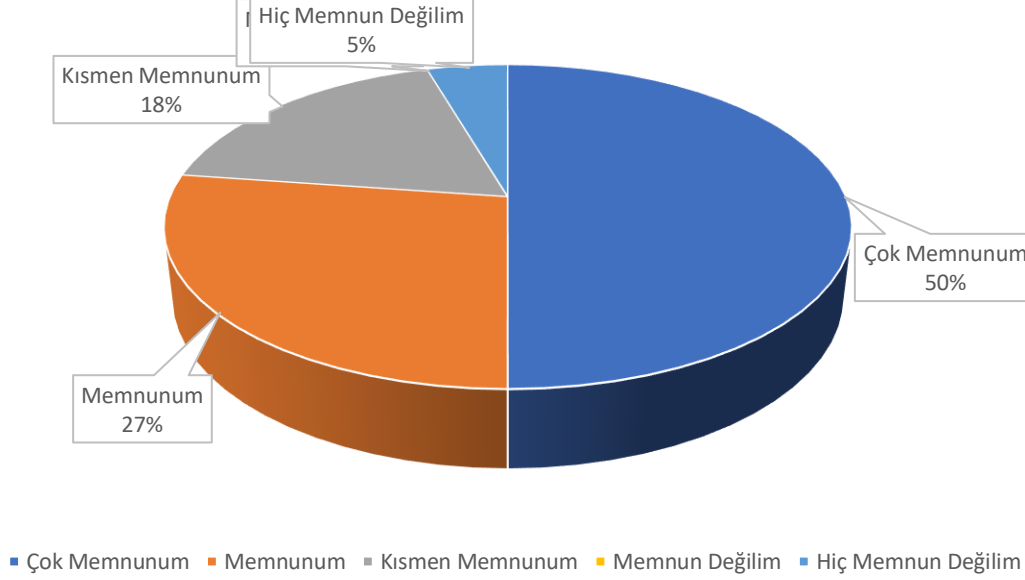

Soru	Çok Memnunum	Memnunum	Kismen Memnunum	Memnun Değilim	Hiç Memnun Değilim	Maddenin Ortalaması	Mddenin Düzeyi
Yüzde	50	27,27	18,18	0	4,54	4,18	Yüksek
Çalıştığınız birim yönetiminin tutum ve davranışlarından	11	6	4	0	1		

Çalıştığınız birim yönetiminin tutum ve davranışlarından