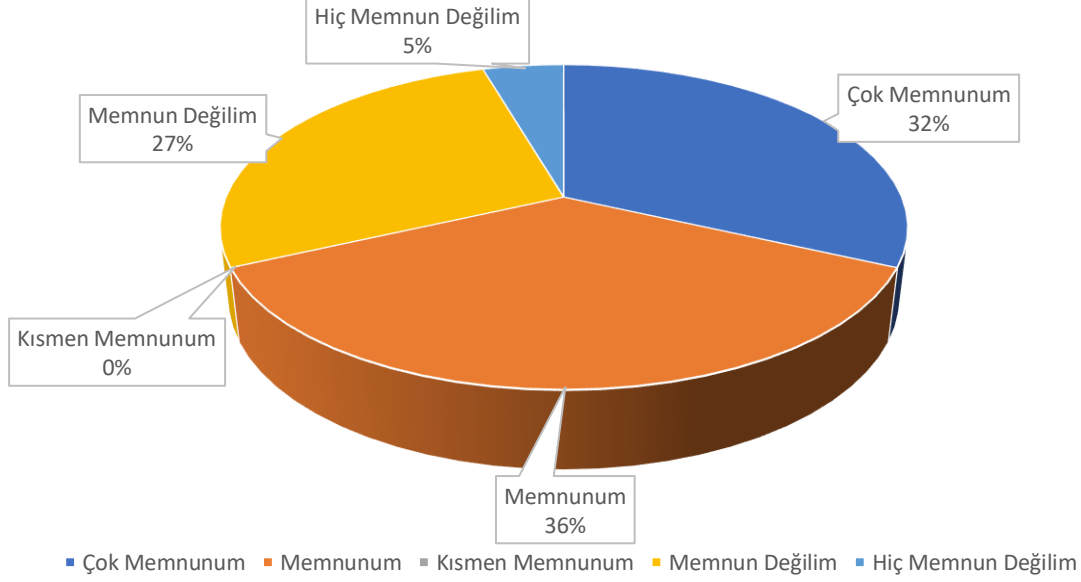

Soru	Çok Memnunum	Memnunum	Kismen Memnunum	Memnun Değilim	Hiç Memnun Değilim	Maddenin Ortalaması	Maddenin Düzeyi
Yüzde	31,81	36,36	0	27,27	4,45	3,63	Yüksek
Çalıştığınız birimin düzenlediği sosyal etkinliklerden	7	8	0	6	1		

Çalıştığınız birimin düzenlediği sosyal etkinliklerden