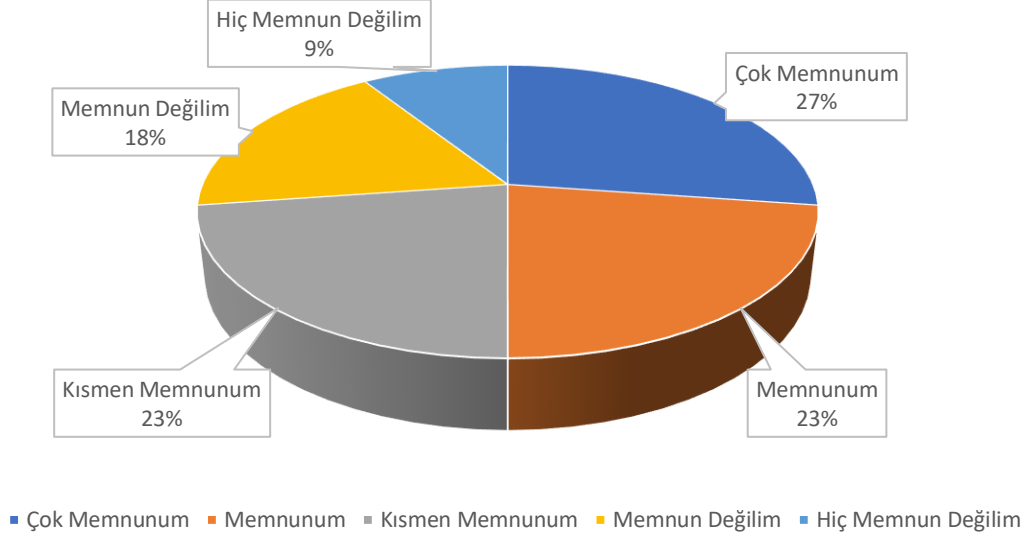

Soru	Çok Memnunum	Memnunum	Kismen Memnunum	Memnun Değilim	Hiç Memnun Değilim	Maddenin Ortalaması	Maddenin Düzeyi
Yüzde	27,27	22,72	22,72	18,18	9	3,41	Yüksek
İşinizi etkin bir şekilde yapmanız için kullanılan teknik donanımdan	6	5	5	4	2		

### İşinizi etkin bir şekilde yapmanız için kullanılan teknik donanımdan

Soru	Çok Memnunum	Memnunum	Kismen Memnunum	Memnun Değilim	Hiç Memnun Değilim	Maddenin Ortalaması	Maddenin Düzeyi
Yüzde	36,36	31,81	18,18	9	4,54	3,86	Yüksek
Çalıştığınız ortamın temizlik ve hijyeninden	8	7	4	2	1		