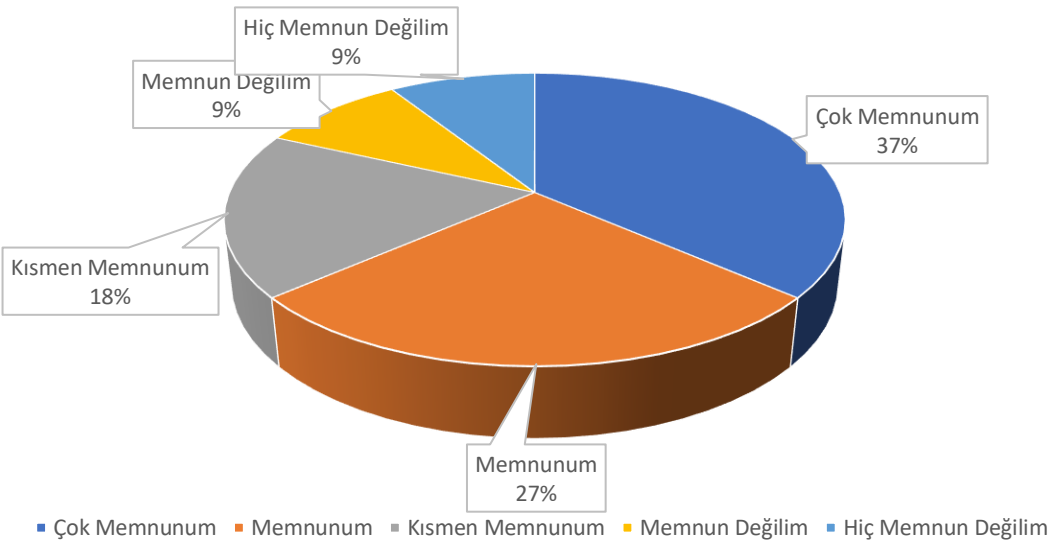

Alınan güvenlik önlemlerinden