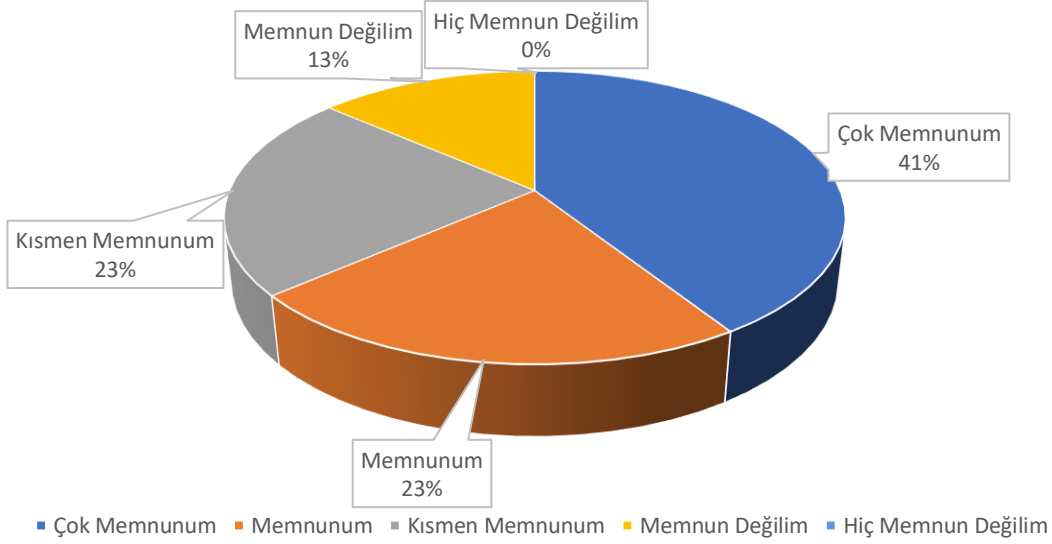

Soru	Çok Memnunum	Memnunum	Kismen Memnunum	Memnun Değilim	Hiç Memnun Değilim	Maddenin Ortalaması	Maddenin Düzeyi
Yüzde	40,90	22,72	22,72	13,63	0	3,90	Yüksek
Biriminizde sağlanan iş sağlığı ve güvenliği önlemlerinden	9	5	5	3	0		

Biriminizde sağlanan iş sağlığı ve güvenliği önlemlerinden