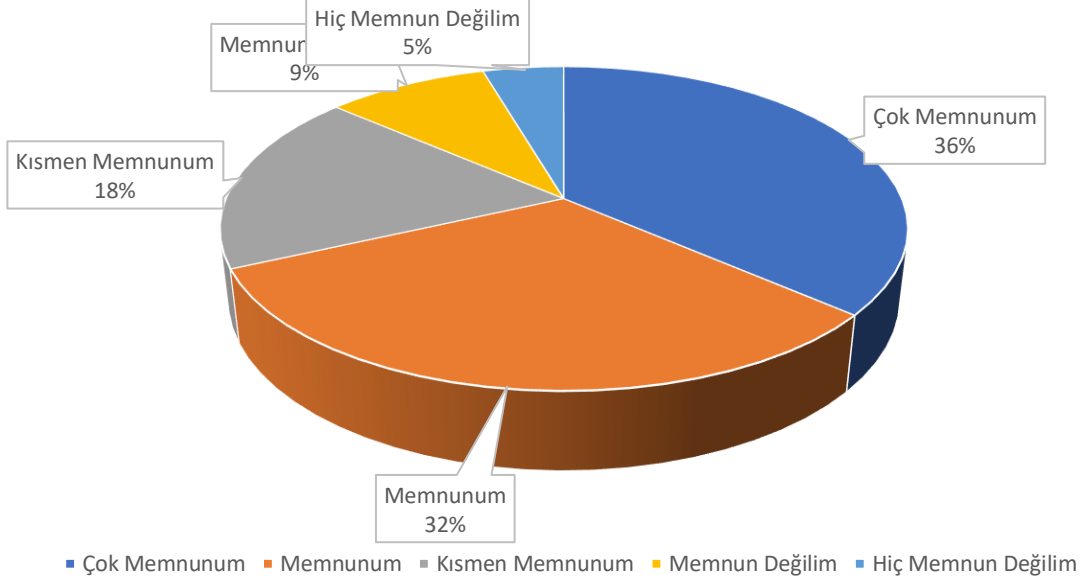

Çalıştığınız ortamın temizlik ve hijyeninden