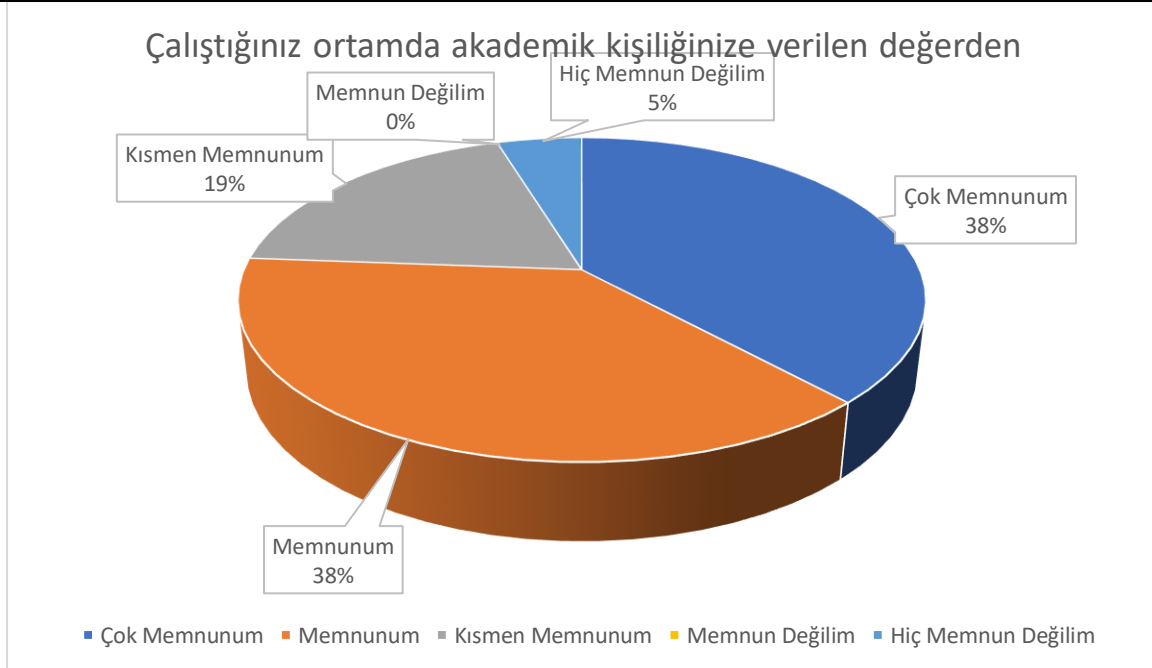

Soru	Çok Memnunum	Memnunum	Kısmen Memnunum	Memnun Değilim	Hiç Memnun Değilim	Maddenin Ortalaması	Maddenin Düzeyi
Yüzde	38,09	38,09	19,04	0	4,76	4,05	Yüksek
Çalıştığınız ortamda akademik kişiliğinize verilen değerden	8	8	4	0	1