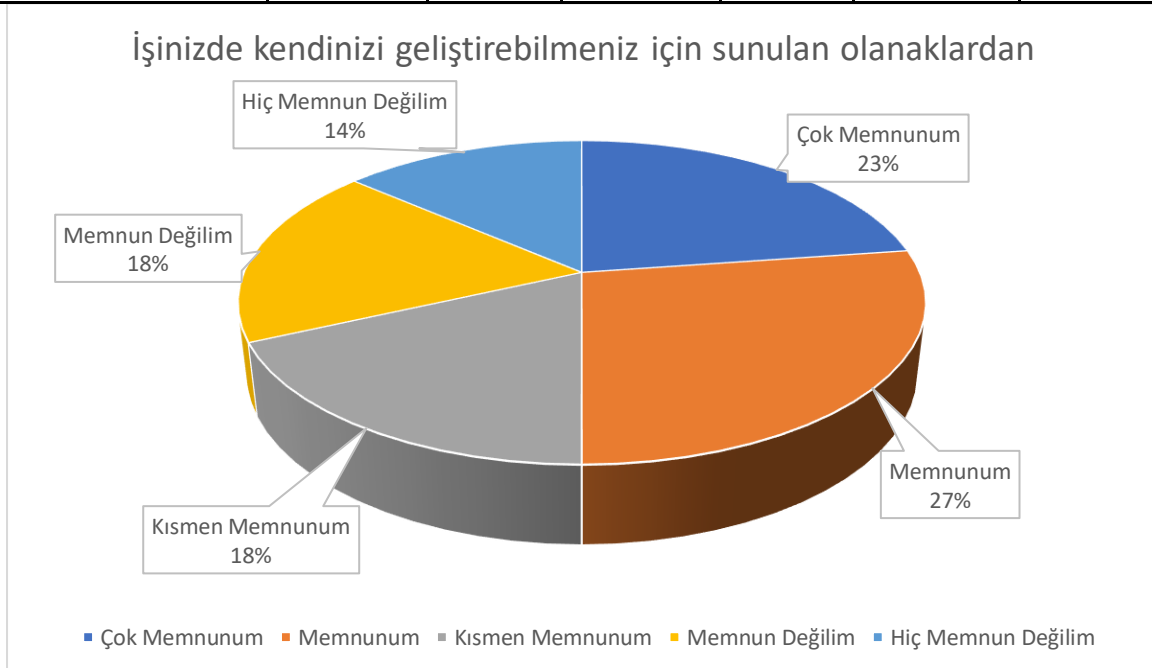

Soru	Çok Memnunum	Memnunum	Kismen Memnunum	Memnun Değilim	Hiç Memnun Değilim	Maddenin Ortalaması	Mddenin Düzeyi
Yüzde	22,72	27,27	18,18	18,18	13,63	3,27	Orta
İşinizde kendinizi geliştirebilmeniz için sunulan olanaklardan	5	6	4	4	3