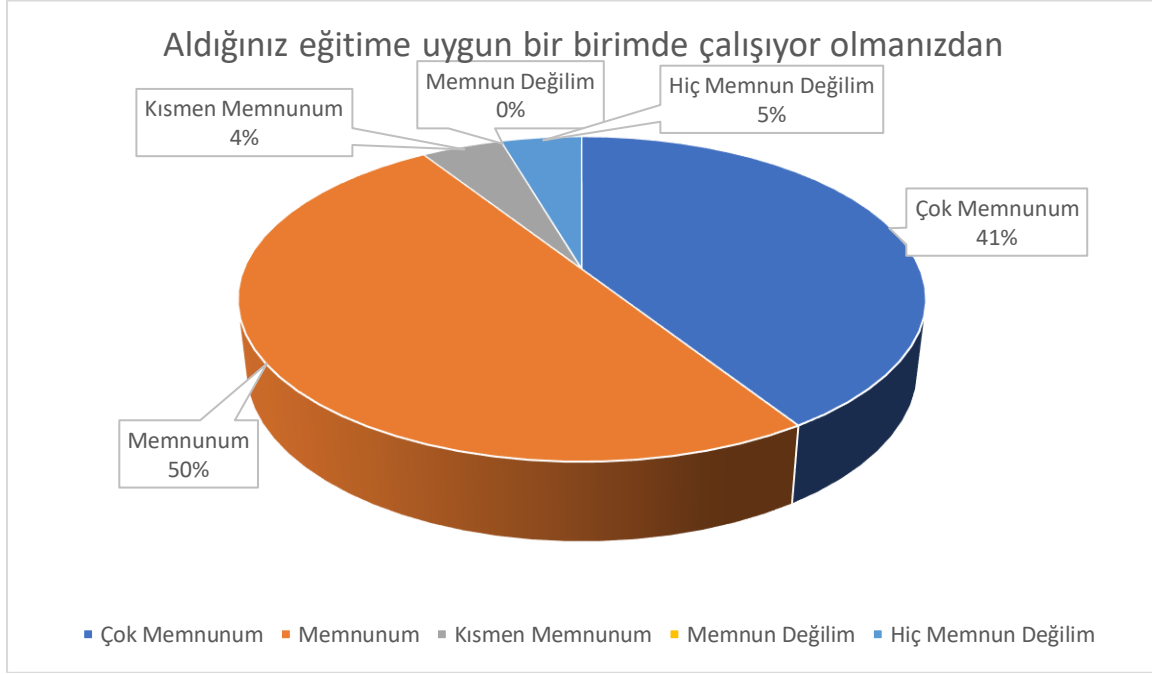

Soru	Çok Memnunum	Memnunum	Kısmen Memnunum	Memnun Değilim	Hiç Memnun Değilim	Maddenin Ortalaması	Maddenin Düzeyi
Yüzde	40,90	50	4,54	0	4,54	4,22	Çok Yüksek
Aldığınız eğitime uygun bir birimde çalışıyor olmanızdan	9	11	1	0	1