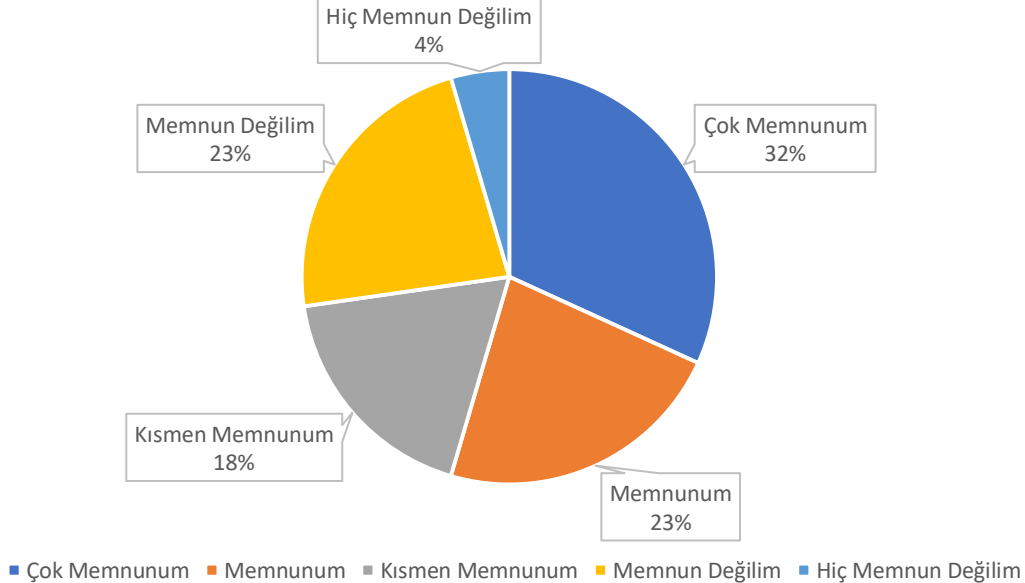

Çalıştığınız birimin düzenlediği akademik etkinliklerden